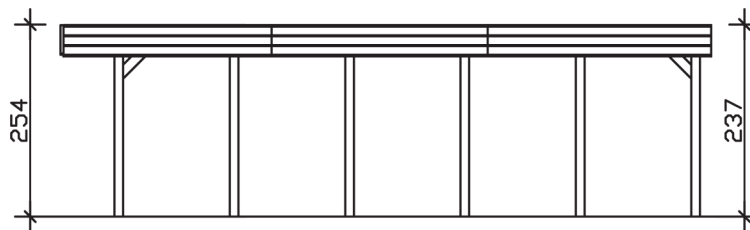

FRIESLAND

Flachdach-Carport

Carport
FRIESLAND
 557 x 860 cm

Gestaltungsbeispiel

- Konstruktion aus imprägniertem Nadelholz
- Grün imprägniert
- Dachschalung mit EPDM-Folie
- Pfosten 11,5 x 11,5 cm

CARPORT FRIESLAND 557 x 860 cm

Datenblatt / Baubeschreibung

Material	Nadelholz, imprägniert
Farbbehandlung	Grün imprägniert
Pfostenstärke	11,5 x 11,5 cm
Aufstellbreite	557 cm
Aufstelltiefe	860 cm
Grundfläche	47,90 m ²
Umbauter Raum	117,6 m ³
Breite Sockelmaß	537 cm
Tiefe Sockelmaß	774 cm
Durchfahrtshöhe vorne	221 cm
Durchfahrtshöhe hinten	204 cm
Durchfahrtsbreite	514 cm
Firsthöhe	254 cm
Traufenhöhe	237 cm
Schneelast	1,25 kN/m ²
Windlast	0,95 kN/m ²
Dachform	Flachdach
Dachfläche	47,22 m ²
Dachneigung	1,2 °
Dacheindeckung	Dachschalung mit EPDM-Folie

Dachstärke	20 mm
Wasserablauf	nach hinten
Pfostenabstand Tiefe	141 cm
Pfostenanzahl	12
Oberfläche Holz	202,77 m ²
Im Lieferumfang enthalten	H-Pfostenanker zum Einbetonieren, Montagematerial, Aufbauanleitung
Anzahl Packstücke	2
Verpackungsgewicht gesamt	1324 kg
Verpackungsmaße	Paket 1: 120 cm x 550 cm x 55 cm 1.224,0 kg Paket 2: 60 cm x 60 cm x 70 cm 100,0 kg
Artikelnummer	314232-99-35
EAN-Nummer	4018211033911
Garantie	5 Jahre gemäß unseren Garantiebedingungen

FRIESLAND
557 x 860 cm

Ansicht
vorne

Schnitt

Grundriss

FRIESLAND
557 x 860 cm

Schnitte und Ansichten Maßstab 1:100