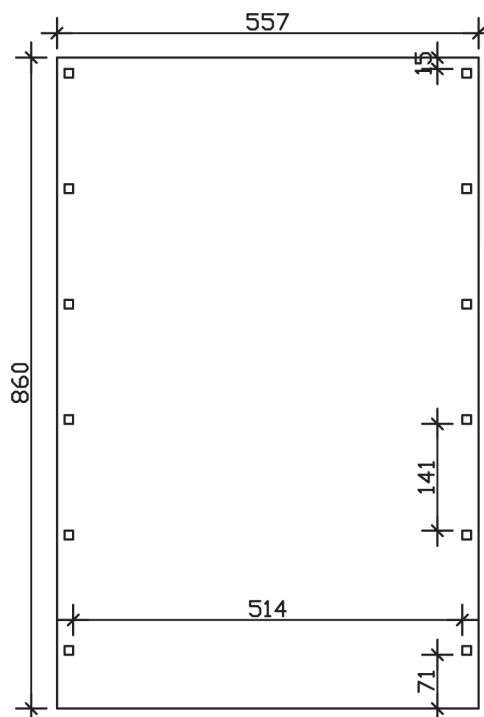

FRIESLAND

Flachdach-Carport

Carport
FRIESLAND
 557 x 860 cm

Gestaltungsbeispiel

- Konstruktion aus imprägniertem Nadelholz
- Grün imprägniert
- Dachschalung mit EPDM-Folie
- Pfosten 11,5 x 11,5 cm

CARPORT FRIESLAND 557 x 860 cm

Datenblatt / Baubeschreibung

Material	Nadelholz, imprägniert
Farbbehandlung	Grün imprägniert
Pfostenstärke	11,5 x 11,5 cm
Aufstellbreite	557 cm
Aufstelltiefe	860 cm
Grundfläche	47,90 m ²
Umbauter Raum	117,6 m ³
Breite Sockelmaß	537 cm
Tiefe Sockelmaß	774 cm
Durchfahrtshöhe vorne	221 cm
Durchfahrtshöhe hinten	204 cm
Durchfahrtsbreite	514 cm
Firsthöhe	254 cm
Traufenhöhe	237 cm
Schneelast	1,25 kN/m ²
Windlast	0,95 kN/m ²
Dachform	Flachdach
Dachfläche	47,22 m ²
Dachneigung	1,2 °
Dacheindeckung	Dachschalung mit EPDM-Folie

Dachstärke	20 mm
Wasserablauf	nach hinten
Pfostenabstand Tiefe	141 cm
Pfostenanzahl	12
Oberfläche Holz	202,77 m ²
Im Lieferumfang enthalten	H-Pfostenanker zum Einbetonieren, Montagematerial, Aufbauanleitung
Anzahl Packstücke	2
Verpackungsgewicht gesamt	1324 kg
Verpackungsmaße	Paket 1: 120 cm x 550 cm x 55 cm 1.224,0 kg Paket 2: 60 cm x 60 cm x 70 cm 100,0 kg
Artikelnummer	314232-99-35
EAN-Nummer	4018211033911
Garantie	5 Jahre gemäß unseren Garantiebedingungen

FRIESLAND
557 x 860 cm

Ansicht
vorne

Schnitt

Grundriss

FRIESLAND
557 x 860 cm

Schnitte und Ansichten Maßstab 1:100