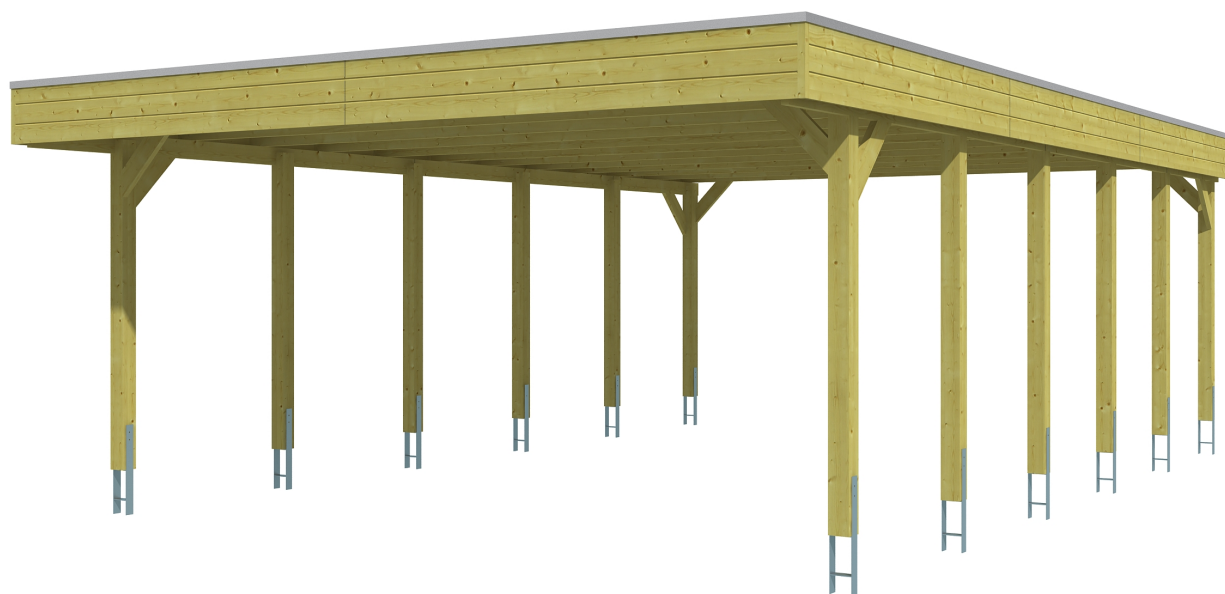

FRIESLAND

Flachdach-Carport

Carport
FRIESLAND
 557 x 860 cm

Gestaltungsbeispiel

- Konstruktion aus imprägniertem Nadelholz
- Grün imprägniert
- Dachschalung mit EPDM-Folie
- Pfosten 11,5 x 11,5 cm

CARPORT FRIESLAND 557 x 860 cm

Datenblatt / Baubeschreibung

Material	Nadelholz, imprägniert
Farbbehandlung	Grün imprägniert
Pfostenstärke	11,5 x 11,5 cm
Aufstellbreite	557 cm
Aufstelltiefe	860 cm
Grundfläche	47,90 m ²
Umbauter Raum	117,6 m ³
Breite Sockelmaß	537 cm
Tiefe Sockelmaß	774 cm
Durchfahrtshöhe vorne	221 cm
Durchfahrtshöhe hinten	204 cm
Durchfahrtsbreite	514 cm
Firsthöhe	254 cm
Traufenhöhe	237 cm
Schneelast	1,25 kN/m ²
Windlast	0,95 kN/m ²
Dachform	Flachdach
Dachfläche	47,22 m ²
Dachneigung	1,2 °
Dacheindeckung	Dachschalung mit EPDM-Folie

Dachstärke	20 mm
Wasserablauf	nach hinten
Pfostenabstand Tiefe	141 cm
Pfostenanzahl	12
Oberfläche Holz	202,77 m ²
Im Lieferumfang enthalten	H-Pfostenanker zum Einbetonieren, Montagematerial, Aufbauanleitung
Anzahl Packstücke	2
Verpackungsgewicht gesamt	1324 kg
Verpackungsmaße	Paket 1: 120 cm x 550 cm x 55 cm 1.224,0 kg Paket 2: 60 cm x 60 cm x 70 cm 100,0 kg
Artikelnummer	314232-99-35
EAN-Nummer	4018211033911
Garantie	5 Jahre gemäß unseren Garantiebedingungen

FRIESLAND
557 x 860 cm

Ansicht
vorne

Schnitt

Grundriss

FRIESLAND
557 x 860 cm

Schnitte und Ansichten Maßstab 1:100