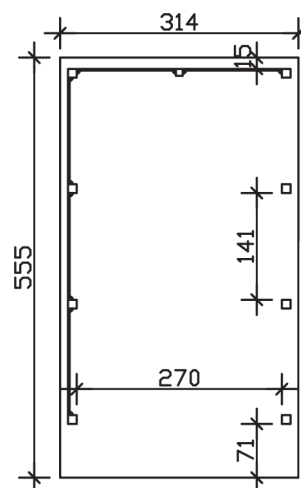

FRIESLAND SET 1

Flachdach-Carport

Carport
FRIESLAND SET 1
314 x 555 cm

Gestaltungsbeispiel

- Konstruktion aus imprägniertem Nadelholz
- Farblich behandelt in nussbaum
- Aluminium-Dachplatten
- Pfosten 11,5 x 11,5 cm

CARPORT FRIESLAND SET 1 314 x 555 cm

Datenblatt / Baubeschreibung

Material	Nadelholz, imprägniert
Farbbehandlung	Lasiert in Nussbaum
Pfostenstärke	11,5 x 11,5 cm
Aufstellbreite	314 cm
Aufstelltiefe	555 cm
Grundfläche	17,43 m ²
Umbauter Raum	41,04 m ³
Breite Sockelmaß	293 cm
Tiefe Sockelmaß	469 cm
Durchfahrtshöhe vorne	221 cm
Durchfahrtshöhe hinten	210 cm
Durchfahrtsbreite	270 cm
Firsthöhe	241 cm
Traufenhöhe	230 cm
Schneelast	1,25 kN/m ²
Windlast	0,95 kN/m ²
Dachform	Flachdach
Dachfläche	17,00 m ²
Dachneigung	1,2 °
Dacheindeckung	Aluminium-Dachplatten mit Trapezprofil - blank

Dachstärke	0,5 mm
Wasserablauf	nach hinten
Pfostenabstand Tiefe	141 cm
Pfostenanzahl	9
Oberfläche Holz	74,40 m ²
Im Lieferumfang enthalten	H-Pfostenanker zum Einbetonieren, Montagematerial, Aufbauanleitung
Anzahl Packstücke	1
Verpackungsgewicht gesamt	351 kg
Verpackungsmaße	Paket 1: 120 cm x 320 cm x 50 cm 351,0 kg
Artikelnummer	314249-03-50
EAN-Nummer	4018211034345
Garantie	5 Jahre gemäß unseren Garantiebedingungen

FRIESLAND SET 1

314 x 555 cm

Ansicht
vorne

Schnitt

Grundriss

FRIESLAND SET 1

314 x 555 cm

Schnitte und Ansichten Maßstab 1:100