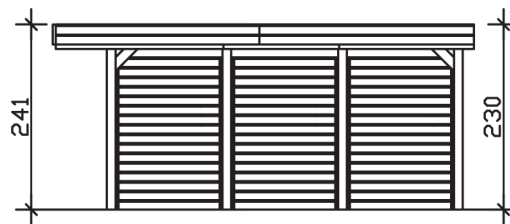

FRIESLAND SET 1

Flachdach-Carport

Carport
FRIESLAND SET 1
314 x 555 cm

Gestaltungsbeispiel

- Konstruktion aus imprägniertem Nadelholz
- Farblich behandelt in nussbaum
- Aluminium-Dachplatten
- Pfosten 11,5 x 11,5 cm

CARPORT FRIESLAND SET 1 314 x 555 cm

Datenblatt / Baubeschreibung

Material	Nadelholz, imprägniert
Farbbehandlung	Lasiert in Nussbaum
Pfostenstärke	11,5 x 11,5 cm
Aufstellbreite	314 cm
Aufstelltiefe	555 cm
Grundfläche	17,43 m ²
Umbauter Raum	41,04 m ³
Breite Sockelmaß	293 cm
Tiefe Sockelmaß	469 cm
Durchfahrtshöhe vorne	221 cm
Durchfahrtshöhe hinten	210 cm
Durchfahrtsbreite	270 cm
Firsthöhe	241 cm
Traufenhöhe	230 cm
Schneelast	1,25 kN/m ²
Windlast	0,95 kN/m ²
Dachform	Flachdach
Dachfläche	17,00 m ²
Dachneigung	1,2 °
Dacheindeckung	Aluminium-Dachplatten mit Trapezprofil - blank

Dachstärke	0,5 mm
Wasserablauf	nach hinten
Pfostenabstand Tiefe	141 cm
Pfostenanzahl	9
Oberfläche Holz	74,40 m ²
Im Lieferumfang enthalten	H-Pfostenanker zum Einbetonieren, Montagematerial, Aufbauanleitung
Anzahl Packstücke	1
Verpackungsgewicht gesamt	351 kg
Verpackungsmaße	Paket 1: 120 cm x 320 cm x 50 cm 351,0 kg
Artikelnummer	314249-03-50
EAN-Nummer	4018211034345
Garantie	5 Jahre gemäß unseren Garantiebedingungen

FRIESLAND SET 1

314 x 555 cm

Ansicht
vorne

Schnitt

Grundriss

FRIESLAND SET 1

314 x 555 cm

Schnitte und Ansichten Maßstab 1:100