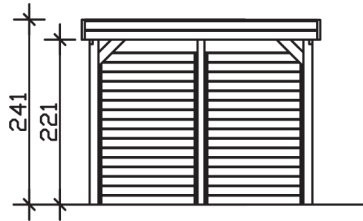

FRIESLAND SET 1

Flachdach-Carport

Carport
FRIESLAND SET 1
314 x 555 cm

Gestaltungsbeispiel

- Konstruktion aus imprägniertem Nadelholz
- Farblich behandelt in nussbaum
- Aluminium-Dachplatten
- Pfosten 11,5 x 11,5 cm

CARPORT FRIESLAND SET 1 314 x 555 cm

Datenblatt / Baubeschreibung

Material	Nadelholz, imprägniert
Farbbehandlung	Lasiert in Nussbaum
Pfostenstärke	11,5 x 11,5 cm
Aufstellbreite	314 cm
Aufstelltiefe	555 cm
Grundfläche	17,43 m ²
Umbauter Raum	41,04 m ³
Breite Sockelmaß	293 cm
Tiefe Sockelmaß	469 cm
Durchfahrtshöhe vorne	221 cm
Durchfahrtshöhe hinten	210 cm
Durchfahrtsbreite	270 cm
Firsthöhe	241 cm
Traufenhöhe	230 cm
Schneelast	1,25 kN/m ²
Windlast	0,95 kN/m ²
Dachform	Flachdach
Dachfläche	17,00 m ²
Dachneigung	1,2 °
Dacheindeckung	Aluminium-Dachplatten mit Trapezprofil - blank

Dachstärke	0,5 mm
Wasserablauf	nach hinten
Pfostenabstand Tiefe	141 cm
Pfostenanzahl	9
Oberfläche Holz	74,40 m ²
Im Lieferumfang enthalten	H-Pfostenanker zum Einbetonieren, Montagematerial, Aufbauanleitung
Anzahl Packstücke	1
Verpackungsgewicht gesamt	351 kg
Verpackungsmaße	Paket 1: 120 cm x 320 cm x 50 cm 351,0 kg
Artikelnummer	314249-03-50
EAN-Nummer	4018211034345
Garantie	5 Jahre gemäß unseren Garantiebedingungen

FRIESLAND SET 1

314 x 555 cm

Ansicht
vorne

Schnitt

Grundriss

FRIESLAND SET 1

314 x 555 cm

Schnitte und Ansichten Maßstab 1:100