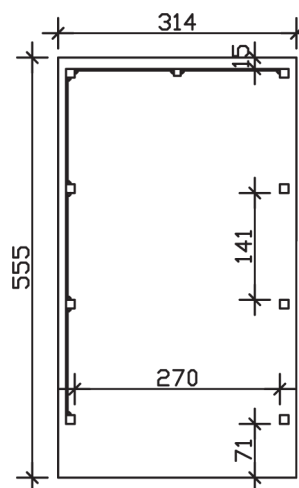

FRIESLAND SET 1

Flachdach-Carport

Carport
FRIESLAND SET 1
314 x 555 cm

Gestaltungsbeispiel

- Konstruktion aus imprägniertem Nadelholz
- Grün imprägniert
- Aluminium-Dachplatten
- Pfosten 11,5 x 11,5 cm

CARPORT FRIESLAND SET 1 314 x 555 cm

Datenblatt / Baubeschreibung

Material	Nadelholz, imprägniert
Farbbehandlung	Grün imprägniert
Pfostenstärke	11,5 x 11,5 cm
Aufstellbreite	314 cm
Aufstelltiefe	555 cm
Grundfläche	17,43 m ²
Umbauter Raum	41,04 m ³
Breite Sockelmaß	293 cm
Tiefe Sockelmaß	469 cm
Durchfahrtshöhe vorne	221 cm
Durchfahrtshöhe hinten	210 cm
Durchfahrtsbreite	270 cm
Firsthöhe	241 cm
Traufenhöhe	230 cm
Schneelast	1,25 kN/m ²
Windlast	0,95 kN/m ²
Dachform	Flachdach
Dachfläche	17,00 m ²
Dachneigung	1,2 °
Dacheindeckung	Aluminium-Dachplatten mit Trapezprofil - blank

Dachstärke	0,5 mm
Wasserablauf	nach hinten
Pfostenabstand Tiefe	141 cm
Pfostenanzahl	9
Oberfläche Holz	74,40 m ²
Im Lieferumfang enthalten	H-Pfostenanker zum Einbetonieren, Montagematerial, Aufbauanleitung
Anzahl Packstücke	1
Verpackungsgewicht gesamt	512 kg
Verpackungsmaße	Paket 1: 120 cm x 320 cm x 50 cm 512,0 kg
Artikelnummer	314249-99-50
EAN-Nummer	4018211314249
Garantie	5 Jahre gemäß unseren Garantiebedingungen

FRIESLAND SET 1

314 x 555 cm

Ansicht
vorne

Schnitt

Grundriss

FRIESLAND SET 1

314 x 555 cm

Schnitte und Ansichten Maßstab 1:100