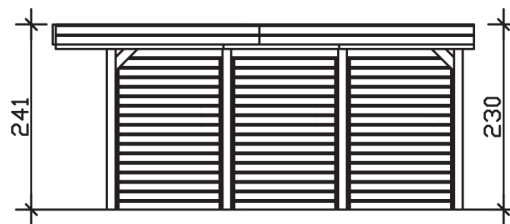

FRIESLAND SET 1

Flachdach-Carport

Carport
FRIESLAND SET 1
314 x 555 cm

Gestaltungsbeispiel

- Konstruktion aus imprägniertem Nadelholz
- Grün imprägniert
- Aluminium-Dachplatten
- Pfosten 11,5 x 11,5 cm

CARPORT FRIESLAND SET 1 314 x 555 cm

Datenblatt / Baubeschreibung

Material	Nadelholz, imprägniert
Farbbehandlung	Grün imprägniert
Pfostenstärke	11,5 x 11,5 cm
Aufstellbreite	314 cm
Aufstelltiefe	555 cm
Grundfläche	17,43 m ²
Umbauter Raum	41,04 m ³
Breite Sockelmaß	293 cm
Tiefe Sockelmaß	469 cm
Durchfahrtshöhe vorne	221 cm
Durchfahrtshöhe hinten	210 cm
Durchfahrtsbreite	270 cm
Firsthöhe	241 cm
Traufenhöhe	230 cm
Schneelast	1,25 kN/m ²
Windlast	0,95 kN/m ²
Dachform	Flachdach
Dachfläche	17,00 m ²
Dachneigung	1,2 °
Dacheindeckung	Aluminium-Dachplatten mit Trapezprofil - blank

Dachstärke	0,5 mm
Wasserablauf	nach hinten
Pfostenabstand Tiefe	141 cm
Pfostenanzahl	9
Oberfläche Holz	74,40 m ²
Im Lieferumfang enthalten	H-Pfostenanker zum Einbetonieren, Montagematerial, Aufbauanleitung
Anzahl Packstücke	1
Verpackungsgewicht gesamt	512 kg
Verpackungsmaße	Paket 1: 120 cm x 320 cm x 50 cm 512,0 kg
Artikelnummer	314249-99-50
EAN-Nummer	4018211314249
Garantie	5 Jahre gemäß unseren Garantiebedingungen

FRIESLAND SET 1

314 x 555 cm

Ansicht
vorne

Schnitt

Grundriss

FRIESLAND SET 1

314 x 555 cm

Schnitte und Ansichten Maßstab 1:100