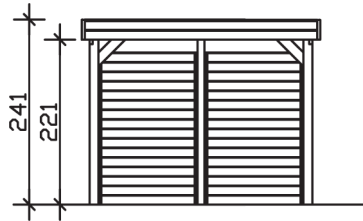

FRIESLAND SET 1

Flachdach-Carport

Carport
FRIESLAND SET 1
314 x 555 cm

Gestaltungsbeispiel

- Konstruktion aus imprägniertem Nadelholz
- Grün imprägniert
- Aluminium-Dachplatten
- Pfosten 11,5 x 11,5 cm

CARPORT FRIESLAND SET 1 314 x 555 cm

Datenblatt / Baubeschreibung

Material	Nadelholz, imprägniert
Farbbehandlung	Grün imprägniert
Pfostenstärke	11,5 x 11,5 cm
Aufstellbreite	314 cm
Aufstelltiefe	555 cm
Grundfläche	17,43 m ²
Umbauter Raum	41,04 m ³
Breite Sockelmaß	293 cm
Tiefe Sockelmaß	469 cm
Durchfahrtshöhe vorne	221 cm
Durchfahrtshöhe hinten	210 cm
Durchfahrtsbreite	270 cm
Firsthöhe	241 cm
Traufenhöhe	230 cm
Schneelast	1,25 kN/m ²
Windlast	0,95 kN/m ²
Dachform	Flachdach
Dachfläche	17,00 m ²
Dachneigung	1,2 °
Dacheindeckung	Aluminium-Dachplatten mit Trapezprofil - blank

Dachstärke	0,5 mm
Wasserablauf	nach hinten
Pfostenabstand Tiefe	141 cm
Pfostenanzahl	9
Oberfläche Holz	74,40 m ²
Im Lieferumfang enthalten	H-Pfostenanker zum Einbetonieren, Montagematerial, Aufbauanleitung
Anzahl Packstücke	1
Verpackungsgewicht gesamt	512 kg
Verpackungsmaße	Paket 1: 120 cm x 320 cm x 50 cm 512,0 kg
Artikelnummer	314249-99-50
EAN-Nummer	4018211314249
Garantie	5 Jahre gemäß unseren Garantiebedingungen

FRIESLAND SET 1

314 x 555 cm

Ansicht
vorne

Schnitt

Grundriss

FRIESLAND SET 1

314 x 555 cm

Schnitte und Ansichten Maßstab 1:100