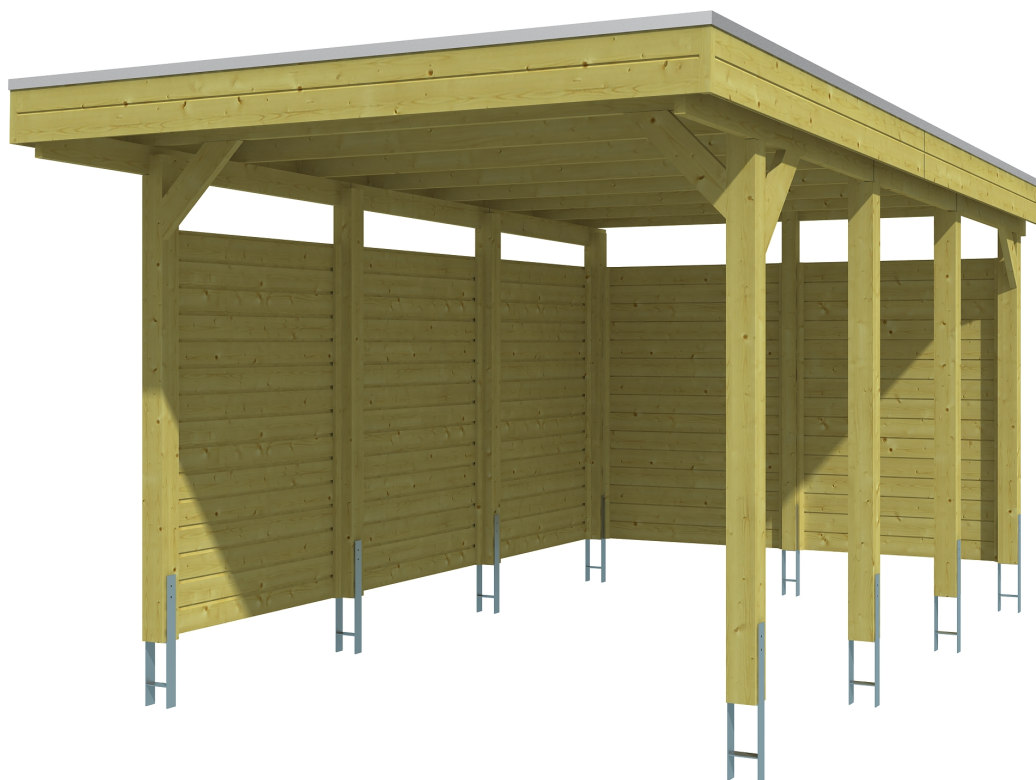

FRIESLAND SET 1

Flachdach-Carport

Carport
FRIESLAND SET 1
314 x 555 cm

Gestaltungsbeispiel

- Konstruktion aus imprägniertem Nadelholz
- Grün imprägniert
- Aluminium-Dachplatten
- Pfosten 11,5 x 11,5 cm

CARPORT FRIESLAND SET 1 314 x 555 cm

Datenblatt / Baubeschreibung

Material	Nadelholz, imprägniert
Farbbehandlung	Grün imprägniert
Pfostenstärke	11,5 x 11,5 cm
Aufstellbreite	314 cm
Aufstelltiefe	555 cm
Grundfläche	17,43 m ²
Umbauter Raum	41,04 m ³
Breite Sockelmaß	293 cm
Tiefe Sockelmaß	469 cm
Durchfahrtshöhe vorne	221 cm
Durchfahrtshöhe hinten	210 cm
Durchfahrtsbreite	270 cm
Firsthöhe	241 cm
Traufenhöhe	230 cm
Schneelast	1,25 kN/m ²
Windlast	0,95 kN/m ²
Dachform	Flachdach
Dachfläche	17,00 m ²
Dachneigung	1,2 °
Dacheindeckung	Aluminium-Dachplatten mit Trapezprofil - blank

Dachstärke	0,5 mm
Wasserablauf	nach hinten
Pfostenabstand Tiefe	141 cm
Pfostenanzahl	9
Oberfläche Holz	74,40 m ²
Im Lieferumfang enthalten	H-Pfostenanker zum Einbetonieren, Montagematerial, Aufbauanleitung
Anzahl Packstücke	1
Verpackungsgewicht gesamt	512 kg
Verpackungsmaße	Paket 1: 120 cm x 320 cm x 50 cm 512,0 kg
Artikelnummer	314249-99-50
EAN-Nummer	4018211314249
Garantie	5 Jahre gemäß unseren Garantiebedingungen

FRIESLAND SET 1

314 x 555 cm

Ansicht
vorne

Schnitt

Grundriss

FRIESLAND SET 1

314 x 555 cm

Schnitte und Ansichten Maßstab 1:100