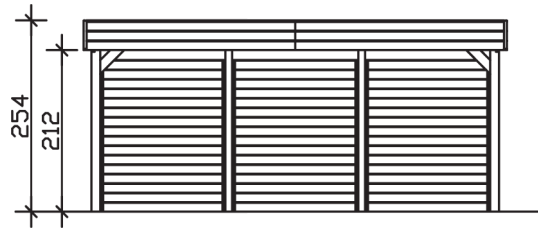

FRIESLAND SET 3

Flachdach-Carport

Carport
FRIESLAND SET 3
557 x 555 cm

Gestaltungsbeispiel

- Konstruktion aus imprägniertem Nadelholz
- Grün imprägniert
- Aluminium-Dachplatten
- Pfosten 11,5 x 11,5 cm

CARPORT FRIESLAND SET 3 557 x 555 cm

Datenblatt / Baubeschreibung

Material	Nadelholz, imprägniert
Farbbehandlung	Grün imprägniert
Pfostenstärke	11,5 x 11,5 cm
Aufstellbreite	557 cm
Aufstelltiefe	555 cm
Grundfläche	30,91 m ²
Umbauer Raum	76,82 m ³
Breite Sockelmaß	537 cm
Tiefe Sockelmaß	469 cm
Durchfahrtshöhe vorne	221 cm
Durchfahrtshöhe hinten	210 cm
Durchfahrtsbreite	514 cm
Firsthöhe	254 cm
Traufenhöhe	243 cm
Schneelast	1,25 kN/m ²
Windlast	0,95 kN/m ²
Dachform	Flachdach
Dachfläche	30,42 m ²
Dachneigung	1,2 °
Dacheindeckung	Aluminium-Dachplatten mit Trapezprofil - blank

Dachstärke	0,5 mm
Wasserablauf	nach hinten
Pfostenabstand Tiefe	141 cm
Pfostenanzahl	10
Oberfläche Holz	114,67 m ²
Im Lieferumfang enthalten	H-Pfostenanker zum Einbetonieren, Montagematerial, Aufbauanleitung
Anzahl Packstücke	1
Verpackungsgewicht gesamt	824 kg
Verpackungsmaße	Paket 1: 120 cm x 550 cm x 55 cm 824,0 kg
Artikelnummer	314263-99-50
EAN-Nummer	4018211314263
Garantie	5 Jahre gemäß unseren Garantiebedingungen

FRIESLAND SET 3

557 x 555 cm

Ansicht
vorne

Schnitt

Grundriss

FRIESLAND SET 3

557 x 555 cm

Schnitte und Ansichten Maßstab 1:100