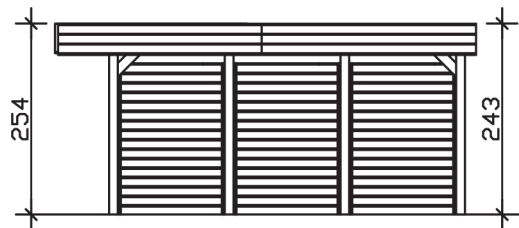

FRIESLAND SET 3

Flachdach-Carport

Carport
FRIESLAND SET 3
557 x 555 cm

Gestaltungsbeispiel

- Konstruktion aus imprägniertem Nadelholz
- Grün imprägniert
- Aluminium-Dachplatten
- Pfosten 11,5 x 11,5 cm

CARPORT FRIESLAND SET 3 557 x 555 cm

Datenblatt / Baubeschreibung

Material	Nadelholz, imprägniert
Farbbehandlung	Grün imprägniert
Pfostenstärke	11,5 x 11,5 cm
Aufstellbreite	557 cm
Aufstelltiefe	555 cm
Grundfläche	30,91 m ²
Umbauer Raum	76,82 m ³
Breite Sockelmaß	537 cm
Tiefe Sockelmaß	469 cm
Durchfahrtshöhe vorne	221 cm
Durchfahrtshöhe hinten	210 cm
Durchfahrtsbreite	514 cm
Firsthöhe	254 cm
Traufenhöhe	243 cm
Schneelast	1,25 kN/m ²
Windlast	0,95 kN/m ²
Dachform	Flachdach
Dachfläche	30,42 m ²
Dachneigung	1,2 °
Dacheindeckung	Aluminium-Dachplatten mit Trapezprofil - blank

Dachstärke	0,5 mm
Wasserablauf	nach hinten
Pfostenabstand Tiefe	141 cm
Pfostenanzahl	10
Oberfläche Holz	114,67 m ²
Im Lieferumfang enthalten	H-Pfostenanker zum Einbetonieren, Montagematerial, Aufbauanleitung
Anzahl Packstücke	1
Verpackungsgewicht gesamt	824 kg
Verpackungsmaße	Paket 1: 120 cm x 550 cm x 55 cm 824,0 kg
Artikelnummer	314263-99-50
EAN-Nummer	4018211314263
Garantie	5 Jahre gemäß unseren Garantiebedingungen

FRIESLAND SET 3

557 x 555 cm

Ansicht
vorne

Schnitt

Grundriss

FRIESLAND SET 3

557 x 555 cm

Schnitte und Ansichten Maßstab 1:100