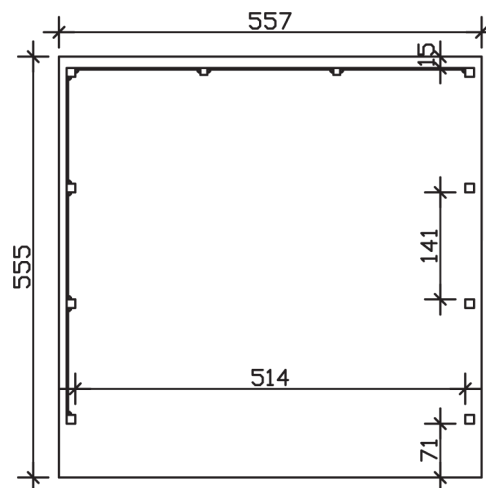

FRIESLAND SET 3

Flachdach-Carport

Carport
FRIESLAND SET 3
557 x 555 cm

Gestaltungsbeispiel

- Konstruktion aus imprägniertem Nadelholz
- Grün imprägniert
- Aluminium-Dachplatten
- Pfosten 11,5 x 11,5 cm

CARPORT FRIESLAND SET 3 557 x 555 cm

Datenblatt / Baubeschreibung

Material	Nadelholz, imprägniert
Farbbehandlung	Grün imprägniert
Pfostenstärke	11,5 x 11,5 cm
Aufstellbreite	557 cm
Aufstelltiefe	555 cm
Grundfläche	30,91 m ²
Umbauer Raum	76,82 m ³
Breite Sockelmaß	537 cm
Tiefe Sockelmaß	469 cm
Durchfahrtshöhe vorne	221 cm
Durchfahrtshöhe hinten	210 cm
Durchfahrtsbreite	514 cm
Firsthöhe	254 cm
Traufenhöhe	243 cm
Schneelast	1,25 kN/m ²
Windlast	0,95 kN/m ²
Dachform	Flachdach
Dachfläche	30,42 m ²
Dachneigung	1,2 °
Dacheindeckung	Aluminium-Dachplatten mit Trapezprofil - blank

Dachstärke	0,5 mm
Wasserablauf	nach hinten
Pfostenabstand Tiefe	141 cm
Pfostenanzahl	10
Oberfläche Holz	114,67 m ²
Im Lieferumfang enthalten	H-Pfostenanker zum Einbetonieren, Montagematerial, Aufbauanleitung
Anzahl Packstücke	1
Verpackungsgewicht gesamt	824 kg
Verpackungsmaße	Paket 1: 120 cm x 550 cm x 55 cm 824,0 kg
Artikelnummer	314263-99-50
EAN-Nummer	4018211314263
Garantie	5 Jahre gemäß unseren Garantiebedingungen

FRIESLAND SET 3

557 x 555 cm

Ansicht
vorne

Schnitt

Grundriss

FRIESLAND SET 3

557 x 555 cm

Schnitte und Ansichten Maßstab 1:100