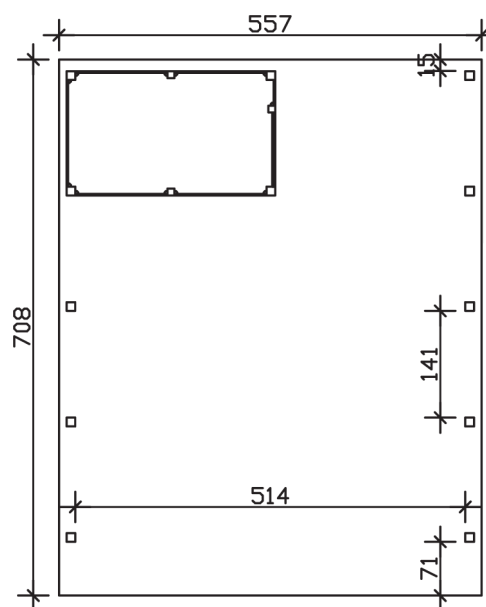

FRIESLAND SET 4

Flachdach-Carport

Carport
FRIESLAND SET 4
557 x 708 cm

Gestaltungsbeispiel

- Konstruktion aus imprägniertem Nadelholz
- Farblich behandelt in schiefergrau
- Aluminium-Dachplatten
- Pfosten 11,5 x 11,5 cm

CARPORT FRIESLAND SET 4 557 x 708 cm

Datenblatt / Baubeschreibung

Material	Nadelholz, imprägniert
Farbbehandlung	Lasiert in Schiefergrau
Pfostenstärke	11,5 x 11,5 cm
Aufstellbreite	557 cm
Aufstelltiefe	708 cm
Grundfläche	39,44 m ²
Umbauter Raum	97,41 m ³
Breite Sockelmaß	537 cm
Tiefe Sockelmaß	622 cm
Durchfahrtshöhe vorne	221 cm
Durchfahrtshöhe hinten	207 cm
Durchfahrtsbreite	514 cm
Firsthöhe	254 cm
Traufenhöhe	240 cm
Schneelast	1,25 kN/m ²
Windlast	0,95 kN/m ²
Dachform	Flachdach
Dachfläche	38,85 m ²
Dachneigung	1,2 °
Dacheindeckung	Aluminium-Dachplatten mit Trapezprofil - blank

Dachstärke	0,5 mm
Wasserablauf	nach hinten
Pfostenabstand Tiefe	141 cm
Pfostenanzahl	15
Oberfläche Holz	122,94 m ²
Im Lieferumfang enthalten	H-Pfostenanker zum Einbetonieren, Montagematerial, Aufbauanleitung
Anzahl Packstücke	1
Verpackungsgewicht gesamt	1013 kg
Verpackungsmaße	Paket 1: 120 cm x 550 cm x 60 cm 1.013,0 kg
Artikelnummer	314270-13-50
EAN-Nummer	4018211036837
Garantie	5 Jahre gemäß unseren Garantiebedingungen

FRIESLAND SET 4

557 x 708 cm

Ansicht
vorne

Schnitt

Grundriss

FRIESLAND SET 4

557 x 708 cm

Schnitte und Ansichten Maßstab 1:100