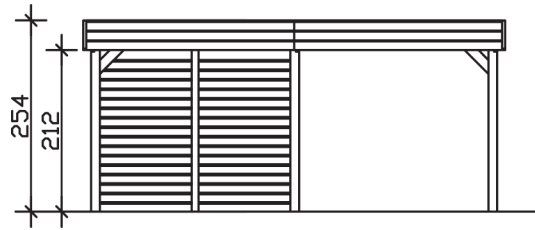

FRIESLAND SET 4

Flachdach-Carport

Carport
FRIESLAND SET 4
557 x 708 cm

Gestaltungsbeispiel

- Konstruktion aus imprägniertem Nadelholz
- Farblich behandelt in schiefergrau
- Aluminium-Dachplatten
- Pfosten 11,5 x 11,5 cm

CARPORT FRIESLAND SET 4 557 x 708 cm

Datenblatt / Baubeschreibung

Material	Nadelholz, imprägniert
Farbbehandlung	Lasiert in Schiefergrau
Pfostenstärke	11,5 x 11,5 cm
Aufstellbreite	557 cm
Aufstelltiefe	708 cm
Grundfläche	39,44 m ²
Umbauter Raum	97,41 m ³
Breite Sockelmaß	537 cm
Tiefe Sockelmaß	622 cm
Durchfahrtshöhe vorne	221 cm
Durchfahrtshöhe hinten	207 cm
Durchfahrtsbreite	514 cm
Firsthöhe	254 cm
Traufenhöhe	240 cm
Schneelast	1,25 kN/m ²
Windlast	0,95 kN/m ²
Dachform	Flachdach
Dachfläche	38,85 m ²
Dachneigung	1,2 °
Dacheindeckung	Aluminium-Dachplatten mit Trapezprofil - blank

Dachstärke	0,5 mm
Wasserablauf	nach hinten
Pfostenabstand Tiefe	141 cm
Pfostenanzahl	15
Oberfläche Holz	122,94 m ²
Im Lieferumfang enthalten	H-Pfostenanker zum Einbetonieren, Montagematerial, Aufbauanleitung
Anzahl Packstücke	1
Verpackungsgewicht gesamt	1013 kg
Verpackungsmaße	Paket 1: 120 cm x 550 cm x 60 cm 1.013,0 kg
Artikelnummer	314270-13-50
EAN-Nummer	4018211036837
Garantie	5 Jahre gemäß unseren Garantiebedingungen

FRIESLAND SET 4

557 x 708 cm

Ansicht
vorne

Schnitt

Grundriss

FRIESLAND SET 4

557 x 708 cm

Schnitte und Ansichten Maßstab 1:100