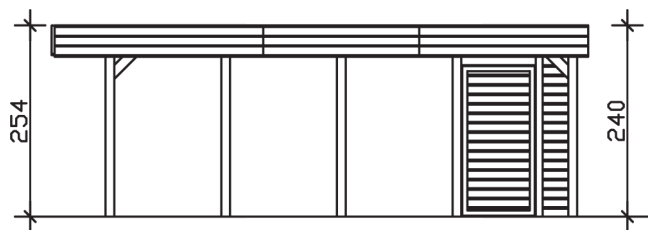

FRIESLAND SET 4

Flachdach-Carport

Carport
FRIESLAND SET 4
557 x 708 cm

Gestaltungsbeispiel

- Konstruktion aus imprägniertem Nadelholz
- Farblich behandelt in schiefergrau
- Aluminium-Dachplatten
- Pfosten 11,5 x 11,5 cm

CARPORT FRIESLAND SET 4 557 x 708 cm

Datenblatt / Baubeschreibung

Material	Nadelholz, imprägniert
Farbbehandlung	Lasiert in Schiefergrau
Pfostenstärke	11,5 x 11,5 cm
Aufstellbreite	557 cm
Aufstelltiefe	708 cm
Grundfläche	39,44 m ²
Umbauter Raum	97,41 m ³
Breite Sockelmaß	537 cm
Tiefe Sockelmaß	622 cm
Durchfahrtshöhe vorne	221 cm
Durchfahrtshöhe hinten	207 cm
Durchfahrtsbreite	514 cm
Firsthöhe	254 cm
Traufenhöhe	240 cm
Schneelast	1,25 kN/m ²
Windlast	0,95 kN/m ²
Dachform	Flachdach
Dachfläche	38,85 m ²
Dachneigung	1,2 °
Dacheindeckung	Aluminium-Dachplatten mit Trapezprofil - blank

Dachstärke	0,5 mm
Wasserablauf	nach hinten
Pfostenabstand Tiefe	141 cm
Pfostenanzahl	15
Oberfläche Holz	122,94 m ²
Im Lieferumfang enthalten	H-Pfostenanker zum Einbetonieren, Montagematerial, Aufbauanleitung
Anzahl Packstücke	1
Verpackungsgewicht gesamt	1013 kg
Verpackungsmaße	Paket 1: 120 cm x 550 cm x 60 cm 1.013,0 kg
Artikelnummer	314270-13-50
EAN-Nummer	4018211036837
Garantie	5 Jahre gemäß unseren Garantiebedingungen

FRIESLAND SET 4

557 x 708 cm

Ansicht
vorne

Schnitt

Grundriss

FRIESLAND SET 4

557 x 708 cm

Schnitte und Ansichten Maßstab 1:100