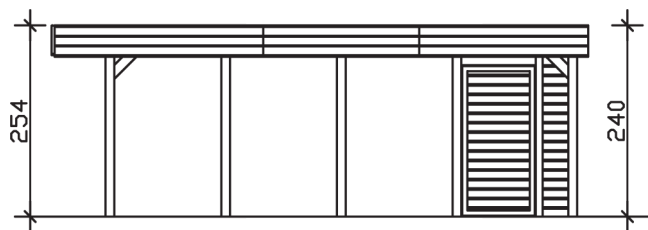

FRIESLAND SET 4

Flachdach-Carport

Carport
FRIESLAND SET 4
 557 x 708 cm

Gestaltungsbeispiel

- Konstruktion aus imprägniertem Nadelholz
- Grün imprägniert
- Aluminium-Dachplatten
- Pfosten 11,5 x 11,5 cm

CARPORT FRIESLAND SET 4 557 x 708 cm

Datenblatt / Baubeschreibung

| | |
|-------------------------------|--|
| Material | Nadelholz, imprägniert |
| Farbbehandlung | Grün imprägniert |
| Pfostenstärke | 11,5 x 11,5 cm |
| Aufstellbreite | 557 cm |
| Aufstelltiefe | 708 cm |
| Grundfläche | 39,44 m ² |
| Umbauter Raum | 97,41 m ³ |
| Breite Sockelmaß | 537 cm |
| Tiefe Sockelmaß | 622 cm |
| Durchfahrtshöhe vorne | 221 cm |
| Durchfahrtshöhe hinten | 207 cm |
| Durchfahrtsbreite | 514 cm |
| Firsthöhe | 254 cm |
| Traufenhöhe | 240 cm |
| Schneelast | 1,25 kN/m ² |
| Windlast | 0,95 kN/m ² |
| Dachform | Flachdach |
| Dachfläche | 38,85 m ² |
| Dachneigung | 1,2 ° |
| Dacheindeckung | Aluminium-Dachplatten mit Trapezprofil - blank |

| | |
|----------------------------------|--|
| Dachstärke | 0,5 mm |
| Wasserablauf | nach hinten |
| Pfostenabstand Tiefe | 141 cm |
| Pfostenanzahl | 15 |
| Oberfläche Holz | 122,94 m ² |
| Im Lieferumfang enthalten | H-Pfostenanker zum Einbetonieren, Montagematerial, Aufbauanleitung |
| Anzahl Packstücke | 1 |
| Verpackungsgewicht gesamt | 1013 kg |
| Verpackungsmaße | Paket 1: 120 cm x 550 cm x 60 cm 1.013,0 kg |
| Artikelnummer | 314270-99-50 |
| EAN-Nummer | 4018211314270 |
| Garantie | 5 Jahre gemäß unseren Garantiebedingungen |

FRIESLAND SET 4

557 x 708 cm

Ansicht
vorne

Schnitt

Grundriss

FRIESLAND SET 4

557 x 708 cm

Schnitte und Ansichten Maßstab 1:100