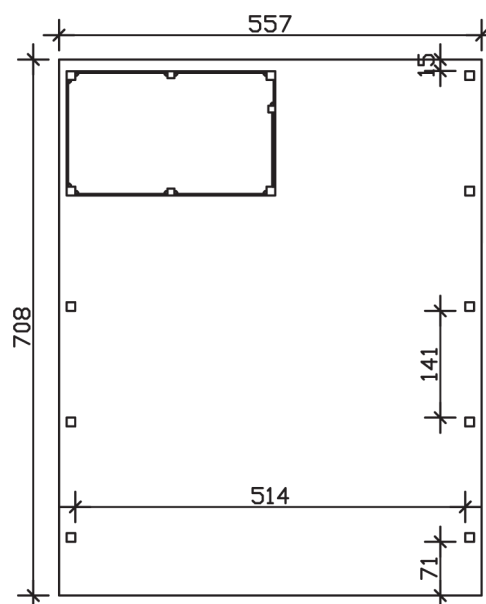

FRIESLAND SET 4

Flachdach-Carport

Carport
FRIESLAND SET 4
 557 x 708 cm

Gestaltungsbeispiel

- Konstruktion aus imprägniertem Nadelholz
- Grün imprägniert
- Aluminium-Dachplatten
- Pfosten 11,5 x 11,5 cm

CARPORT FRIESLAND SET 4 557 x 708 cm

Datenblatt / Baubeschreibung

| | |
|-------------------------------|--|
| Material | Nadelholz, imprägniert |
| Farbbehandlung | Grün imprägniert |
| Pfostenstärke | 11,5 x 11,5 cm |
| Aufstellbreite | 557 cm |
| Aufstelltiefe | 708 cm |
| Grundfläche | 39,44 m ² |
| Umbauter Raum | 97,41 m ³ |
| Breite Sockelmaß | 537 cm |
| Tiefe Sockelmaß | 622 cm |
| Durchfahrtshöhe vorne | 221 cm |
| Durchfahrtshöhe hinten | 207 cm |
| Durchfahrtsbreite | 514 cm |
| Firsthöhe | 254 cm |
| Traufenhöhe | 240 cm |
| Schneelast | 1,25 kN/m ² |
| Windlast | 0,95 kN/m ² |
| Dachform | Flachdach |
| Dachfläche | 38,85 m ² |
| Dachneigung | 1,2 ° |
| Dacheindeckung | Aluminium-Dachplatten mit Trapezprofil - blank |

| | |
|----------------------------------|--|
| Dachstärke | 0,5 mm |
| Wasserablauf | nach hinten |
| Pfostenabstand Tiefe | 141 cm |
| Pfostenanzahl | 15 |
| Oberfläche Holz | 122,94 m ² |
| Im Lieferumfang enthalten | H-Pfostenanker zum Einbetonieren, Montagematerial, Aufbauanleitung |
| Anzahl Packstücke | 1 |
| Verpackungsgewicht gesamt | 1013 kg |
| Verpackungsmaße | Paket 1: 120 cm x 550 cm x 60 cm 1.013,0 kg |
| Artikelnummer | 314270-99-50 |
| EAN-Nummer | 4018211314270 |
| Garantie | 5 Jahre gemäß unseren Garantiebedingungen |

FRIESLAND SET 4

557 x 708 cm

Ansicht
vorne

Schnitt

Grundriss

FRIESLAND SET 4

557 x 708 cm

Schnitte und Ansichten Maßstab 1:100