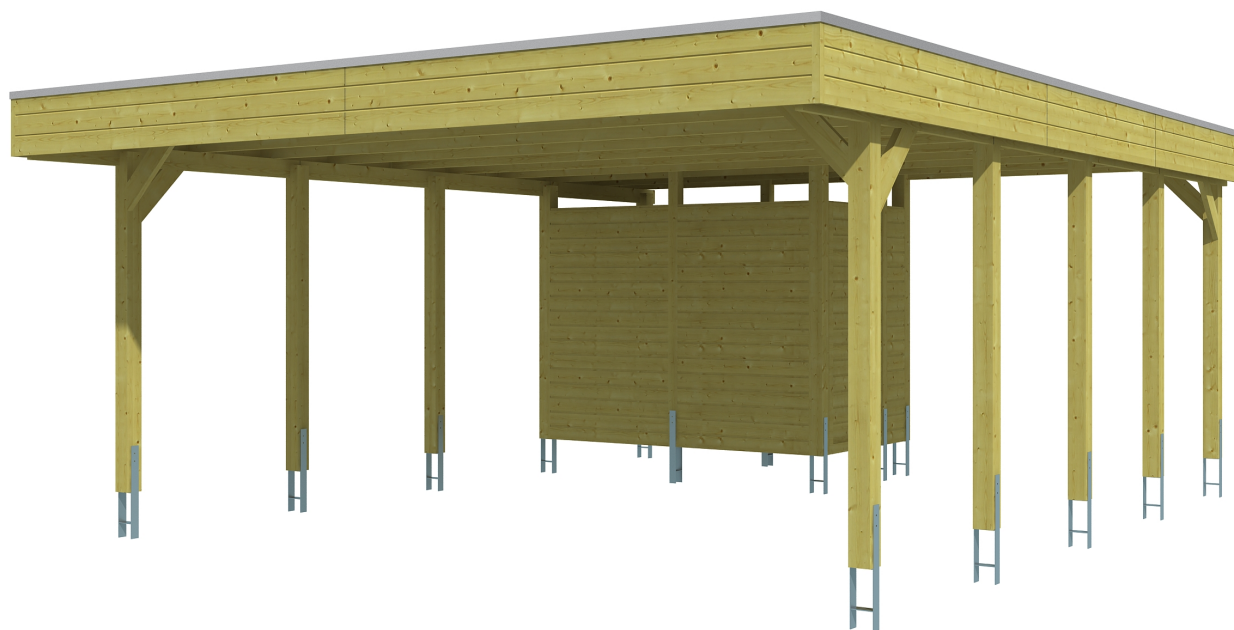

FRIESLAND SET 4

Flachdach-Carport

Carport
FRIESLAND SET 4
 557 x 708 cm

Gestaltungsbeispiel

- Konstruktion aus imprägniertem Nadelholz
- Grün imprägniert
- Aluminium-Dachplatten
- Pfosten 11,5 x 11,5 cm

CARPORT FRIESLAND SET 4 557 x 708 cm

Datenblatt / Baubeschreibung

| | |
|-------------------------------|--|
| Material | Nadelholz, imprägniert |
| Farbbehandlung | Grün imprägniert |
| Pfostenstärke | 11,5 x 11,5 cm |
| Aufstellbreite | 557 cm |
| Aufstelltiefe | 708 cm |
| Grundfläche | 39,44 m ² |
| Umbauter Raum | 97,41 m ³ |
| Breite Sockelmaß | 537 cm |
| Tiefe Sockelmaß | 622 cm |
| Durchfahrtshöhe vorne | 221 cm |
| Durchfahrtshöhe hinten | 207 cm |
| Durchfahrtsbreite | 514 cm |
| Firsthöhe | 254 cm |
| Traufenhöhe | 240 cm |
| Schneelast | 1,25 kN/m ² |
| Windlast | 0,95 kN/m ² |
| Dachform | Flachdach |
| Dachfläche | 38,85 m ² |
| Dachneigung | 1,2 ° |
| Dacheindeckung | Aluminium-Dachplatten mit Trapezprofil - blank |

| | |
|----------------------------------|--|
| Dachstärke | 0,5 mm |
| Wasserablauf | nach hinten |
| Pfostenabstand Tiefe | 141 cm |
| Pfostenanzahl | 15 |
| Oberfläche Holz | 122,94 m ² |
| Im Lieferumfang enthalten | H-Pfostenanker zum Einbetonieren, Montagematerial, Aufbauanleitung |
| Anzahl Packstücke | 1 |
| Verpackungsgewicht gesamt | 1013 kg |
| Verpackungsmaße | Paket 1: 120 cm x 550 cm x 60 cm 1.013,0 kg |
| Artikelnummer | 314270-99-50 |
| EAN-Nummer | 4018211314270 |
| Garantie | 5 Jahre gemäß unseren Garantiebedingungen |

FRIESLAND SET 4

557 x 708 cm

Ansicht
vorne

Schnitt

Grundriss

FRIESLAND SET 4

557 x 708 cm

Schnitte und Ansichten Maßstab 1:100