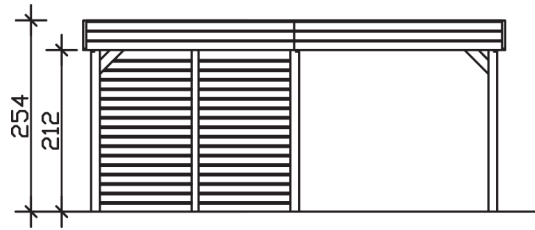

FRIESLAND SET 4

Flachdach-Carport

Carport
FRIESLAND SET 4
 557 x 708 cm

Gestaltungsbeispiel

- Konstruktion aus imprägniertem Nadelholz
- Grün imprägniert
- Aluminium-Dachplatten
- Pfosten 11,5 x 11,5 cm

CARPORT FRIESLAND SET 4 557 x 708 cm

Datenblatt / Baubeschreibung

| | |
|-------------------------------|--|
| Material | Nadelholz, imprägniert |
| Farbbehandlung | Grün imprägniert |
| Pfostenstärke | 11,5 x 11,5 cm |
| Aufstellbreite | 557 cm |
| Aufstelltiefe | 708 cm |
| Grundfläche | 39,44 m ² |
| Umbauter Raum | 97,41 m ³ |
| Breite Sockelmaß | 537 cm |
| Tiefe Sockelmaß | 622 cm |
| Durchfahrtshöhe vorne | 221 cm |
| Durchfahrtshöhe hinten | 207 cm |
| Durchfahrtsbreite | 514 cm |
| Firsthöhe | 254 cm |
| Traufenhöhe | 240 cm |
| Schneelast | 1,25 kN/m ² |
| Windlast | 0,95 kN/m ² |
| Dachform | Flachdach |
| Dachfläche | 38,85 m ² |
| Dachneigung | 1,2 ° |
| Dacheindeckung | Aluminium-Dachplatten mit Trapezprofil - blank |

| | |
|----------------------------------|--|
| Dachstärke | 0,5 mm |
| Wasserablauf | nach hinten |
| Pfostenabstand Tiefe | 141 cm |
| Pfostenanzahl | 15 |
| Oberfläche Holz | 122,94 m ² |
| Im Lieferumfang enthalten | H-Pfostenanker zum Einbetonieren, Montagematerial, Aufbauanleitung |
| Anzahl Packstücke | 1 |
| Verpackungsgewicht gesamt | 1013 kg |
| Verpackungsmaße | Paket 1: 120 cm x 550 cm x 60 cm 1.013,0 kg |
| Artikelnummer | 314270-99-50 |
| EAN-Nummer | 4018211314270 |
| Garantie | 5 Jahre gemäß unseren Garantiebedingungen |

FRIESLAND SET 4

557 x 708 cm

Ansicht
vorne

Schnitt

Grundriss

FRIESLAND SET 4

557 x 708 cm

Schnitte und Ansichten Maßstab 1:100