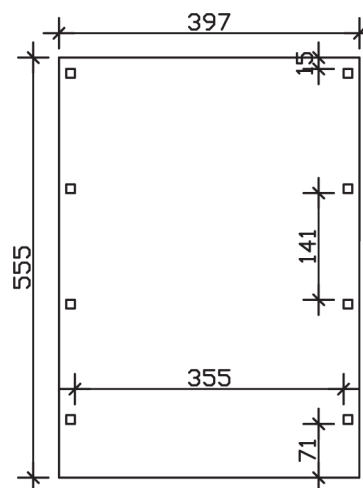

CARAVAN-

Flachdach-Carport

Carport
CARAVAN-FRIESLAND
 397 x 555 cm

Gestaltungsbeispiel

- Konstruktion aus imprägniertem Nadelholz
- Farblich behandelt in schiefergrau
- Aluminium-Dachplatten
- Pfosten 11,5 x 11,5 cm

CARPORT CARAVAN-FRIESLAND 397 x 555 cm

Datenblatt / Baubeschreibung

Material	Nadelholz, imprägniert
Farbbehandlung	Lasiert in Schiefergrau
Pfostenstärke	11,5 x 11,5 cm
Aufstellbreite	397 cm
Aufstelltiefe	555 cm
Grundfläche	22,03 m ²
Umbauter Raum	80,53 m ³
Breite Sockelmaß	378 cm
Tiefe Sockelmaß	469 cm
Durchfahrtshöhe vorne	351 cm
Durchfahrtshöhe hinten	340 cm
Durchfahrtsbreite	355 cm
Firsthöhe	371 cm
Traufenhöhe	360 cm
Schneelast	1,25 kN/m ²
Windlast	0,95 kN/m ²
Dachform	Flachdach
Dachfläche	21,58 m ²
Dachneigung	1,2 °
Dacheindeckung	Aluminium-Dachplatten mit Trapezprofil - blank

Dachstärke	0,5 mm
Wasserablauf	nach hinten
Pfostenabstand Tiefe	141 cm
Pfostenanzahl	8
Oberfläche Holz	45,82 m ²
Im Lieferumfang enthalten	H-Pfostenanker zum Einbetonieren, Montagematerial, Aufbauanleitung
Anzahl Packstücke	1
Verpackungsgewicht gesamt	484 kg
Verpackungsmaße	Paket 1: 120 cm x 390 cm x 40 cm 484,0 kg
Artikelnummer	314287-13-50
EAN-Nummer	4018211036844
Garantie	5 Jahre gemäß unseren Garantiebedingungen

CARAVAN-FRIESLAND

397 x 555 cm

Ansicht
vorne

Schnitt

Grundriss

CARAVAN-FRIESLAND

397 x 555 cm

Schnitte und Ansichten Maßstab 1:100