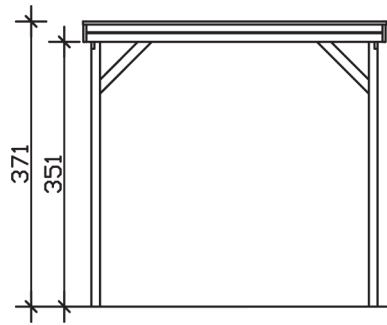

CARAVAN-

Flachdach-Carport

Carport
CARAVAN-FRIESLAND
 397 x 555 cm

Gestaltungsbeispiel

- Konstruktion aus imprägniertem Nadelholz
- Farblich behandelt in schiefergrau
- Aluminium-Dachplatten
- Pfosten 11,5 x 11,5 cm

CARPORT CARAVAN-FRIESLAND 397 x 555 cm

Datenblatt / Baubeschreibung

Material	Nadelholz, imprägniert
Farbbehandlung	Lasiert in Schiefergrau
Pfostenstärke	11,5 x 11,5 cm
Aufstellbreite	397 cm
Aufstelltiefe	555 cm
Grundfläche	22,03 m ²
Umbauter Raum	80,53 m ³
Breite Sockelmaß	378 cm
Tiefe Sockelmaß	469 cm
Durchfahrtshöhe vorne	351 cm
Durchfahrtshöhe hinten	340 cm
Durchfahrtsbreite	355 cm
Firsthöhe	371 cm
Traufenhöhe	360 cm
Schneelast	1,25 kN/m ²
Windlast	0,95 kN/m ²
Dachform	Flachdach
Dachfläche	21,58 m ²
Dachneigung	1,2 °
Dacheindeckung	Aluminium-Dachplatten mit Trapezprofil - blank

Dachstärke	0,5 mm
Wasserablauf	nach hinten
Pfostenabstand Tiefe	141 cm
Pfostenanzahl	8
Oberfläche Holz	45,82 m ²
Im Lieferumfang enthalten	H-Pfostenanker zum Einbetonieren, Montagematerial, Aufbauanleitung
Anzahl Packstücke	1
Verpackungsgewicht gesamt	484 kg
Verpackungsmaße	Paket 1: 120 cm x 390 cm x 40 cm 484,0 kg
Artikelnummer	314287-13-50
EAN-Nummer	4018211036844
Garantie	5 Jahre gemäß unseren Garantiebedingungen

CARAVAN-FRIESLAND

397 x 555 cm

Ansicht
vorne

Schnitt

Grundriss

CARAVAN-FRIESLAND

397 x 555 cm

Schnitte und Ansichten Maßstab 1:100