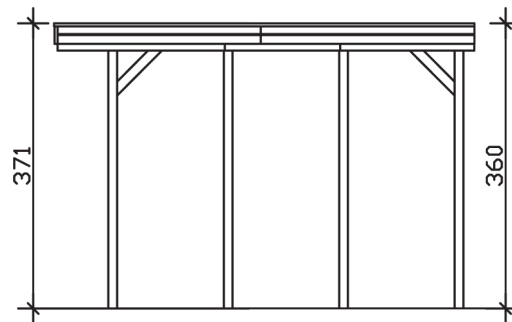

CARAVAN-

Flachdach-Carport

Carport
CARAVAN-FRIESLAND
 397 x 555 cm

Gestaltungsbeispiel

- Konstruktion aus imprägniertem Nadelholz
- Farblich behandelt in schiefergrau
- Aluminium-Dachplatten
- Pfosten 11,5 x 11,5 cm

CARPORT CARAVAN-FRIESLAND 397 x 555 cm

Datenblatt / Baubeschreibung

Material	Nadelholz, imprägniert
Farbbehandlung	Lasiert in Schiefergrau
Pfostenstärke	11,5 x 11,5 cm
Aufstellbreite	397 cm
Aufstelltiefe	555 cm
Grundfläche	22,03 m ²
Umbauter Raum	80,53 m ³
Breite Sockelmaß	378 cm
Tiefe Sockelmaß	469 cm
Durchfahrtshöhe vorne	351 cm
Durchfahrtshöhe hinten	340 cm
Durchfahrtsbreite	355 cm
Firsthöhe	371 cm
Traufenhöhe	360 cm
Schneelast	1,25 kN/m ²
Windlast	0,95 kN/m ²
Dachform	Flachdach
Dachfläche	21,58 m ²
Dachneigung	1,2 °
Dacheindeckung	Aluminium-Dachplatten mit Trapezprofil - blank

Dachstärke	0,5 mm
Wasserablauf	nach hinten
Pfostenabstand Tiefe	141 cm
Pfostenanzahl	8
Oberfläche Holz	45,82 m ²
Im Lieferumfang enthalten	H-Pfostenanker zum Einbetonieren, Montagematerial, Aufbauanleitung
Anzahl Packstücke	1
Verpackungsgewicht gesamt	484 kg
Verpackungsmaße	Paket 1: 120 cm x 390 cm x 40 cm 484,0 kg
Artikelnummer	314287-13-50
EAN-Nummer	4018211036844
Garantie	5 Jahre gemäß unseren Garantiebedingungen

CARAVAN-FRIESLAND

397 x 555 cm

Ansicht
vorne

Schnitt

Grundriss

CARAVAN-FRIESLAND

397 x 555 cm

Schnitte und Ansichten Maßstab 1:100