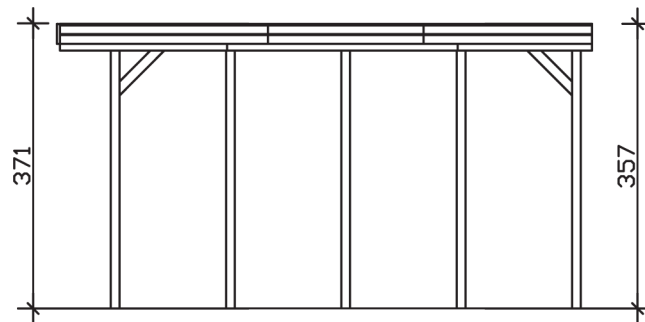

CARAVAN-

Flachdach-Carport

Carport
CARAVAN-FRIESLAND
 397 x 708 cm

Gestaltungsbeispiel

- Konstruktion aus imprägniertem Nadelholz
- Farblich behandelt in schiefergrau
- Aluminium-Dachplatten
- Pfosten 11,5 x 11,5 cm

CARPORT CARAVAN-FRIESLAND 397 x 708 cm

Datenblatt / Baubeschreibung

Material	Nadelholz, imprägniert
Farbbehandlung	Lasiert in Schiefergrau
Pfostenstärke	11,5 x 11,5 cm
Aufstellbreite	397 cm
Aufstelltiefe	708 cm
Grundfläche	28,11 m ²
Umbauter Raum	102,31 m ³
Breite Sockelmaß	378 cm
Tiefe Sockelmaß	622 cm
Durchfahrtshöhe vorne	351 cm
Durchfahrtshöhe hinten	337 cm
Durchfahrtsbreite	355 cm
Firsthöhe	371 cm
Traufenhöhe	357 cm
Schneelast	1,25 kN/m ²
Windlast	0,95 kN/m ²
Dachform	Flachdach
Dachfläche	27,57 m ²
Dachneigung	1,2 °
Dacheindeckung	Aluminium-Dachplatten mit Trapezprofil - blank

Dachstärke	0,5 mm
Wasserablauf	nach hinten
Pfostenabstand Tiefe	141 cm
Pfostenanzahl	10
Oberfläche Holz	56,16 m ²
Im Lieferumfang enthalten	H-Pfostenanker zum Einbetonieren, Montagematerial, Aufbauanleitung
Anzahl Packstücke	1
Verpackungsgewicht gesamt	601 kg
Verpackungsmaße	Paket 1: 120 cm x 390 cm x 45 cm 601,0 kg
Artikelnummer	314294-13-50
EAN-Nummer	4018211036851
Garantie	5 Jahre gemäß unseren Garantiebedingungen

CARAVAN-FRIESLAND

397 x 708 cm

Ansicht
vorne

Schnitt

Grundriss

CARAVAN-FRIESLAND

397 x 708 cm

Schnitte und Ansichten Maßstab 1:100