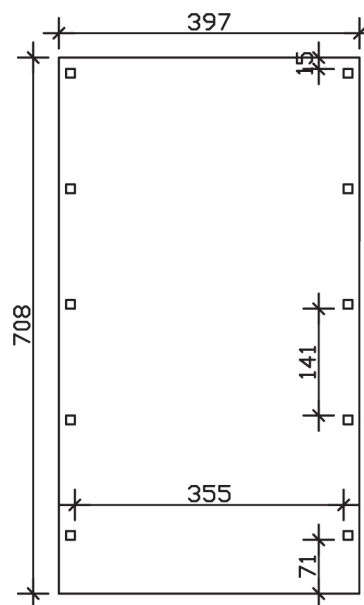

CARAVAN-

Flachdach-Carport

Carport
CARAVAN-FRIESLAND
 397 x 708 cm

Gestaltungsbeispiel

- Konstruktion aus imprägniertem Nadelholz
- Farblich behandelt in schiefergrau
- Aluminium-Dachplatten
- Pfosten 11,5 x 11,5 cm

CARPORT CARAVAN-FRIESLAND 397 x 708 cm

Datenblatt / Baubeschreibung

Material	Nadelholz, imprägniert
Farbbehandlung	Lasiert in Schiefergrau
Pfostenstärke	11,5 x 11,5 cm
Aufstellbreite	397 cm
Aufstelltiefe	708 cm
Grundfläche	28,11 m ²
Umbauter Raum	102,31 m ³
Breite Sockelmaß	378 cm
Tiefe Sockelmaß	622 cm
Durchfahrtshöhe vorne	351 cm
Durchfahrtshöhe hinten	337 cm
Durchfahrtsbreite	355 cm
Firsthöhe	371 cm
Traufenhöhe	357 cm
Schneelast	1,25 kN/m ²
Windlast	0,95 kN/m ²
Dachform	Flachdach
Dachfläche	27,57 m ²
Dachneigung	1,2 °
Dacheindeckung	Aluminium-Dachplatten mit Trapezprofil - blank

Dachstärke	0,5 mm
Wasserablauf	nach hinten
Pfostenabstand Tiefe	141 cm
Pfostenanzahl	10
Oberfläche Holz	56,16 m ²
Im Lieferumfang enthalten	H-Pfostenanker zum Einbetonieren, Montagematerial, Aufbauanleitung
Anzahl Packstücke	1
Verpackungsgewicht gesamt	601 kg
Verpackungsmaße	Paket 1: 120 cm x 390 cm x 45 cm 601,0 kg
Artikelnummer	314294-13-50
EAN-Nummer	4018211036851
Garantie	5 Jahre gemäß unseren Garantiebedingungen

CARAVAN-FRIESLAND

397 x 708 cm

Ansicht
vorne

Schnitt

Grundriss

CARAVAN-FRIESLAND

397 x 708 cm

Schnitte und Ansichten Maßstab 1:100