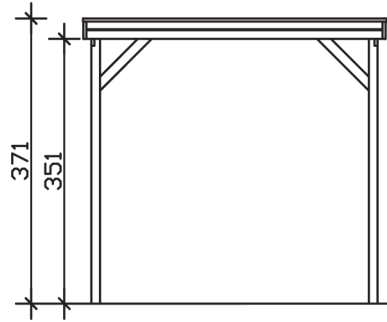

CARAVAN-

Flachdach-Carport

Carport
CARAVAN-FRIESLAND
 397 x 708 cm

Gestaltungsbeispiel

- Konstruktion aus imprägniertem Nadelholz
- Farblich behandelt in schiefergrau
- Aluminium-Dachplatten
- Pfosten 11,5 x 11,5 cm

CARPORT CARAVAN-FRIESLAND 397 x 708 cm

Datenblatt / Baubeschreibung

Material	Nadelholz, imprägniert
Farbbehandlung	Lasiert in Schiefergrau
Pfostenstärke	11,5 x 11,5 cm
Aufstellbreite	397 cm
Aufstelltiefe	708 cm
Grundfläche	28,11 m ²
Umbauter Raum	102,31 m ³
Breite Sockelmaß	378 cm
Tiefe Sockelmaß	622 cm
Durchfahrtshöhe vorne	351 cm
Durchfahrtshöhe hinten	337 cm
Durchfahrtsbreite	355 cm
Firsthöhe	371 cm
Traufenhöhe	357 cm
Schneelast	1,25 kN/m ²
Windlast	0,95 kN/m ²
Dachform	Flachdach
Dachfläche	27,57 m ²
Dachneigung	1,2 °
Dacheindeckung	Aluminium-Dachplatten mit Trapezprofil - blank

Dachstärke	0,5 mm
Wasserablauf	nach hinten
Pfostenabstand Tiefe	141 cm
Pfostenanzahl	10
Oberfläche Holz	56,16 m ²
Im Lieferumfang enthalten	H-Pfostenanker zum Einbetonieren, Montagematerial, Aufbauanleitung
Anzahl Packstücke	1
Verpackungsgewicht gesamt	601 kg
Verpackungsmaße	Paket 1: 120 cm x 390 cm x 45 cm 601,0 kg
Artikelnummer	314294-13-50
EAN-Nummer	4018211036851
Garantie	5 Jahre gemäß unseren Garantiebedingungen

CARAVAN-FRIESLAND

397 x 708 cm

Ansicht
vorne

Schnitt

Grundriss

CARAVAN-FRIESLAND

397 x 708 cm

Schnitte und Ansichten Maßstab 1:100