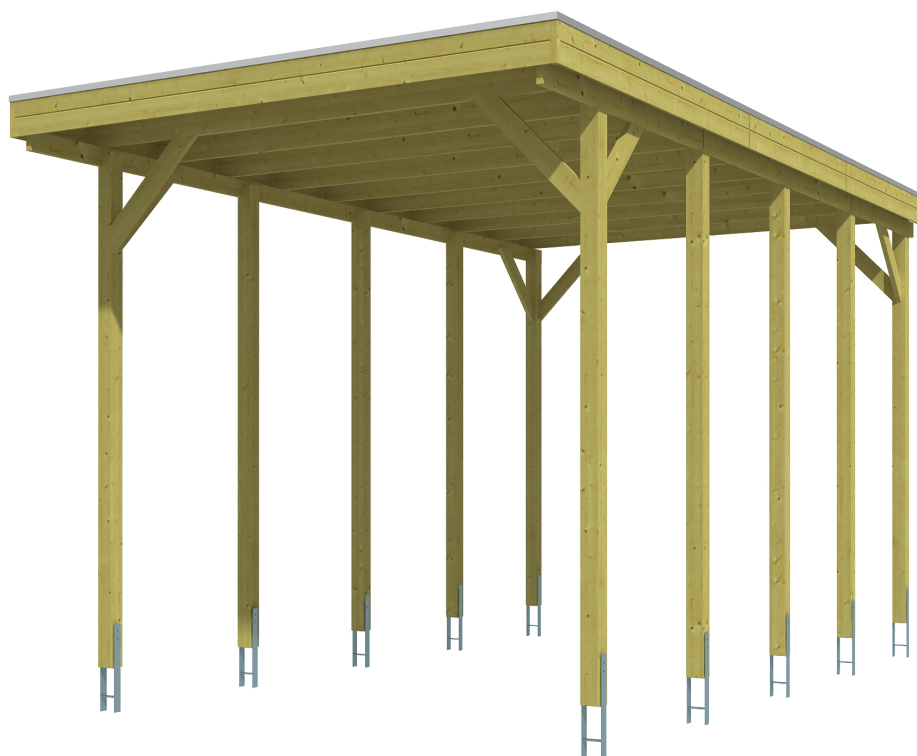

CARAVAN-

Flachdach-Carport

Carport
CARAVAN-FRIESLAND
 397 x 708 cm

Gestaltungsbeispiel

- Konstruktion aus imprägniertem Nadelholz
- Grün imprägniert
- Aluminium-Dachplatten
- Pfosten 11,5 x 11,5 cm

CARPORT CARAVAN-FRIESLAND 397 x 708 cm

Datenblatt / Baubeschreibung

Material	Nadelholz, imprägniert
Farbbehandlung	Grün imprägniert
Pfostenstärke	11,5 x 11,5 cm
Aufstellbreite	397 cm
Aufstelltiefe	708 cm
Grundfläche	28,11 m ²
Umbauter Raum	102,31 m ³
Breite Sockelmaß	378 cm
Tiefe Sockelmaß	622 cm
Durchfahrtshöhe vorne	351 cm
Durchfahrtshöhe hinten	337 cm
Durchfahrtsbreite	355 cm
Firsthöhe	371 cm
Traufenhöhe	357 cm
Schneelast	1,25 kN/m ²
Windlast	0,95 kN/m ²
Dachform	Flachdach
Dachfläche	27,57 m ²
Dachneigung	1,2 °
Dacheindeckung	Aluminium-Dachplatten mit Trapezprofil - blank

Dachstärke	0,5 mm
Wasserablauf	nach hinten
Pfostenabstand Tiefe	141 cm
Pfostenanzahl	10
Oberfläche Holz	56,16 m ²
Im Lieferumfang enthalten	H-Pfostenanker zum Einbetonieren, Montagematerial, Aufbauanleitung
Anzahl Packstücke	1
Verpackungsgewicht gesamt	601 kg
Verpackungsmaße	Paket 1: 120 cm x 390 cm x 45 cm 601,0 kg
Artikelnummer	314294-99-50
EAN-Nummer	4018211314294
Garantie	5 Jahre gemäß unseren Garantiebedingungen

CARAVAN-FRIESLAND

397 x 708 cm

Ansicht
vorne

Schnitt

Grundriss

CARAVAN-FRIESLAND

397 x 708 cm

Schnitte und Ansichten Maßstab 1:100