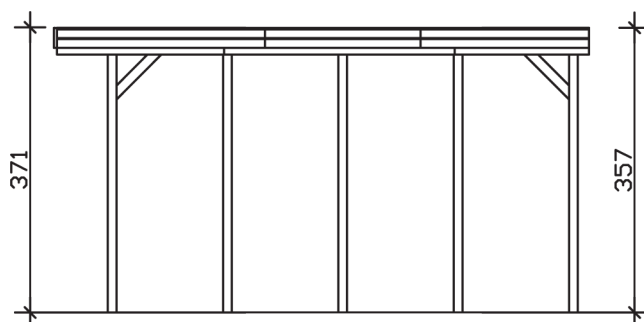

CARAVAN-

Flachdach-Carport

Carport
CARAVAN-FRIESLAND
 397 x 708 cm

Gestaltungsbeispiel

- Konstruktion aus imprägniertem Nadelholz
- Grün imprägniert
- Aluminium-Dachplatten
- Pfosten 11,5 x 11,5 cm

CARPORT CARAVAN-FRIESLAND 397 x 708 cm

Datenblatt / Baubeschreibung

Material	Nadelholz, imprägniert
Farbbehandlung	Grün imprägniert
Pfostenstärke	11,5 x 11,5 cm
Aufstellbreite	397 cm
Aufstelltiefe	708 cm
Grundfläche	28,11 m ²
Umbauter Raum	102,31 m ³
Breite Sockelmaß	378 cm
Tiefe Sockelmaß	622 cm
Durchfahrtshöhe vorne	351 cm
Durchfahrtshöhe hinten	337 cm
Durchfahrtsbreite	355 cm
Firsthöhe	371 cm
Traufenhöhe	357 cm
Schneelast	1,25 kN/m ²
Windlast	0,95 kN/m ²
Dachform	Flachdach
Dachfläche	27,57 m ²
Dachneigung	1,2 °
Dacheindeckung	Aluminium-Dachplatten mit Trapezprofil - blank

Dachstärke	0,5 mm
Wasserablauf	nach hinten
Pfostenabstand Tiefe	141 cm
Pfostenanzahl	10
Oberfläche Holz	56,16 m ²
Im Lieferumfang enthalten	H-Pfostenanker zum Einbetonieren, Montagematerial, Aufbauanleitung
Anzahl Packstücke	1
Verpackungsgewicht gesamt	601 kg
Verpackungsmaße	Paket 1: 120 cm x 390 cm x 45 cm 601,0 kg
Artikelnummer	314294-99-50
EAN-Nummer	4018211314294
Garantie	5 Jahre gemäß unseren Garantiebedingungen

CARAVAN-FRIESLAND

397 x 708 cm

Ansicht
vorne

Schnitt

Grundriss

CARAVAN-FRIESLAND

397 x 708 cm

Schnitte und Ansichten Maßstab 1:100