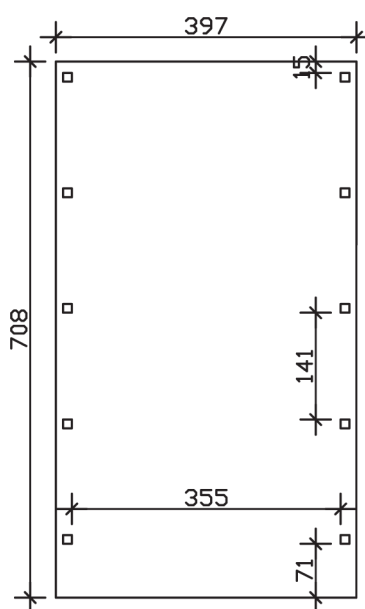

CARAVAN-

Flachdach-Carport

Carport
CARAVAN-FRIESLAND
 397 x 708 cm

Gestaltungsbeispiel

- Konstruktion aus imprägniertem Nadelholz
- Grün imprägniert
- Aluminium-Dachplatten
- Pfosten 11,5 x 11,5 cm

CARPORT CARAVAN-FRIESLAND 397 x 708 cm

Datenblatt / Baubeschreibung

Material	Nadelholz, imprägniert
Farbbehandlung	Grün imprägniert
Pfostenstärke	11,5 x 11,5 cm
Aufstellbreite	397 cm
Aufstelltiefe	708 cm
Grundfläche	28,11 m ²
Umbauter Raum	102,31 m ³
Breite Sockelmaß	378 cm
Tiefe Sockelmaß	622 cm
Durchfahrtshöhe vorne	351 cm
Durchfahrtshöhe hinten	337 cm
Durchfahrtsbreite	355 cm
Firsthöhe	371 cm
Traufenhöhe	357 cm
Schneelast	1,25 kN/m ²
Windlast	0,95 kN/m ²
Dachform	Flachdach
Dachfläche	27,57 m ²
Dachneigung	1,2 °
Dacheindeckung	Aluminium-Dachplatten mit Trapezprofil - blank

Dachstärke	0,5 mm
Wasserablauf	nach hinten
Pfostenabstand Tiefe	141 cm
Pfostenanzahl	10
Oberfläche Holz	56,16 m ²
Im Lieferumfang enthalten	H-Pfostenanker zum Einbetonieren, Montagematerial, Aufbauanleitung
Anzahl Packstücke	1
Verpackungsgewicht gesamt	601 kg
Verpackungsmaße	Paket 1: 120 cm x 390 cm x 45 cm 601,0 kg
Artikelnummer	314294-99-50
EAN-Nummer	4018211314294
Garantie	5 Jahre gemäß unseren Garantiebedingungen

CARAVAN-FRIESLAND

397 x 708 cm

Ansicht
vorne

Schnitt

Grundriss

CARAVAN-FRIESLAND

397 x 708 cm

Schnitte und Ansichten Maßstab 1:100