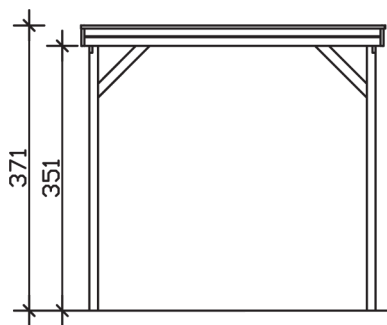

CARAVAN-

Flachdach-Carport

Carport
CARAVAN-FRIESLAND
 397 x 708 cm

Gestaltungsbeispiel

- Konstruktion aus imprägniertem Nadelholz
- Grün imprägniert
- Aluminium-Dachplatten
- Pfosten 11,5 x 11,5 cm

CARPORT CARAVAN-FRIESLAND 397 x 708 cm

Datenblatt / Baubeschreibung

Material	Nadelholz, imprägniert
Farbbehandlung	Grün imprägniert
Pfostenstärke	11,5 x 11,5 cm
Aufstellbreite	397 cm
Aufstelltiefe	708 cm
Grundfläche	28,11 m ²
Umbauter Raum	102,31 m ³
Breite Sockelmaß	378 cm
Tiefe Sockelmaß	622 cm
Durchfahrtshöhe vorne	351 cm
Durchfahrtshöhe hinten	337 cm
Durchfahrtsbreite	355 cm
Firsthöhe	371 cm
Traufenhöhe	357 cm
Schneelast	1,25 kN/m ²
Windlast	0,95 kN/m ²
Dachform	Flachdach
Dachfläche	27,57 m ²
Dachneigung	1,2 °
Dacheindeckung	Aluminium-Dachplatten mit Trapezprofil - blank

Dachstärke	0,5 mm
Wasserablauf	nach hinten
Pfostenabstand Tiefe	141 cm
Pfostenanzahl	10
Oberfläche Holz	56,16 m ²
Im Lieferumfang enthalten	H-Pfostenanker zum Einbetonieren, Montagematerial, Aufbauanleitung
Anzahl Packstücke	1
Verpackungsgewicht gesamt	601 kg
Verpackungsmaße	Paket 1: 120 cm x 390 cm x 45 cm 601,0 kg
Artikelnummer	314294-99-50
EAN-Nummer	4018211314294
Garantie	5 Jahre gemäß unseren Garantiebedingungen

CARAVAN-FRIESLAND

397 x 708 cm

Ansicht
vorne

Schnitt

Grundriss

CARAVAN-FRIESLAND

397 x 708 cm

Schnitte und Ansichten Maßstab 1:100