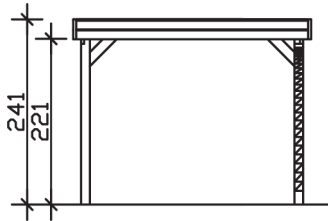

### Datenblatt / Baubeschreibung

<b>Material</b>	Nadelholz, imprägniert
<b>Farbbehandlung</b>	Lasiert in Nussbaum
<b>Pfostenstärke</b>	11,5 x 11,5 cm
<b>Aufstellbreite</b>	314 cm
<b>Aufstelltiefe</b>	555 cm
<b>Grundfläche</b>	17,43 m <sup>2</sup>
<b>Umbauter Raum</b>	41,04 m <sup>3</sup>
<b>Breite Sockelmaß</b>	293 cm
<b>Tiefe Sockelmaß</b>	469 cm
<b>Durchfahrtshöhe vorne</b>	221 cm
<b>Durchfahrtshöhe hinten</b>	210 cm
<b>Durchfahrtsbreite</b>	270 cm
<b>Firsthöhe</b>	241 cm
<b>Traufenhöhe</b>	230 cm
<b>Schneelast</b>	1,25 kN/m <sup>2</sup>
<b>Windlast</b>	0,95 kN/m <sup>2</sup>
<b>Dachform</b>	Flachdach
<b>Dachfläche</b>	17,43 m <sup>2</sup>
<b>Dachneigung</b>	1,5 °
<b>Dacheindeckung</b>	Aluminium-Dachplatten mit Trapezprofil - blank

<b>Dachstärke</b>	0,5 mm
<b>Wasserablauf</b>	nach hinten
<b>Pfostenabstand Tiefe</b>	141 cm
<b>Pfostenanzahl</b>	7
<b>Oberfläche Holz</b>	35,35 m <sup>2</sup>
<b>Im Lieferumfang enthalten</b>	H-Pfostenanker zum Einbetonieren, Montagematerial, Aufbauanleitung
<b>Anzahl Packstücke</b>	1
<b>Verpackungsgewicht gesamt</b>	280 kg
<b>Verpackungsmaße</b>	Paket 1: 120 cm x 385 cm x 40 cm 280,0 kg
<b>Artikelnummer</b>	314317-03-50
<b>EAN-Nummer</b>	4018211035281
<b>Garantie</b>	5 Jahre gemäß unseren Garantiebedingungen

## FRIESLAND SET 5

314 x 555 cm

Ansicht  
vorne

Schnitt

Grundriss

## FRIESLAND SET 5

314 x 555 cm

Schnitte und Ansichten Maßstab 1:100