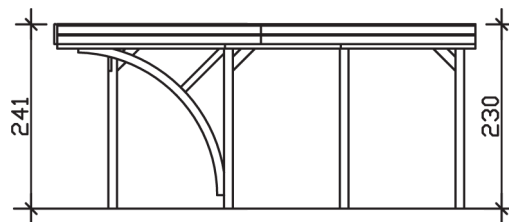

### Datenblatt / Baubeschreibung

<b>Material</b>	Nadelholz, imprägniert
<b>Farbbehandlung</b>	Lasiert in Nussbaum
<b>Pfostenstärke</b>	11,5 x 11,5 cm
<b>Aufstellbreite</b>	314 cm
<b>Aufstelltiefe</b>	555 cm
<b>Grundfläche</b>	17,43 m <sup>2</sup>
<b>Umbauter Raum</b>	41,04 m <sup>3</sup>
<b>Breite Sockelmaß</b>	293 cm
<b>Tiefe Sockelmaß</b>	469 cm
<b>Durchfahrtshöhe vorne</b>	221 cm
<b>Durchfahrtshöhe hinten</b>	210 cm
<b>Durchfahrtsbreite</b>	270 cm
<b>Firsthöhe</b>	241 cm
<b>Traufenhöhe</b>	230 cm
<b>Schneelast</b>	1,25 kN/m <sup>2</sup>
<b>Windlast</b>	0,95 kN/m <sup>2</sup>
<b>Dachform</b>	Flachdach
<b>Dachfläche</b>	17,43 m <sup>2</sup>
<b>Dachneigung</b>	1,5 °
<b>Dacheindeckung</b>	Aluminium-Dachplatten mit Trapezprofil - blank

<b>Dachstärke</b>	0,5 mm
<b>Wasserablauf</b>	nach hinten
<b>Pfostenabstand Tiefe</b>	141 cm
<b>Pfostenanzahl</b>	7
<b>Oberfläche Holz</b>	35,35 m <sup>2</sup>
<b>Im Lieferumfang enthalten</b>	H-Pfostenanker zum Einbetonieren, Montagematerial, Aufbauanleitung
<b>Anzahl Packstücke</b>	1
<b>Verpackungsgewicht gesamt</b>	280 kg
<b>Verpackungsmaße</b>	Paket 1: 120 cm x 385 cm x 40 cm 280,0 kg
<b>Artikelnummer</b>	314317-03-50
<b>EAN-Nummer</b>	4018211035281
<b>Garantie</b>	5 Jahre gemäß unseren Garantiebedingungen

## FRIESLAND SET 5

314 x 555 cm

Ansicht  
vorne

Schnitt

Grundriss

## FRIESLAND SET 5

314 x 555 cm

Schnitte und Ansichten Maßstab 1:100