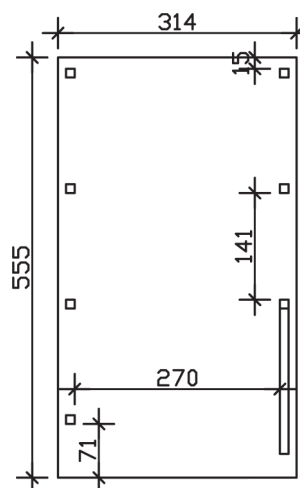

### Datenblatt / Baubeschreibung

<b>Material</b>	Nadelholz, imprägniert
<b>Farbbehandlung</b>	Lasiert in Nussbaum
<b>Pfostenstärke</b>	11,5 x 11,5 cm
<b>Aufstellbreite</b>	314 cm
<b>Aufstelltiefe</b>	555 cm
<b>Grundfläche</b>	17,43 m <sup>2</sup>
<b>Umbauter Raum</b>	41,04 m <sup>3</sup>
<b>Breite Sockelmaß</b>	293 cm
<b>Tiefe Sockelmaß</b>	469 cm
<b>Durchfahrtshöhe vorne</b>	221 cm
<b>Durchfahrtshöhe hinten</b>	210 cm
<b>Durchfahrtsbreite</b>	270 cm
<b>Firsthöhe</b>	241 cm
<b>Traufenhöhe</b>	230 cm
<b>Schneelast</b>	1,25 kN/m <sup>2</sup>
<b>Windlast</b>	0,95 kN/m <sup>2</sup>
<b>Dachform</b>	Flachdach
<b>Dachfläche</b>	17,43 m <sup>2</sup>
<b>Dachneigung</b>	1,5 °
<b>Dacheindeckung</b>	Aluminium-Dachplatten mit Trapezprofil - blank

<b>Dachstärke</b>	0,5 mm
<b>Wasserablauf</b>	nach hinten
<b>Pfostenabstand Tiefe</b>	141 cm
<b>Pfostenanzahl</b>	7
<b>Oberfläche Holz</b>	35,35 m <sup>2</sup>
<b>Im Lieferumfang enthalten</b>	H-Pfostenanker zum Einbetonieren, Montagematerial, Aufbauanleitung
<b>Anzahl Packstücke</b>	1
<b>Verpackungsgewicht gesamt</b>	280 kg
<b>Verpackungsmaße</b>	Paket 1: 120 cm x 385 cm x 40 cm 280,0 kg
<b>Artikelnummer</b>	314317-03-50
<b>EAN-Nummer</b>	4018211035281
<b>Garantie</b>	5 Jahre gemäß unseren Garantiebedingungen

## FRIESLAND SET 5

314 x 555 cm

Ansicht  
vorne

Schnitt

Grundriss

## FRIESLAND SET 5

314 x 555 cm

Schnitte und Ansichten Maßstab 1:100