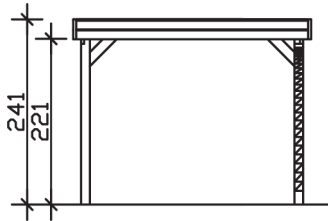

FRIESLAND SET 5

Flachdach-Carport

Carport
FRIESLAND SET 5
314 x 555 cm

Gestaltungsbeispiel

- Konstruktion aus imprägniertem Nadelholz
- Grün imprägniert
- Aluminium-Dachplatten
- Pfosten 11,5 x 11,5 cm

CARPORT FRIESLAND SET 5 314 x 555 cm

Datenblatt / Baubeschreibung

| | |
|-------------------------------|--|
| Material | Nadelholz, imprägniert |
| Farbbehandlung | Grün imprägniert |
| Pfostenstärke | 11,5 x 11,5 cm |
| Aufstellbreite | 314 cm |
| Aufstelltiefe | 555 cm |
| Grundfläche | 17,43 m ² |
| Umbauter Raum | 41,04 m ³ |
| Breite Sockelmaß | 293 cm |
| Tiefe Sockelmaß | 469 cm |
| Durchfahrtshöhe vorne | 221 cm |
| Durchfahrtshöhe hinten | 210 cm |
| Durchfahrtsbreite | 270 cm |
| Firsthöhe | 241 cm |
| Traufenhöhe | 230 cm |
| Schneelast | 1,25 kN/m ² |
| Windlast | 0,95 kN/m ² |
| Dachform | Flachdach |
| Dachfläche | 17,43 m ² |
| Dachneigung | 1,5 ° |
| Dacheindeckung | Aluminium-Dachplatten mit Trapezprofil - blank |

| | |
|----------------------------------|--|
| Dachstärke | 0,5 mm |
| Wasserablauf | nach hinten |
| Pfostenabstand Tiefe | 141 cm |
| Pfostenanzahl | 7 |
| Oberfläche Holz | 35,35 m ² |
| Im Lieferumfang enthalten | H-Pfostenanker zum Einbetonieren, Montagematerial, Aufbauanleitung |
| Anzahl Packstücke | 1 |
| Verpackungsgewicht gesamt | 280 kg |
| Verpackungsmaße | Paket 1: 120 cm x 385 cm x 40 cm 280,0 kg |
| Artikelnummer | 314317-99-50 |
| EAN-Nummer | 4018211314317 |
| Garantie | 5 Jahre gemäß unseren Garantiebedingungen |

FRIESLAND SET 5

314 x 555 cm

Ansicht
vorne

Schnitt

Grundriss

FRIESLAND SET 5

314 x 555 cm

Schnitte und Ansichten Maßstab 1:100