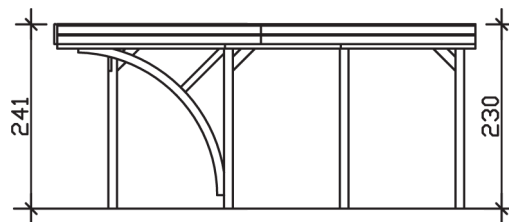

FRIESLAND SET 5

Flachdach-Carport

Carport
FRIESLAND SET 5
314 x 555 cm

Gestaltungsbeispiel

- Konstruktion aus imprägniertem Nadelholz
- Grün imprägniert
- Aluminium-Dachplatten
- Pfosten 11,5 x 11,5 cm

CARPORT FRIESLAND SET 5 314 x 555 cm

Datenblatt / Baubeschreibung

| | |
|-------------------------------|--|
| Material | Nadelholz, imprägniert |
| Farbbehandlung | Grün imprägniert |
| Pfostenstärke | 11,5 x 11,5 cm |
| Aufstellbreite | 314 cm |
| Aufstelltiefe | 555 cm |
| Grundfläche | 17,43 m ² |
| Umbauter Raum | 41,04 m ³ |
| Breite Sockelmaß | 293 cm |
| Tiefe Sockelmaß | 469 cm |
| Durchfahrtshöhe vorne | 221 cm |
| Durchfahrtshöhe hinten | 210 cm |
| Durchfahrtsbreite | 270 cm |
| Firsthöhe | 241 cm |
| Traufenhöhe | 230 cm |
| Schneelast | 1,25 kN/m ² |
| Windlast | 0,95 kN/m ² |
| Dachform | Flachdach |
| Dachfläche | 17,43 m ² |
| Dachneigung | 1,5 ° |
| Dacheindeckung | Aluminium-Dachplatten mit Trapezprofil - blank |

| | |
|----------------------------------|--|
| Dachstärke | 0,5 mm |
| Wasserablauf | nach hinten |
| Pfostenabstand Tiefe | 141 cm |
| Pfostenanzahl | 7 |
| Oberfläche Holz | 35,35 m ² |
| Im Lieferumfang enthalten | H-Pfostenanker zum Einbetonieren, Montagematerial, Aufbauanleitung |
| Anzahl Packstücke | 1 |
| Verpackungsgewicht gesamt | 280 kg |
| Verpackungsmaße | Paket 1: 120 cm x 385 cm x 40 cm 280,0 kg |
| Artikelnummer | 314317-99-50 |
| EAN-Nummer | 4018211314317 |
| Garantie | 5 Jahre gemäß unseren Garantiebedingungen |

FRIESLAND SET 5

314 x 555 cm

Ansicht
vorne

Schnitt

Grundriss

FRIESLAND SET 5

314 x 555 cm

Schnitte und Ansichten Maßstab 1:100