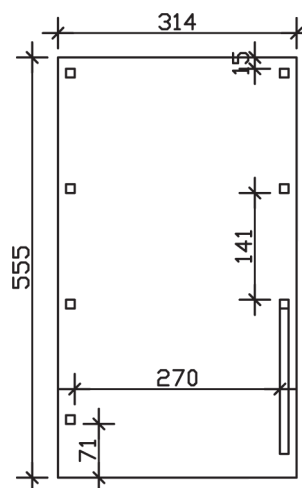

FRIESLAND SET 5

Flachdach-Carport

Carport
FRIESLAND SET 5
314 x 555 cm

Gestaltungsbeispiel

- Konstruktion aus imprägniertem Nadelholz
- Grün imprägniert
- Aluminium-Dachplatten
- Pfosten 11,5 x 11,5 cm

CARPORT FRIESLAND SET 5 314 x 555 cm

Datenblatt / Baubeschreibung

| | |
|-------------------------------|--|
| Material | Nadelholz, imprägniert |
| Farbbehandlung | Grün imprägniert |
| Pfostenstärke | 11,5 x 11,5 cm |
| Aufstellbreite | 314 cm |
| Aufstelltiefe | 555 cm |
| Grundfläche | 17,43 m ² |
| Umbauter Raum | 41,04 m ³ |
| Breite Sockelmaß | 293 cm |
| Tiefe Sockelmaß | 469 cm |
| Durchfahrtshöhe vorne | 221 cm |
| Durchfahrtshöhe hinten | 210 cm |
| Durchfahrtsbreite | 270 cm |
| Firsthöhe | 241 cm |
| Traufenhöhe | 230 cm |
| Schneelast | 1,25 kN/m ² |
| Windlast | 0,95 kN/m ² |
| Dachform | Flachdach |
| Dachfläche | 17,43 m ² |
| Dachneigung | 1,5 ° |
| Dacheindeckung | Aluminium-Dachplatten mit Trapezprofil - blank |

| | |
|----------------------------------|--|
| Dachstärke | 0,5 mm |
| Wasserablauf | nach hinten |
| Pfostenabstand Tiefe | 141 cm |
| Pfostenanzahl | 7 |
| Oberfläche Holz | 35,35 m ² |
| Im Lieferumfang enthalten | H-Pfostenanker zum Einbetonieren, Montagematerial, Aufbauanleitung |
| Anzahl Packstücke | 1 |
| Verpackungsgewicht gesamt | 280 kg |
| Verpackungsmaße | Paket 1: 120 cm x 385 cm x 40 cm 280,0 kg |
| Artikelnummer | 314317-99-50 |
| EAN-Nummer | 4018211314317 |
| Garantie | 5 Jahre gemäß unseren Garantiebedingungen |

FRIESLAND SET 5

314 x 555 cm

Ansicht
vorne

Schnitt

Grundriss

FRIESLAND SET 5

314 x 555 cm

Schnitte und Ansichten Maßstab 1:100