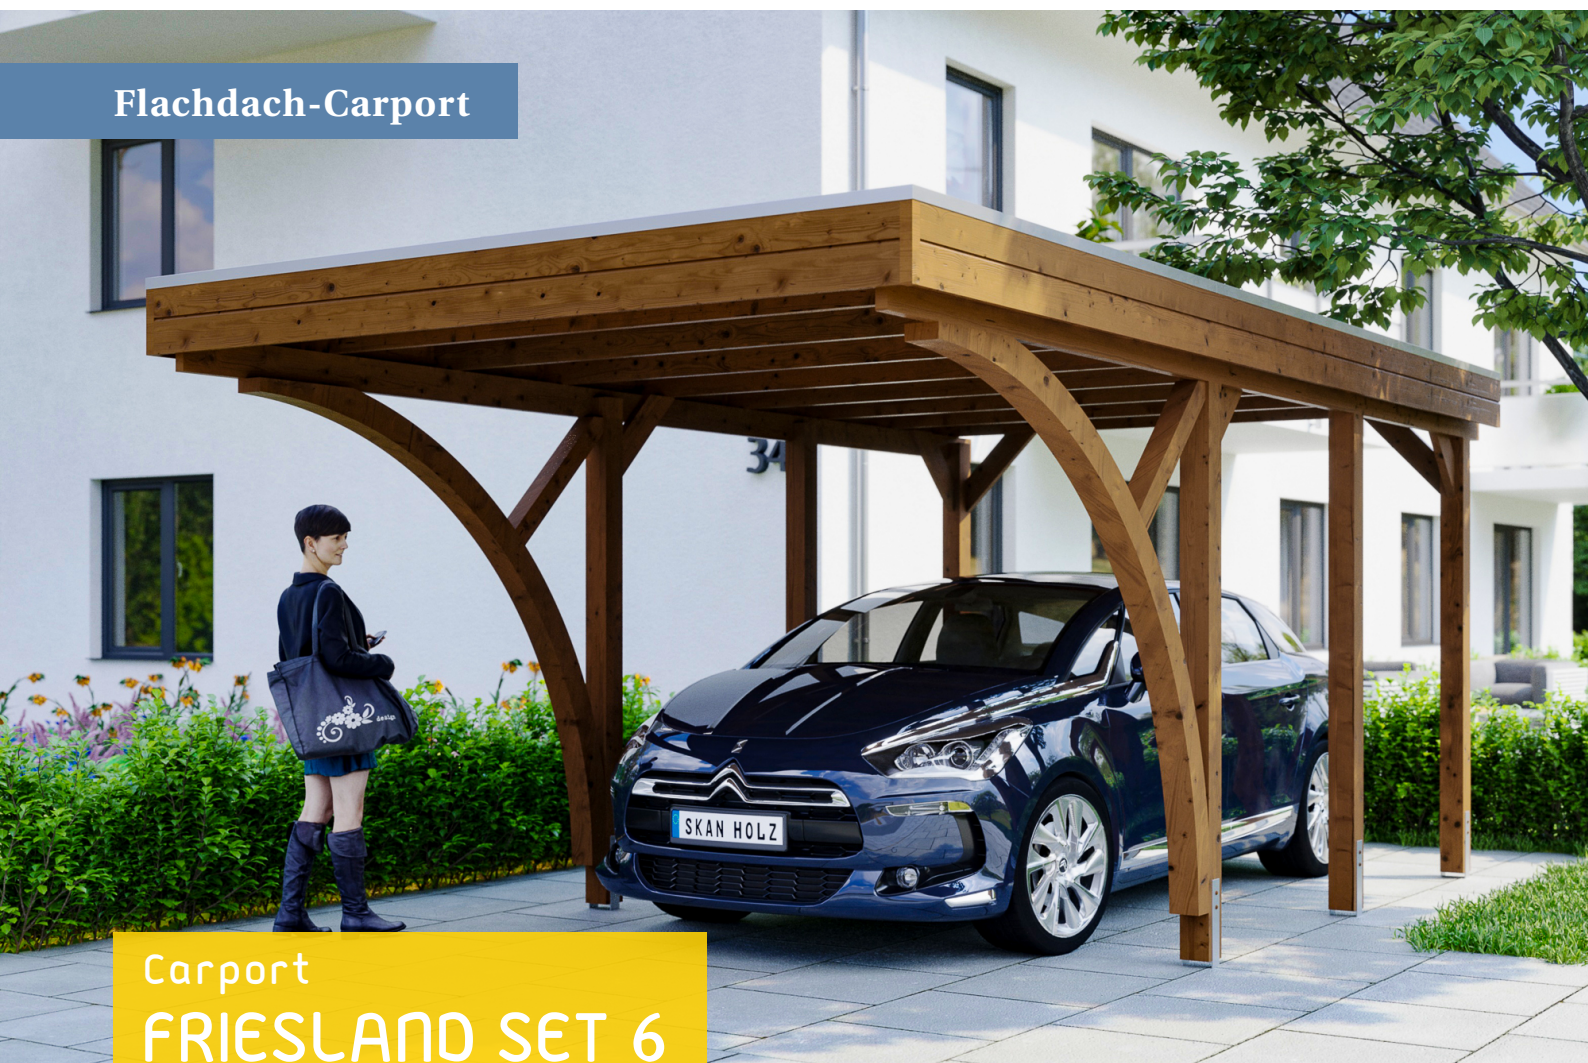

FRIESLAND SET 6

Flachdach-Carport

Carport
FRIESLAND SET 6
314 x 555 cm

Gestaltungsbeispiel

- Konstruktion aus imprägniertem Nadelholz
- Farblich behandelt in nussbaum
- Aluminium-Dachplatten
- Pfosten 11,5 x 11,5 cm

CARPORT FRIESLAND SET 6 314 x 555 cm

Datenblatt / Baubeschreibung

Material	Nadelholz, imprägniert
Farbbehandlung	Lasiert in Nussbaum
Pfostenstärke	11,5 x 11,5 cm
Aufstellbreite	314 cm
Aufstelltiefe	555 cm
Grundfläche	17,43 m ²
Umbauter Raum	41,04 m ³
Breite Sockelmaß	293 cm
Tiefe Sockelmaß	469 cm
Durchfahrtshöhe vorne	221 cm
Durchfahrtshöhe hinten	210 cm
Durchfahrtsbreite	270 cm
Firsthöhe	241 cm
Traufenhöhe	230 cm
Schneelast	1,25 kN/m ²
Windlast	0,95 kN/m ²
Dachform	Flachdach
Dachfläche	17,43 m ²
Dachneigung	1,5 °
Dacheindeckung	Aluminium-Dachplatten mit Trapezprofil - blank

Dachstärke	0,5 mm
Wasserablauf	nach hinten
Pfostenabstand Tiefe	141 cm
Pfostenanzahl	6
Oberfläche Holz	36,36 m ²
Im Lieferumfang enthalten	H-Pfostenanker zum Einbetonieren, Montagematerial, Aufbauanleitung
Anzahl Packstücke	1
Verpackungsgewicht gesamt	290 kg
Verpackungsmaße	Paket 1: 120 cm x 385 cm x 40 cm 290,0 kg
Artikelnummer	314324-03-50
EAN-Nummer	4018211035298
Garantie	5 Jahre gemäß unseren Garantiebedingungen