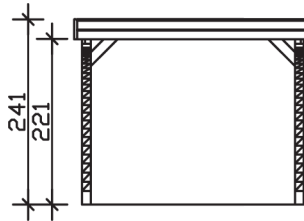

FRIESLAND SET 6

Flachdach-Carport

Carport
FRIESLAND SET 6
314 x 555 cm

Gestaltungsbeispiel

- Konstruktion aus imprägniertem Nadelholz
- Farblich behandelt in nussbaum
- Aluminium-Dachplatten
- Pfosten 11,5 x 11,5 cm

CARPORT FRIESLAND SET 6 314 x 555 cm

Datenblatt / Baubeschreibung

Material	Nadelholz, imprägniert
Farbbehandlung	Lasiert in Nussbaum
Pfostenstärke	11,5 x 11,5 cm
Aufstellbreite	314 cm
Aufstelltiefe	555 cm
Grundfläche	17,43 m ²
Umbauter Raum	41,04 m ³
Breite Sockelmaß	293 cm
Tiefe Sockelmaß	469 cm
Durchfahrtshöhe vorne	221 cm
Durchfahrtshöhe hinten	210 cm
Durchfahrtsbreite	270 cm
Firsthöhe	241 cm
Traufenhöhe	230 cm
Schneelast	1,25 kN/m ²
Windlast	0,95 kN/m ²
Dachform	Flachdach
Dachfläche	17,43 m ²
Dachneigung	1,5 °
Dacheindeckung	Aluminium-Dachplatten mit Trapezprofil - blank

Dachstärke	0,5 mm
Wasserablauf	nach hinten
Pfostenabstand Tiefe	141 cm
Pfostenanzahl	6
Oberfläche Holz	36,36 m ²
Im Lieferumfang enthalten	H-Pfostenanker zum Einbetonieren, Montagematerial, Aufbauanleitung
Anzahl Packstücke	1
Verpackungsgewicht gesamt	290 kg
Verpackungsmaße	Paket 1: 120 cm x 385 cm x 40 cm 290,0 kg
Artikelnummer	314324-03-50
EAN-Nummer	4018211035298
Garantie	5 Jahre gemäß unseren Garantiebedingungen

FRIESLAND SET 6

314 x 555 cm

Ansicht
vorne

Schnitt

Grundriss

FRIESLAND SET 6

314 x 555 cm

Schnitte und Ansichten Maßstab 1:100