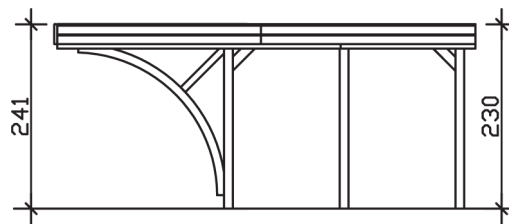

FRIESLAND SET 6

Flachdach-Carport

Carport
FRIESLAND SET 6
314 x 555 cm

Gestaltungsbeispiel

- Konstruktion aus imprägniertem Nadelholz
- Farblich behandelt in nussbaum
- Aluminium-Dachplatten
- Pfosten 11,5 x 11,5 cm

CARPORT FRIESLAND SET 6 314 x 555 cm

Datenblatt / Baubeschreibung

Material	Nadelholz, imprägniert
Farbbehandlung	Lasiert in Nussbaum
Pfostenstärke	11,5 x 11,5 cm
Aufstellbreite	314 cm
Aufstelltiefe	555 cm
Grundfläche	17,43 m ²
Umbauter Raum	41,04 m ³
Breite Sockelmaß	293 cm
Tiefe Sockelmaß	469 cm
Durchfahrtshöhe vorne	221 cm
Durchfahrtshöhe hinten	210 cm
Durchfahrtsbreite	270 cm
Firsthöhe	241 cm
Traufenhöhe	230 cm
Schneelast	1,25 kN/m ²
Windlast	0,95 kN/m ²
Dachform	Flachdach
Dachfläche	17,43 m ²
Dachneigung	1,5 °
Dacheindeckung	Aluminium-Dachplatten mit Trapezprofil - blank

Dachstärke	0,5 mm
Wasserablauf	nach hinten
Pfostenabstand Tiefe	141 cm
Pfostenanzahl	6
Oberfläche Holz	36,36 m ²
Im Lieferumfang enthalten	H-Pfostenanker zum Einbetonieren, Montagematerial, Aufbauanleitung
Anzahl Packstücke	1
Verpackungsgewicht gesamt	290 kg
Verpackungsmaße	Paket 1: 120 cm x 385 cm x 40 cm 290,0 kg
Artikelnummer	314324-03-50
EAN-Nummer	4018211035298
Garantie	5 Jahre gemäß unseren Garantiebedingungen

FRIESLAND SET 6

314 x 555 cm

Ansicht
vorne

Schnitt

Grundriss

FRIESLAND SET 6

314 x 555 cm

Schnitte und Ansichten Maßstab 1:100