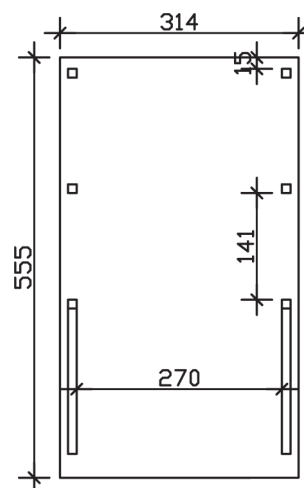

FRIESLAND SET 6

Flachdach-Carport

Carport
FRIESLAND SET 6
314 x 555 cm

Gestaltungsbeispiel

- Konstruktion aus imprägniertem Nadelholz
- Farblich behandelt in nussbaum
- Aluminium-Dachplatten
- Pfosten 11,5 x 11,5 cm

CARPORT FRIESLAND SET 6 314 x 555 cm

Datenblatt / Baubeschreibung

Material	Nadelholz, imprägniert
Farbbehandlung	Lasiert in Nussbaum
Pfostenstärke	11,5 x 11,5 cm
Aufstellbreite	314 cm
Aufstelltiefe	555 cm
Grundfläche	17,43 m ²
Umbauter Raum	41,04 m ³
Breite Sockelmaß	293 cm
Tiefe Sockelmaß	469 cm
Durchfahrtshöhe vorne	221 cm
Durchfahrtshöhe hinten	210 cm
Durchfahrtsbreite	270 cm
Firsthöhe	241 cm
Traufenhöhe	230 cm
Schneelast	1,25 kN/m ²
Windlast	0,95 kN/m ²
Dachform	Flachdach
Dachfläche	17,43 m ²
Dachneigung	1,5 °
Dacheindeckung	Aluminium-Dachplatten mit Trapezprofil - blank

Dachstärke	0,5 mm
Wasserablauf	nach hinten
Pfostenabstand Tiefe	141 cm
Pfostenanzahl	6
Oberfläche Holz	36,36 m ²
Im Lieferumfang enthalten	H-Pfostenanker zum Einbetonieren, Montagematerial, Aufbauanleitung
Anzahl Packstücke	1
Verpackungsgewicht gesamt	290 kg
Verpackungsmaße	Paket 1: 120 cm x 385 cm x 40 cm 290,0 kg
Artikelnummer	314324-03-50
EAN-Nummer	4018211035298
Garantie	5 Jahre gemäß unseren Garantiebedingungen

FRIESLAND SET 6

314 x 555 cm

Ansicht
vorne

Schnitt

Grundriss

FRIESLAND SET 6

314 x 555 cm

Schnitte und Ansichten Maßstab 1:100