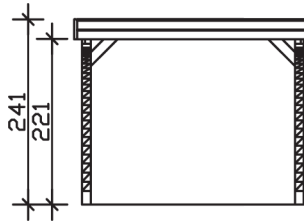

FRIESLAND SET 6

Flachdach-Carport

Carport
FRIESLAND SET 6
 314 x 555 cm

Gestaltungsbeispiel

- Konstruktion aus imprägniertem Nadelholz
- Farblich behandelt in schiefergrau
- Aluminium-Dachplatten
- Pfosten 11,5 x 11,5 cm

CARPORT FRIESLAND SET 6 314 x 555 cm

Datenblatt / Baubeschreibung

Material	Nadelholz, imprägniert
Farbbehandlung	Lasiert in Schiefergrau
Pfostenstärke	11,5 x 11,5 cm
Aufstellbreite	314 cm
Aufstelltiefe	555 cm
Grundfläche	17,43 m ²
Umbauter Raum	41,04 m ³
Breite Sockelmaß	293 cm
Tiefe Sockelmaß	469 cm
Durchfahrtshöhe vorne	221 cm
Durchfahrtshöhe hinten	210 cm
Durchfahrtsbreite	270 cm
Firsthöhe	241 cm
Traufenhöhe	230 cm
Schneelast	1,25 kN/m ²
Windlast	0,95 kN/m ²
Dachform	Flachdach
Dachfläche	17,43 m ²
Dachneigung	1,5 °
Dacheindeckung	Aluminium-Dachplatten mit Trapezprofil - blank

Dachstärke	0,5 mm
Wasserablauf	nach hinten
Pfostenabstand Tiefe	141 cm
Pfostenanzahl	6
Oberfläche Holz	36,36 m ²
Im Lieferumfang enthalten	H-Pfostenanker zum Einbetonieren, Montagematerial, Aufbauanleitung
Anzahl Packstücke	1
Verpackungsgewicht gesamt	290 kg
Verpackungsmaße	Paket 1: 120 cm x 385 cm x 40 cm 290,0 kg
Artikelnummer	314324-13-50
EAN-Nummer	4018211036875
Garantie	5 Jahre gemäß unseren Garantiebedingungen

FRIESLAND SET 6

314 x 555 cm

Ansicht
vorne

Schnitt

Grundriss

FRIESLAND SET 6

314 x 555 cm

Schnitte und Ansichten Maßstab 1:100