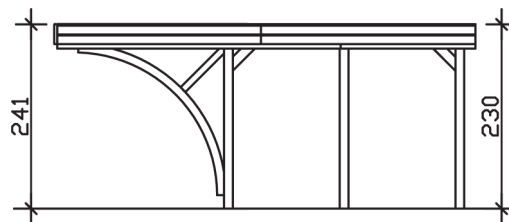

FRIESLAND SET 6

Flachdach-Carport

Carport
FRIESLAND SET 6
 314 x 555 cm

Gestaltungsbeispiel

- Konstruktion aus imprägniertem Nadelholz
- Farblich behandelt in schiefergrau
- Aluminium-Dachplatten
- Pfosten 11,5 x 11,5 cm

CARPORT FRIESLAND SET 6 314 x 555 cm

Datenblatt / Baubeschreibung

Material	Nadelholz, imprägniert
Farbbehandlung	Lasiert in Schiefergrau
Pfostenstärke	11,5 x 11,5 cm
Aufstellbreite	314 cm
Aufstelltiefe	555 cm
Grundfläche	17,43 m ²
Umbauter Raum	41,04 m ³
Breite Sockelmaß	293 cm
Tiefe Sockelmaß	469 cm
Durchfahrtshöhe vorne	221 cm
Durchfahrtshöhe hinten	210 cm
Durchfahrtsbreite	270 cm
Firsthöhe	241 cm
Traufenhöhe	230 cm
Schneelast	1,25 kN/m ²
Windlast	0,95 kN/m ²
Dachform	Flachdach
Dachfläche	17,43 m ²
Dachneigung	1,5 °
Dacheindeckung	Aluminium-Dachplatten mit Trapezprofil - blank

Dachstärke	0,5 mm
Wasserablauf	nach hinten
Pfostenabstand Tiefe	141 cm
Pfostenanzahl	6
Oberfläche Holz	36,36 m ²
Im Lieferumfang enthalten	H-Pfostenanker zum Einbetonieren, Montagematerial, Aufbauanleitung
Anzahl Packstücke	1
Verpackungsgewicht gesamt	290 kg
Verpackungsmaße	Paket 1: 120 cm x 385 cm x 40 cm 290,0 kg
Artikelnummer	314324-13-50
EAN-Nummer	4018211036875
Garantie	5 Jahre gemäß unseren Garantiebedingungen

FRIESLAND SET 6

314 x 555 cm

Ansicht
vorne

Schnitt

Grundriss

FRIESLAND SET 6

314 x 555 cm

Schnitte und Ansichten Maßstab 1:100