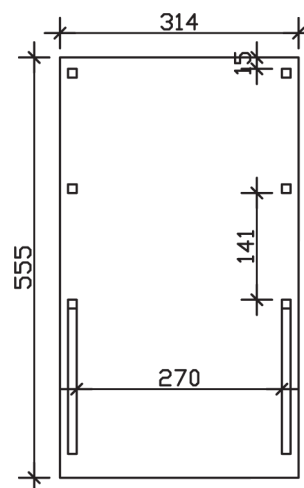

FRIESLAND SET 6

Flachdach-Carport

Carport
FRIESLAND SET 6
 314 x 555 cm

Gestaltungsbeispiel

- Konstruktion aus imprägniertem Nadelholz
- Farblich behandelt in schiefergrau
- Aluminium-Dachplatten
- Pfosten 11,5 x 11,5 cm

CARPORT FRIESLAND SET 6 314 x 555 cm

Datenblatt / Baubeschreibung

Material	Nadelholz, imprägniert
Farbbehandlung	Lasiert in Schiefergrau
Pfostenstärke	11,5 x 11,5 cm
Aufstellbreite	314 cm
Aufstelltiefe	555 cm
Grundfläche	17,43 m ²
Umbauter Raum	41,04 m ³
Breite Sockelmaß	293 cm
Tiefe Sockelmaß	469 cm
Durchfahrtshöhe vorne	221 cm
Durchfahrtshöhe hinten	210 cm
Durchfahrtsbreite	270 cm
Firsthöhe	241 cm
Traufenhöhe	230 cm
Schneelast	1,25 kN/m ²
Windlast	0,95 kN/m ²
Dachform	Flachdach
Dachfläche	17,43 m ²
Dachneigung	1,5 °
Dacheindeckung	Aluminium-Dachplatten mit Trapezprofil - blank

Dachstärke	0,5 mm
Wasserablauf	nach hinten
Pfostenabstand Tiefe	141 cm
Pfostenanzahl	6
Oberfläche Holz	36,36 m ²
Im Lieferumfang enthalten	H-Pfostenanker zum Einbetonieren, Montagematerial, Aufbauanleitung
Anzahl Packstücke	1
Verpackungsgewicht gesamt	290 kg
Verpackungsmaße	Paket 1: 120 cm x 385 cm x 40 cm 290,0 kg
Artikelnummer	314324-13-50
EAN-Nummer	4018211036875
Garantie	5 Jahre gemäß unseren Garantiebedingungen

FRIESLAND SET 6

314 x 555 cm

Ansicht
vorne

Schnitt

Grundriss

FRIESLAND SET 6

314 x 555 cm

Schnitte und Ansichten Maßstab 1:100