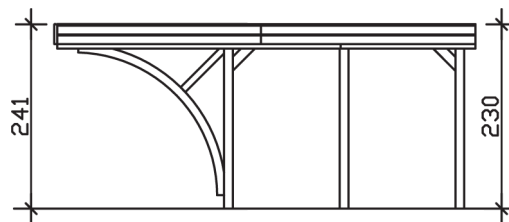

FRIESLAND SET 6

Flachdach-Carport

Carport
FRIESLAND SET 6
314 x 555 cm

Gestaltungsbeispiel

- Konstruktion aus imprägniertem Nadelholz
- Grün imprägniert
- Aluminium-Dachplatten
- Pfosten 11,5 x 11,5 cm

CARPORT FRIESLAND SET 6 314 x 555 cm

Datenblatt / Baubeschreibung

Material	Nadelholz, imprägniert
Farbbehandlung	Grün imprägniert
Pfostenstärke	11,5 x 11,5 cm
Aufstellbreite	314 cm
Aufstelltiefe	555 cm
Grundfläche	17,43 m ²
Umbauter Raum	41,04 m ³
Breite Sockelmaß	293 cm
Tiefe Sockelmaß	469 cm
Durchfahrtshöhe vorne	221 cm
Durchfahrtshöhe hinten	210 cm
Durchfahrtsbreite	270 cm
Firsthöhe	241 cm
Traufenhöhe	230 cm
Schneelast	1,25 kN/m ²
Windlast	0,95 kN/m ²
Dachform	Flachdach
Dachfläche	17,43 m ²
Dachneigung	1,5 °
Dacheindeckung	Aluminium-Dachplatten mit Trapezprofil - blank

Dachstärke	0,5 mm
Wasserablauf	nach hinten
Pfostenabstand Tiefe	141 cm
Pfostenanzahl	6
Oberfläche Holz	36,36 m ²
Im Lieferumfang enthalten	H-Pfostenanker zum Einbetonieren, Montagematerial, Aufbauanleitung
Anzahl Packstücke	1
Verpackungsgewicht gesamt	290 kg
Verpackungsmaße	Paket 1: 120 cm x 385 cm x 40 cm 290,0 kg
Artikelnummer	314324-99-50
EAN-Nummer	4018211314324
Garantie	5 Jahre gemäß unseren Garantiebedingungen

FRIESLAND SET 6

314 x 555 cm

Ansicht
vorne

Schnitt

Grundriss

FRIESLAND SET 6

314 x 555 cm

Schnitte und Ansichten Maßstab 1:100