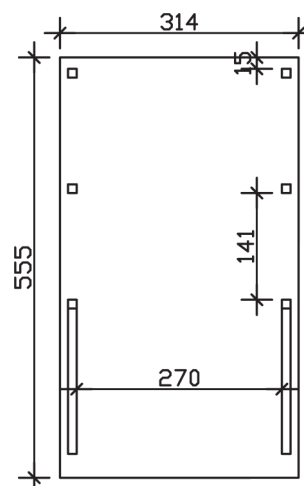

FRIESLAND SET 6

Flachdach-Carport

Carport
FRIESLAND SET 6
314 x 555 cm

Gestaltungsbeispiel

- Konstruktion aus imprägniertem Nadelholz
- Grün imprägniert
- Aluminium-Dachplatten
- Pfosten 11,5 x 11,5 cm

CARPORT FRIESLAND SET 6 314 x 555 cm

Datenblatt / Baubeschreibung

Material	Nadelholz, imprägniert
Farbbehandlung	Grün imprägniert
Pfostenstärke	11,5 x 11,5 cm
Aufstellbreite	314 cm
Aufstelltiefe	555 cm
Grundfläche	17,43 m ²
Umbauter Raum	41,04 m ³
Breite Sockelmaß	293 cm
Tiefe Sockelmaß	469 cm
Durchfahrtshöhe vorne	221 cm
Durchfahrtshöhe hinten	210 cm
Durchfahrtsbreite	270 cm
Firsthöhe	241 cm
Traufenhöhe	230 cm
Schneelast	1,25 kN/m ²
Windlast	0,95 kN/m ²
Dachform	Flachdach
Dachfläche	17,43 m ²
Dachneigung	1,5 °
Dacheindeckung	Aluminium-Dachplatten mit Trapezprofil - blank

Dachstärke	0,5 mm
Wasserablauf	nach hinten
Pfostenabstand Tiefe	141 cm
Pfostenanzahl	6
Oberfläche Holz	36,36 m ²
Im Lieferumfang enthalten	H-Pfostenanker zum Einbetonieren, Montagematerial, Aufbauanleitung
Anzahl Packstücke	1
Verpackungsgewicht gesamt	290 kg
Verpackungsmaße	Paket 1: 120 cm x 385 cm x 40 cm 290,0 kg
Artikelnummer	314324-99-50
EAN-Nummer	4018211314324
Garantie	5 Jahre gemäß unseren Garantiebedingungen

FRIESLAND SET 6

314 x 555 cm

Ansicht
vorne

Schnitt

Grundriss

FRIESLAND SET 6

314 x 555 cm

Schnitte und Ansichten Maßstab 1:100