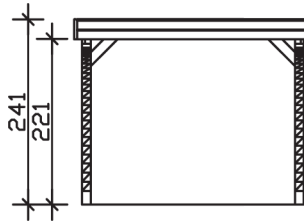

FRIESLAND SET 6

Flachdach-Carport

Carport
FRIESLAND SET 6
314 x 555 cm

Gestaltungsbeispiel

- Konstruktion aus imprägniertem Nadelholz
- Grün imprägniert
- Aluminium-Dachplatten
- Pfosten 11,5 x 11,5 cm

CARPORT FRIESLAND SET 6 314 x 555 cm

Datenblatt / Baubeschreibung

Material	Nadelholz, imprägniert
Farbbehandlung	Grün imprägniert
Pfostenstärke	11,5 x 11,5 cm
Aufstellbreite	314 cm
Aufstelltiefe	555 cm
Grundfläche	17,43 m ²
Umbauter Raum	41,04 m ³
Breite Sockelmaß	293 cm
Tiefe Sockelmaß	469 cm
Durchfahrtshöhe vorne	221 cm
Durchfahrtshöhe hinten	210 cm
Durchfahrtsbreite	270 cm
Firsthöhe	241 cm
Traufenhöhe	230 cm
Schneelast	1,25 kN/m ²
Windlast	0,95 kN/m ²
Dachform	Flachdach
Dachfläche	17,43 m ²
Dachneigung	1,5 °
Dacheindeckung	Aluminium-Dachplatten mit Trapezprofil - blank

Dachstärke	0,5 mm
Wasserablauf	nach hinten
Pfostenabstand Tiefe	141 cm
Pfostenanzahl	6
Oberfläche Holz	36,36 m ²
Im Lieferumfang enthalten	H-Pfostenanker zum Einbetonieren, Montagematerial, Aufbauanleitung
Anzahl Packstücke	1
Verpackungsgewicht gesamt	290 kg
Verpackungsmaße	Paket 1: 120 cm x 385 cm x 40 cm 290,0 kg
Artikelnummer	314324-99-50
EAN-Nummer	4018211314324
Garantie	5 Jahre gemäß unseren Garantiebedingungen

FRIESLAND SET 6

314 x 555 cm

Ansicht
vorne

Schnitt

Grundriss

FRIESLAND SET 6

314 x 555 cm

Schnitte und Ansichten Maßstab 1:100