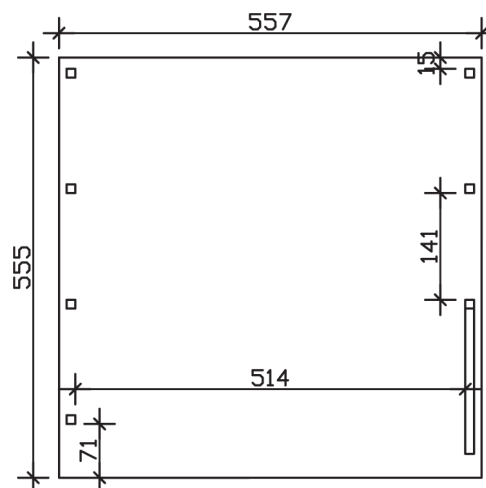

FRIESLAND SET 7

Flachdach-Carport

Carport
FRIESLAND SET
7

Gestaltungsbeispiel

- Konstruktion aus imprägniertem Nadelholz
- Farblich behandelt in nussbaum
- Aluminium-Dachplatten
- Pfosten 11,5 x 11,5 cm

CARPORT FRIESLAND SET 7 557 x 555 cm

Datenblatt / Baubeschreibung

Material	Nadelholz, imprägniert
Farbbehandlung	Lasiert in Nussbaum
Pfostenstärke	11,5 x 11,5 cm
Aufstellbreite	557 cm
Aufstelltiefe	555 cm
Grundfläche	30,91 m ²
Umbauter Raum	76,82 m ³
Breite Sockelmaß	537 cm
Tiefe Sockelmaß	469 cm
Durchfahrtshöhe vorne	212 cm
Durchfahrtshöhe hinten	201 cm
Durchfahrtsbreite	514 cm
Firsthöhe	254 cm
Traufenhöhe	243 cm
Schneelast	1,25 kN/m ²
Windlast	0,95 kN/m ²
Dachform	Flachdach
Dachfläche	30,91 m ²
Dachneigung	1,5 °
Dacheindeckung	Aluminium-Dachplatten mit Trapezprofil - blank

Dachstärke	0,5 mm
Wasserablauf	nach hinten
Pfostenabstand Tiefe	141 cm
Pfostenanzahl	7
Oberfläche Holz	61,51 m ²
Im Lieferumfang enthalten	H-Pfostenanker zum Einbetonieren, Montagematerial, Aufbauanleitung
Anzahl Packstücke	1
Verpackungsgewicht gesamt	380 kg
Verpackungsmaße	Paket 1: 120 cm x 550 cm x 45 cm 380,0 kg
Artikelnummer	314331-03-50
EAN-Nummer	4018211035304
Garantie	5 Jahre gemäß unseren Garantiebedingungen

FRIESLAND SET 7

557 x 555 cm

Ansicht
vorne

Schnitt

Grundriss

FRIESLAND SET 7

557 x 555 cm

Schnitte und Ansichten Maßstab 1:100