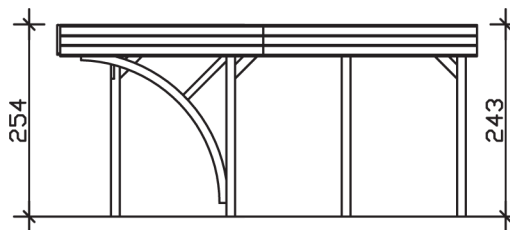

FRIESLAND SET 7

Flachdach-Carport

Carport
FRIESLAND SET
7

Gestaltungsbeispiel

- Konstruktion aus imprägniertem Nadelholz
- Farblich behandelt in nussbaum
- Aluminium-Dachplatten
- Pfosten 11,5 x 11,5 cm

CARPORT FRIESLAND SET 7 557 x 555 cm

Datenblatt / Baubeschreibung

Material	Nadelholz, imprägniert
Farbbehandlung	Lasiert in Nussbaum
Pfostenstärke	11,5 x 11,5 cm
Aufstellbreite	557 cm
Aufstelltiefe	555 cm
Grundfläche	30,91 m ²
Umbauter Raum	76,82 m ³
Breite Sockelmaß	537 cm
Tiefe Sockelmaß	469 cm
Durchfahrtshöhe vorne	212 cm
Durchfahrtshöhe hinten	201 cm
Durchfahrtsbreite	514 cm
Firsthöhe	254 cm
Traufenhöhe	243 cm
Schneelast	1,25 kN/m ²
Windlast	0,95 kN/m ²
Dachform	Flachdach
Dachfläche	30,91 m ²
Dachneigung	1,5 °
Dacheindeckung	Aluminium-Dachplatten mit Trapezprofil - blank

Dachstärke	0,5 mm
Wasserablauf	nach hinten
Pfostenabstand Tiefe	141 cm
Pfostenanzahl	7
Oberfläche Holz	61,51 m ²
Im Lieferumfang enthalten	H-Pfostenanker zum Einbetonieren, Montagematerial, Aufbauanleitung
Anzahl Packstücke	1
Verpackungsgewicht gesamt	380 kg
Verpackungsmaße	Paket 1: 120 cm x 550 cm x 45 cm 380,0 kg
Artikelnummer	314331-03-50
EAN-Nummer	4018211035304
Garantie	5 Jahre gemäß unseren Garantiebedingungen

FRIESLAND SET 7

557 x 555 cm

Ansicht
vorne

Schnitt

Grundriss

FRIESLAND SET 7

557 x 555 cm

Schnitte und Ansichten Maßstab 1:100