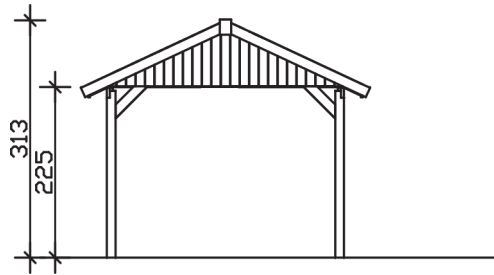

Ansicht
vorne