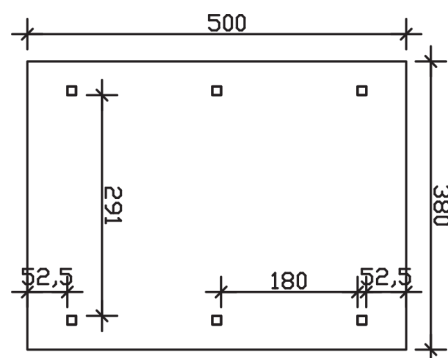

### Datenblatt / Baubeschreibung

<b>Material</b>	Nadelholz, imprägniert
<b>Farbbehandlung</b>	Lasiert in Nussbaum
<b>Aufstellbreite</b>	380 cm
<b>Aufstelltiefe</b>	500 cm
<b>Grundfläche</b>	19 m <sup>2</sup>
<b>Umbauter Raum</b>	51,11 m <sup>3</sup>
<b>Breite Sockelmaß</b>	314 cm
<b>Tiefe Sockelmaß</b>	394,5 cm
<b>Durchfahrtshöhe vorne</b>	215 cm
<b>Durchfahrtshöhe hinten</b>	215 cm
<b>Durchfahrtsbreite</b>	291 cm
<b>Firsthöhe</b>	313 cm
<b>Traufenhöhe</b>	225 cm
<b>Schneelast</b>	1,25 kN/m <sup>2</sup>
<b>Windlast</b>	0,95 kN/m <sup>2</sup>
<b>Dachfläche</b>	20,3 m <sup>2</sup>
<b>Dachneigung</b>	25 °
<b>Dacheindeckung</b>	Bitumenschindeln, schwarz
<b>Dachstärke</b>	20 mm
<b>Wasserablauf</b>	zur Seite

<b>Pfostenabstand Tiefe</b>	180 cm
<b>Pfostenanzahl</b>	6
<b>Anzahl Packstücke</b>	1
<b>Verpackungsgewicht gesamt</b>	775 kg
<b>Verpackungsmaße</b>	Paket 1: 120 cm x 320 cm x 70 cm 775,0 kg
<b>Artikelnummer</b>	325009-03-32
<b>EAN-Nummer</b>	4018211037285

**WALLGAU**  
**380 x 500 cm**

Ansicht  
vorne

Schnitt

Grundriss

## WALLGAU

380 x 500 cm

Schnitte und Ansichten Maßstab 1:100