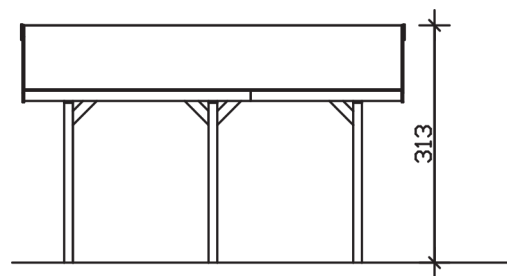

### Datenblatt / Baubeschreibung

<b>Material</b>	Nadelholz, imprägniert
<b>Farbbehandlung</b>	Lasiert in Nussbaum
<b>Aufstellbreite</b>	380 cm
<b>Aufstelltiefe</b>	500 cm
<b>Grundfläche</b>	19 m <sup>2</sup>
<b>Umbauter Raum</b>	51,11 m <sup>3</sup>
<b>Breite Sockelmaß</b>	314 cm
<b>Tiefe Sockelmaß</b>	394,5 cm
<b>Durchfahrtshöhe vorne</b>	215 cm
<b>Durchfahrtshöhe hinten</b>	215 cm
<b>Durchfahrtsbreite</b>	291 cm
<b>Firsthöhe</b>	313 cm
<b>Traufenhöhe</b>	225 cm
<b>Schneelast</b>	1,25 kN/m <sup>2</sup>
<b>Windlast</b>	0,95 kN/m <sup>2</sup>
<b>Dachfläche</b>	20,3 m <sup>2</sup>
<b>Dachneigung</b>	25 °
<b>Dacheindeckung</b>	Bitumenschindeln, schwarz
<b>Dachstärke</b>	20 mm
<b>Wasserablauf</b>	zur Seite

<b>Pfostenabstand Tiefe</b>	180 cm
<b>Pfostenanzahl</b>	6
<b>Anzahl Packstücke</b>	1
<b>Verpackungsgewicht gesamt</b>	775 kg
<b>Verpackungsmaße</b>	Paket 1: 120 cm x 320 cm x 70 cm 775,0 kg
<b>Artikelnummer</b>	325009-03-32
<b>EAN-Nummer</b>	4018211037285

**WALLGAU**  
**380 x 500 cm**

Ansicht  
vorne

Schnitt

Grundriss

## WALLGAU

380 x 500 cm

Schnitte und Ansichten Maßstab 1:100