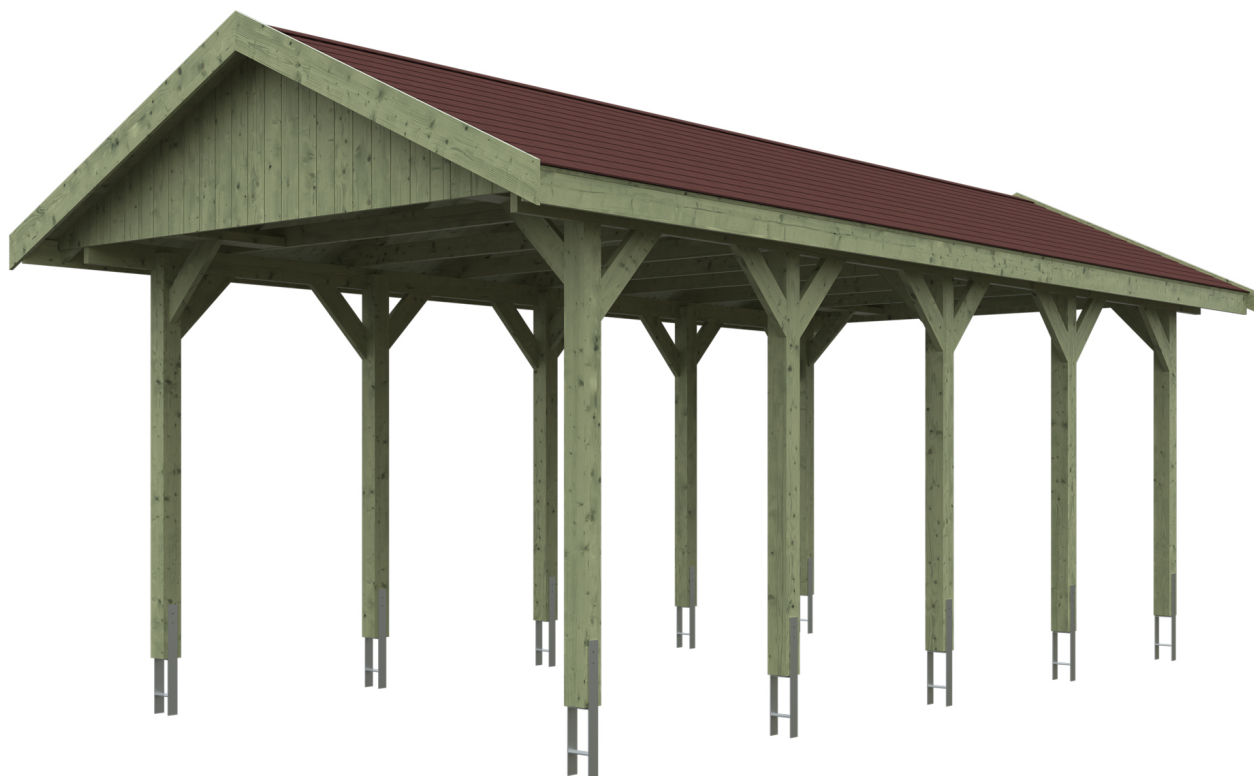

# WALLGAU

Satteldach-Carport

Carport  
**WALLGAU**  
 380 x 750 cm

*Gestaltungsbeispiel*

- Konstruktion aus imprägniertem Nadelholz
- Grün imprägniert
- Dachschalung inklusive roten Schindeln
- Pfosten 11,5 x 11,5 cm

## CARPORT WALLGAU 380 x 750 cm

### Datenblatt / Baubeschreibung

<b>Material</b>	Nadelholz, imprägniert
<b>Farbbehandlung</b>	Grün imprägniert
<b>Aufstellbreite</b>	380 cm
<b>Aufstelltiefe</b>	750 cm
<b>Grundfläche</b>	28,50 m <sup>2</sup>
<b>Umbauter Raum</b>	76,67 m <sup>3</sup>
<b>Breite Sockelmaß</b>	314 cm
<b>Tiefe Sockelmaß</b>	619 cm
<b>Durchfahrtshöhe vorne</b>	215 cm
<b>Durchfahrtshöhe hinten</b>	215 cm
<b>Durchfahrtsbreite</b>	291 cm
<b>Firsthöhe</b>	313 cm
<b>Traufenhöhe</b>	225 cm
<b>Schneelast</b>	2,00 kN/m <sup>2</sup>
<b>Windlast</b>	0,95 kN/m <sup>2</sup>
<b>Dachfläche</b>	30,45 m <sup>2</sup>
<b>Dachneigung</b>	25 °
<b>Dacheindeckung</b>	Bitumenschindeln, rot
<b>Dachstärke</b>	20 mm
<b>Wasserablauf</b>	zur Seite

**WALLGAU**  
**380 x 750 cm**

Ansicht  
vorne

Schnitt

Grundriss