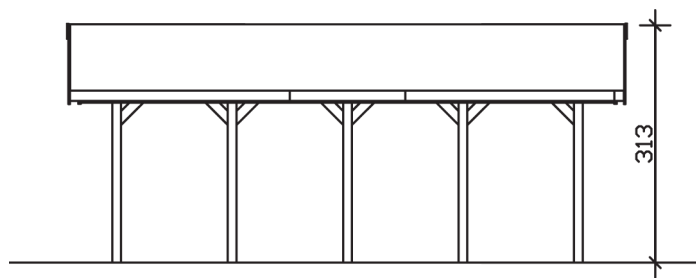

# WALLGAU

Satteldach-Carport

Carport  
**WALLGAU**  
 380 x 750 cm

*Gestaltungsbeispiel*

- Konstruktion aus imprägniertem Nadelholz
- Grün imprägniert
- Dachschalung inklusive roten Schindeln
- Pfosten 11,5 x 11,5 cm

### Datenblatt / Baubeschreibung

<b>Material</b>	Nadelholz, imprägniert
<b>Farbbehandlung</b>	Grün imprägniert
<b>Aufstellbreite</b>	380 cm
<b>Aufstelltiefe</b>	750 cm
<b>Grundfläche</b>	28,50 m <sup>2</sup>
<b>Umbauter Raum</b>	76,67 m <sup>3</sup>
<b>Breite Sockelmaß</b>	314 cm
<b>Tiefe Sockelmaß</b>	619 cm
<b>Durchfahrtshöhe vorne</b>	215 cm
<b>Durchfahrtshöhe hinten</b>	215 cm
<b>Durchfahrtsbreite</b>	291 cm
<b>Firsthöhe</b>	313 cm
<b>Traufenhöhe</b>	225 cm
<b>Schneelast</b>	2,00 kN/m <sup>2</sup>
<b>Windlast</b>	0,95 kN/m <sup>2</sup>
<b>Dachfläche</b>	30,45 m <sup>2</sup>
<b>Dachneigung</b>	25 °
<b>Dacheindeckung</b>	Bitumenschindeln, rot
<b>Dachstärke</b>	20 mm
<b>Wasserablauf</b>	zur Seite

<b>Pfostenabstand Tiefe</b>	141 cm
<b>Pfostenanzahl</b>	10
<b>Oberfläche Holz</b>	150,22 m <sup>2</sup>
<b>Anzahl Packstücke</b>	1
<b>Verpackungsgewicht gesamt</b>	1128 kg
<b>Verpackungsmaße</b>	Paket 1: 120 cm x 320 cm x 87 cm 1.128,0 kg
<b>Artikelnummer</b>	325160-99-33
<b>EAN-Nummer</b>	4018211037483

**WALLGAU**  
**380 x 750 cm**

Ansicht  
vorne

Schnitt

Grundriss