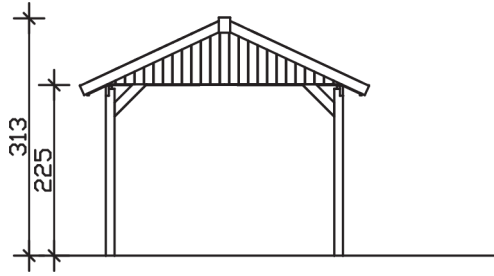

Ansicht
vorne