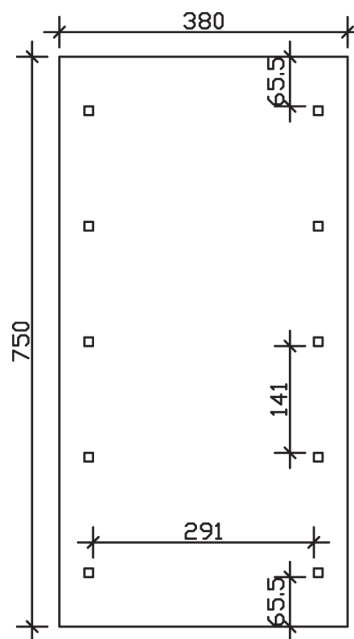

### Datenblatt / Baubeschreibung

<b>Material</b>	Nadelholz, imprägniert
<b>Farbbehandlung</b>	Grün imprägniert
<b>Aufstellbreite</b>	380 cm
<b>Aufstelltiefe</b>	750 cm
<b>Grundfläche</b>	28,50 m <sup>2</sup>
<b>Umbauter Raum</b>	76,67 m <sup>3</sup>
<b>Breite Sockelmaß</b>	314 cm
<b>Tiefe Sockelmaß</b>	619 cm
<b>Durchfahrtshöhe vorne</b>	215 cm
<b>Durchfahrtshöhe hinten</b>	215 cm
<b>Durchfahrtsbreite</b>	291 cm
<b>Firsthöhe</b>	313 cm
<b>Traufenhöhe</b>	225 cm
<b>Schneelast</b>	2,00 kN/m <sup>2</sup>
<b>Windlast</b>	0,95 kN/m <sup>2</sup>
<b>Dachfläche</b>	30,45 m <sup>2</sup>
<b>Dachneigung</b>	25 °
<b>Dacheindeckung</b>	Bitumenschindeln, rot
<b>Dachstärke</b>	20 mm
<b>Wasserablauf</b>	zur Seite

<b>Pfostenabstand Tiefe</b>	141 cm
<b>Pfostenanzahl</b>	10
<b>Oberfläche Holz</b>	150,22 m <sup>2</sup>
<b>Anzahl Packstücke</b>	1
<b>Verpackungsgewicht gesamt</b>	1128 kg
<b>Verpackungsmaße</b>	Paket 1: 120 cm x 320 cm x 87 cm 1.128,0 kg
<b>Artikelnummer</b>	325160-99-33
<b>EAN-Nummer</b>	4018211037483

**WALLGAU**  
**380 x 750 cm**

Ansicht  
vorne

Schnitt

Grundriss

## WALLGAU

380 x 750 cm

Schnitte und Ansichten Maßstab 1:100