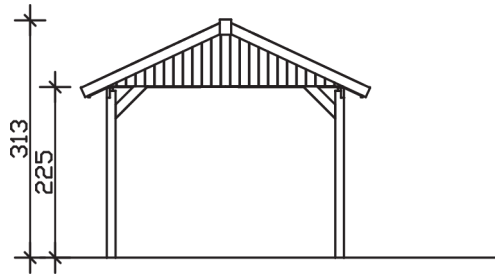

WALLGAU

Satteldach-Carport

Carport
WALLGAU
 380 x 750 cm

Gestaltungsbeispiel

- Konstruktion aus imprägniertem Nadelholz
- Farblich behandelt in nussbaum
- Sparrendach mit Dachlatten (ohne Dachziegel)
- Pfosten 11,5 x 11,5 cm

CARPORT WALLGAU 380 x 750 cm

Datenblatt / Baubeschreibung

Material	Nadelholz, imprägniert
Farbbehandlung	Lasiert in Nussbaum
Aufstellbreite	380 cm
Aufstelltiefe	750 cm
Grundfläche	28,50 m ²
Umbauter Raum	76,67 m ³
Breite Sockelmaß	314 cm
Tiefe Sockelmaß	619 cm
Durchfahrtshöhe vorne	215 cm
Durchfahrtshöhe hinten	215 cm
Durchfahrtsbreite	291 cm
Firsthöhe	313 cm
Traufenhöhe	225 cm
Schneelast	2,00 kN/m ²
Windlast	0,95 kN/m ²
Dachfläche	30,45 m ²
Dachneigung	25 °
Dacheindeckung	Dachlattung (für Ziegeleindeckung)
Wasserablauf	zur Seite
Pfostenabstand Tiefe	141 cm

Pfostenanzahl	10
Oberfläche Holz	96,33 m ²
Anzahl Packstücke	1
Verpackungsgewicht gesamt	715 kg
Verpackungsmaße	Paket 1: 120 cm x 320 cm x 70 cm 715,0 kg
Artikelnummer	325207-03-30
EAN-Nummer	4018211037537

WALLGAU
380 x 750 cm

Ansicht
vorne

Schnitt

Grundriss

WALLGAU

380 x 750 cm

Schnitte und Ansichten Maßstab 1:100