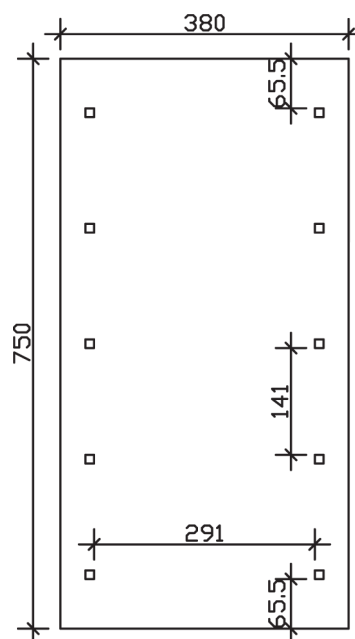

WALLGAU

Satteldach-Carport

Carport
WALLGAU
 380 x 750 cm

Gestaltungsbeispiel

- Konstruktion aus imprägniertem Nadelholz
- Farblich behandelt in nussbaum
- Sparrendach mit Dachlatten (ohne Dachziegel)
- Pfosten 11,5 x 11,5 cm

CARPORT WALLGAU 380 x 750 cm

Datenblatt / Baubeschreibung

Material	Nadelholz, imprägniert
Farbbehandlung	Lasiert in Nussbaum
Aufstellbreite	380 cm
Aufstelltiefe	750 cm
Grundfläche	28,50 m ²
Umbauter Raum	76,67 m ³
Breite Sockelmaß	314 cm
Tiefe Sockelmaß	619 cm
Durchfahrtshöhe vorne	215 cm
Durchfahrtshöhe hinten	215 cm
Durchfahrtsbreite	291 cm
Firsthöhe	313 cm
Traufenhöhe	225 cm
Schneelast	2,00 kN/m ²
Windlast	0,95 kN/m ²
Dachfläche	30,45 m ²
Dachneigung	25 °
Dacheindeckung	Dachlattung (für Ziegeleindeckung)
Wasserablauf	zur Seite
Pfostenabstand Tiefe	141 cm

Pfostenanzahl	10
Oberfläche Holz	96,33 m ²
Anzahl Packstücke	1
Verpackungsgewicht gesamt	715 kg
Verpackungsmaße	Paket 1: 120 cm x 320 cm x 70 cm 715,0 kg
Artikelnummer	325207-03-30
EAN-Nummer	4018211037537

WALLGAU
380 x 750 cm

Ansicht
vorne

Schnitt

Grundriss

WALLGAU

380 x 750 cm

Schnitte und Ansichten Maßstab 1:100