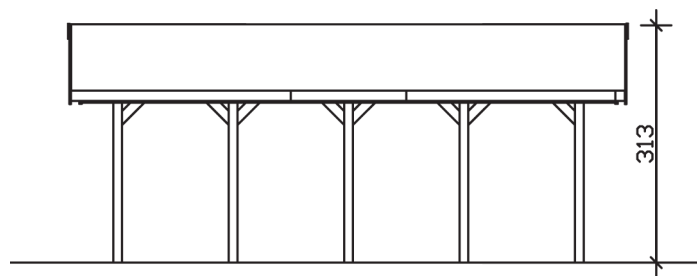

WALLGAU

Satteldach-Carport

Carport
WALLGAU
 380 x 750 cm

Gestaltungsbeispiel

- Konstruktion aus imprägniertem Nadelholz
- Farblich behandelt in nussbaum
- Sparrendach mit Dachlatten (ohne Dachziegel)
- Pfosten 11,5 x 11,5 cm

CARPORT WALLGAU 380 x 750 cm

Datenblatt / Baubeschreibung

Material	Nadelholz, imprägniert
Farbbehandlung	Lasiert in Nussbaum
Aufstellbreite	380 cm
Aufstelltiefe	750 cm
Grundfläche	28,50 m ²
Umbauter Raum	76,67 m ³
Breite Sockelmaß	314 cm
Tiefe Sockelmaß	619 cm
Durchfahrtshöhe vorne	215 cm
Durchfahrtshöhe hinten	215 cm
Durchfahrtsbreite	291 cm
Firsthöhe	313 cm
Traufenhöhe	225 cm
Schneelast	2,00 kN/m ²
Windlast	0,95 kN/m ²
Dachfläche	30,45 m ²
Dachneigung	25 °
Dacheindeckung	Dachlattung (für Ziegeleindeckung)
Wasserablauf	zur Seite
Pfostenabstand Tiefe	141 cm

Pfostenanzahl	10
Oberfläche Holz	96,33 m ²
Anzahl Packstücke	1
Verpackungsgewicht gesamt	715 kg
Verpackungsmaße	Paket 1: 120 cm x 320 cm x 70 cm 715,0 kg
Artikelnummer	325207-03-30
EAN-Nummer	4018211037537

WALLGAU
380 x 750 cm

Ansicht
vorne

Schnitt

Grundriss

WALLGAU

380 x 750 cm

Schnitte und Ansichten Maßstab 1:100