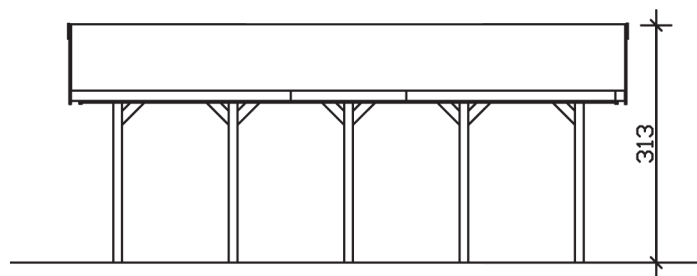

WALLGAU

Satteldach-Carport

Carport
WALLGAU
 380 x 750 cm

Gestaltungsbeispiel

- Konstruktion aus imprägniertem Nadelholz
- Grün imprägniert
- Sparrendach mit Dachlatten (ohne Dachziegel)
- Pfosten 11,5 x 11,5 cm

CARPORT WALLGAU 380 x 750 cm

Datenblatt / Baubeschreibung

Material	Nadelholz, imprägniert
Farbbehandlung	Grün imprägniert
Aufstellbreite	380 cm
Aufstelltiefe	750 cm
Grundfläche	28,50 m ²
Umbauter Raum	76,67 m ³
Breite Sockelmaß	314 cm
Tiefe Sockelmaß	619 cm
Durchfahrtshöhe vorne	215 cm
Durchfahrtshöhe hinten	215 cm
Durchfahrtsbreite	291 cm
Firsthöhe	313 cm
Traufenhöhe	225 cm
Schneelast	2,00 kN/m ²
Windlast	0,95 kN/m ²
Dachfläche	30,45 m ²
Dachneigung	25 °
Dacheindeckung	Dachlattung (für Ziegeleindeckung)
Wasserablauf	zur Seite
Pfostenabstand Tiefe	141 cm

Pfostenanzahl	10
Oberfläche Holz	96,33 m ²
Anzahl Packstücke	1
Verpackungsgewicht gesamt	715 kg
Verpackungsmaße	Paket 1: 120 cm x 320 cm x 70 cm 715,0 kg
Artikelnummer	325207-99-30
EAN-Nummer	4018211325207

WALLGAU
380 x 750 cm

Ansicht
vorne

Schnitt

Grundriss

WALLGAU

380 x 750 cm

Schnitte und Ansichten Maßstab 1:100