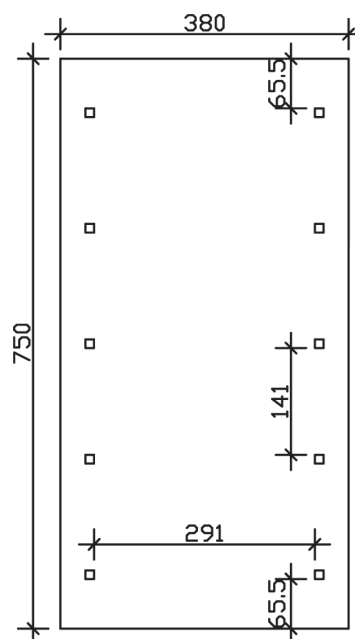

WALLGAU

Satteldach-Carport

Carport
WALLGAU
 380 x 750 cm

Gestaltungsbeispiel

- Konstruktion aus imprägniertem Nadelholz
- Grün imprägniert
- Sparrendach mit Dachlatten (ohne Dachziegel)
- Pfosten 11,5 x 11,5 cm

CARPORT WALLGAU 380 x 750 cm

Datenblatt / Baubeschreibung

Material	Nadelholz, imprägniert
Farbbehandlung	Grün imprägniert
Aufstellbreite	380 cm
Aufstelltiefe	750 cm
Grundfläche	28,50 m ²
Umbauter Raum	76,67 m ³
Breite Sockelmaß	314 cm
Tiefe Sockelmaß	619 cm
Durchfahrtshöhe vorne	215 cm
Durchfahrtshöhe hinten	215 cm
Durchfahrtsbreite	291 cm
Firsthöhe	313 cm
Traufenhöhe	225 cm
Schneelast	2,00 kN/m ²
Windlast	0,95 kN/m ²
Dachfläche	30,45 m ²
Dachneigung	25 °
Dacheindeckung	Dachlattung (für Ziegeleindeckung)
Wasserablauf	zur Seite
Pfostenabstand Tiefe	141 cm

Pfostenanzahl	10
Oberfläche Holz	96,33 m ²
Anzahl Packstücke	1
Verpackungsgewicht gesamt	715 kg
Verpackungsmaße	Paket 1: 120 cm x 320 cm x 70 cm 715,0 kg
Artikelnummer	325207-99-30
EAN-Nummer	4018211325207

WALLGAU
380 x 750 cm

Ansicht
vorne

Schnitt

Grundriss

WALLGAU

380 x 750 cm

Schnitte und Ansichten Maßstab 1:100