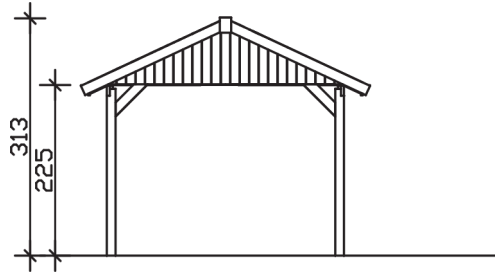

WALLGAU

Satteldach-Carport

Carport
WALLGAU
 380 x 750 cm

Gestaltungsbeispiel

- Konstruktion aus imprägniertem Nadelholz
- Grün imprägniert
- Sparrendach mit Dachlatten (ohne Dachziegel)
- Pfosten 11,5 x 11,5 cm

CARPORT WALLGAU 380 x 750 cm

Datenblatt / Baubeschreibung

Material	Nadelholz, imprägniert
Farbbehandlung	Grün imprägniert
Aufstellbreite	380 cm
Aufstelltiefe	750 cm
Grundfläche	28,50 m ²
Umbauter Raum	76,67 m ³
Breite Sockelmaß	314 cm
Tiefe Sockelmaß	619 cm
Durchfahrtshöhe vorne	215 cm
Durchfahrtshöhe hinten	215 cm
Durchfahrtsbreite	291 cm
Firsthöhe	313 cm
Traufenhöhe	225 cm
Schneelast	2,00 kN/m ²
Windlast	0,95 kN/m ²
Dachfläche	30,45 m ²
Dachneigung	25 °
Dacheindeckung	Dachlattung (für Ziegeleindeckung)
Wasserablauf	zur Seite
Pfostenabstand Tiefe	141 cm

Pfostenanzahl	10
Oberfläche Holz	96,33 m ²
Anzahl Packstücke	1
Verpackungsgewicht gesamt	715 kg
Verpackungsmaße	Paket 1: 120 cm x 320 cm x 70 cm 715,0 kg
Artikelnummer	325207-99-30
EAN-Nummer	4018211325207

WALLGAU
380 x 750 cm

Ansicht
vorne

Schnitt

Grundriss

WALLGAU

380 x 750 cm

Schnitte und Ansichten Maßstab 1:100