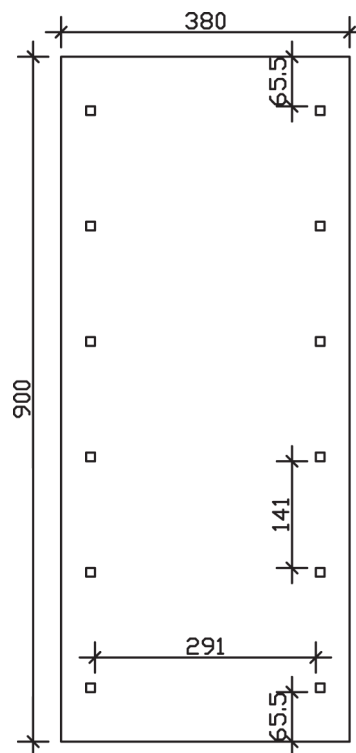

### Datenblatt / Baubeschreibung

<b>Material</b>	Nadelholz, imprägniert
<b>Farbbehandlung</b>	Grün imprägniert
<b>Aufstellbreite</b>	380 cm
<b>Aufstelltiefe</b>	900 cm
<b>Grundfläche</b>	34,20 m <sup>2</sup>
<b>Umbauter Raum</b>	92,00 m <sup>3</sup>
<b>Breite Sockelmaß</b>	314 cm
<b>Tiefe Sockelmaß</b>	769 cm
<b>Durchfahrtshöhe vorne</b>	215 cm
<b>Durchfahrtshöhe hinten</b>	215 cm
<b>Durchfahrtsbreite</b>	291 cm
<b>Firsthöhe</b>	313 cm
<b>Traufenhöhe</b>	225 cm
<b>Schneelast</b>	2,00 kN/m <sup>2</sup>
<b>Windlast</b>	0,95 kN/m <sup>2</sup>
<b>Dachfläche</b>	36,54 m <sup>2</sup>
<b>Dachneigung</b>	25 °
<b>Dacheindeckung</b>	Bitumenschindeln, rot
<b>Dachstärke</b>	20 mm
<b>Wasserablauf</b>	zur Seite

<b>Pfostenabstand Tiefe</b>	141 cm
<b>Pfostenanzahl</b>	12
<b>Oberfläche Holz</b>	177,92 m <sup>2</sup>
<b>Anzahl Packstücke</b>	1
<b>Verpackungsgewicht gesamt</b>	1340 kg
<b>Verpackungsmaße</b>	Paket 1: 120 cm x 320 cm x 95 cm 1.340,0 kg
<b>Artikelnummer</b>	325245-99-33
<b>EAN-Nummer</b>	4018211037575

**WALLGAU**  
**380 x 900 cm**

Ansicht  
vorne

Schnitt

Grundriss

## WALLGAU

380 x 900 cm

Schnitte und Ansichten Maßstab 1:100