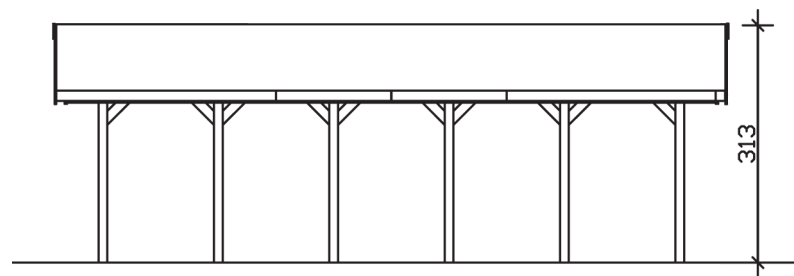

# WALLGAU

Satteldach-Carport

Carport  
**WALLGAU**  
 380 x 900 cm

*Gestaltungsbeispiel*

- Konstruktion aus imprägniertem Nadelholz
- Grün imprägniert
- Dachschalung inklusive roten Schindeln
- Pfosten 11,5 x 11,5 cm

### Datenblatt / Baubeschreibung

<b>Material</b>	Nadelholz, imprägniert
<b>Farbbehandlung</b>	Grün imprägniert
<b>Aufstellbreite</b>	380 cm
<b>Aufstelltiefe</b>	900 cm
<b>Grundfläche</b>	34,20 m <sup>2</sup>
<b>Umbauter Raum</b>	92,00 m <sup>3</sup>
<b>Breite Sockelmaß</b>	314 cm
<b>Tiefe Sockelmaß</b>	769 cm
<b>Durchfahrtshöhe vorne</b>	215 cm
<b>Durchfahrtshöhe hinten</b>	215 cm
<b>Durchfahrtsbreite</b>	291 cm
<b>Firsthöhe</b>	313 cm
<b>Traufenhöhe</b>	225 cm
<b>Schneelast</b>	2,00 kN/m <sup>2</sup>
<b>Windlast</b>	0,95 kN/m <sup>2</sup>
<b>Dachfläche</b>	36,54 m <sup>2</sup>
<b>Dachneigung</b>	25 °
<b>Dacheindeckung</b>	Bitumenschindeln, rot
<b>Dachstärke</b>	20 mm
<b>Wasserablauf</b>	zur Seite

<b>Pfostenabstand Tiefe</b>	141 cm
<b>Pfostenanzahl</b>	12
<b>Oberfläche Holz</b>	177,92 m <sup>2</sup>
<b>Anzahl Packstücke</b>	1
<b>Verpackungsgewicht gesamt</b>	1340 kg
<b>Verpackungsmaße</b>	Paket 1: 120 cm x 320 cm x 95 cm 1.340,0 kg
<b>Artikelnummer</b>	325245-99-33
<b>EAN-Nummer</b>	4018211037575

**WALLGAU**  
**380 x 900 cm**

Ansicht  
vorne

Schnitt

Grundriss