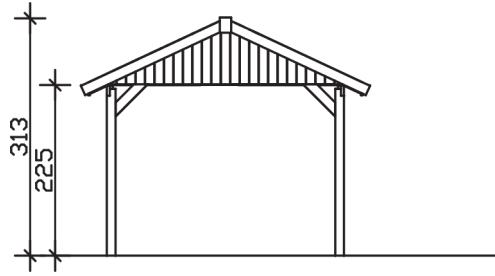

Ansicht
vorne