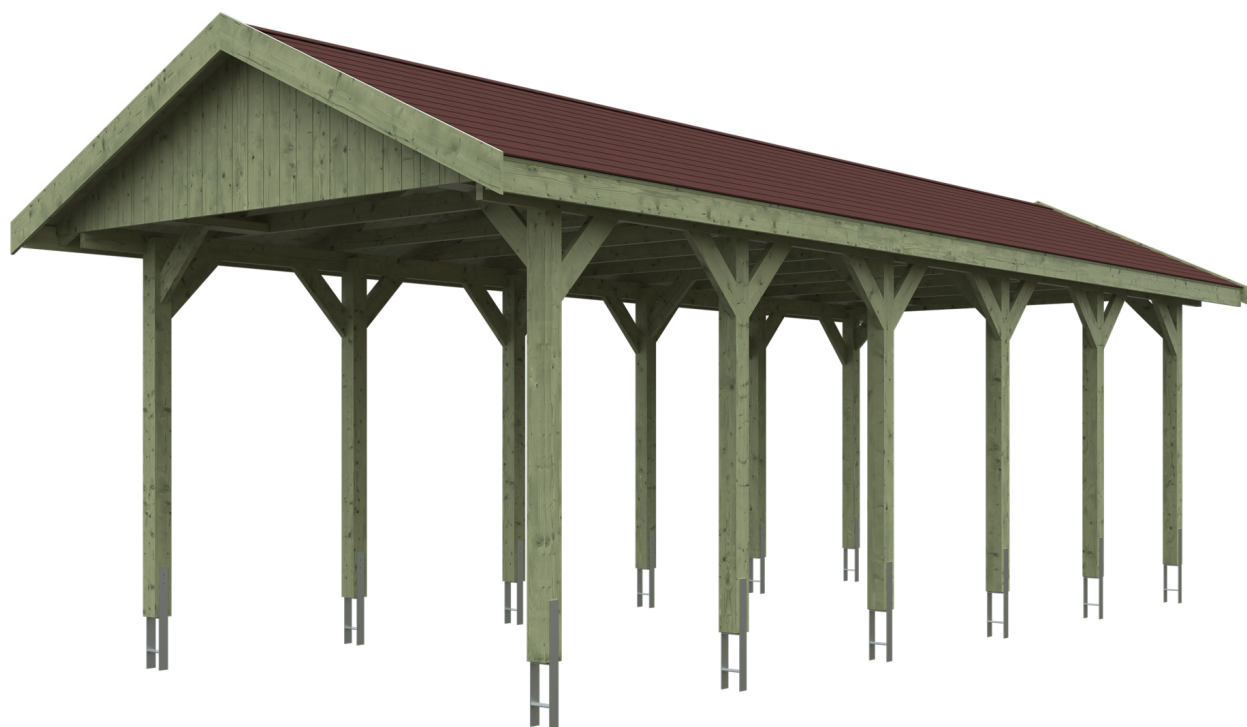

# WALLGAU

Satteldach-Carport

Carport  
**WALLGAU**  
 380 x 900 cm

*Gestaltungsbeispiel*

- Konstruktion aus imprägniertem Nadelholz
- Grün imprägniert
- Dachschalung inklusive roten Schindeln
- Pfosten 11,5 x 11,5 cm

## CARPORT WALLGAU 380 x 900 cm

### Datenblatt / Baubeschreibung

<b>Material</b>	Nadelholz, imprägniert
<b>Farbbehandlung</b>	Grün imprägniert
<b>Aufstellbreite</b>	380 cm
<b>Aufstelltiefe</b>	900 cm
<b>Grundfläche</b>	34,20 m <sup>2</sup>
<b>Umbauter Raum</b>	92,00 m <sup>3</sup>
<b>Breite Sockelmaß</b>	314 cm
<b>Tiefe Sockelmaß</b>	769 cm
<b>Durchfahrtshöhe vorne</b>	215 cm
<b>Durchfahrtshöhe hinten</b>	215 cm
<b>Durchfahrtsbreite</b>	291 cm
<b>Firsthöhe</b>	313 cm
<b>Traufenhöhe</b>	225 cm
<b>Schneelast</b>	2,00 kN/m <sup>2</sup>
<b>Windlast</b>	0,95 kN/m <sup>2</sup>
<b>Dachfläche</b>	36,54 m <sup>2</sup>
<b>Dachneigung</b>	25 °
<b>Dacheindeckung</b>	Bitumenschindeln, rot
<b>Dachstärke</b>	20 mm
<b>Wasserablauf</b>	zur Seite

**WALLGAU**  
**380 x 900 cm**

Ansicht  
vorne

Schnitt

Grundriss