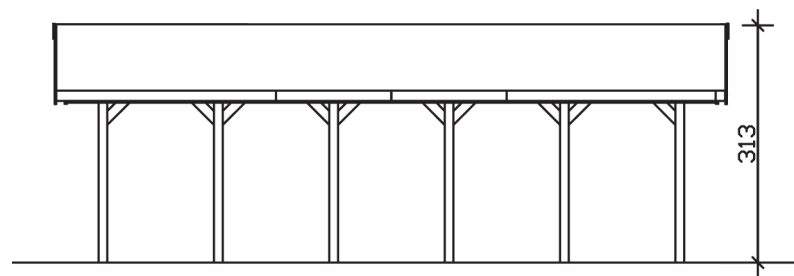

WALLGAU

Satteldach-Carport

Carport
WALLGAU
 380 x 900 cm

Gestaltungsbeispiel

- Konstruktion aus imprägniertem Nadelholz
- Farblich behandelt in nussbaum
- Sparrendach mit Dachlatten (ohne Dachziegel)
- Pfosten 11,5 x 11,5 cm

CARPORT WALLGAU 380 x 900 cm

Datenblatt / Baubeschreibung

Material	Nadelholz, imprägniert
Farbbehandlung	Lasiert in Nussbaum
Aufstellbreite	380 cm
Aufstelltiefe	900 cm
Grundfläche	34,20 m ²
Umbauter Raum	92,00 m ³
Breite Sockelmaß	314 cm
Tiefe Sockelmaß	769 cm
Durchfahrtshöhe vorne	215 cm
Durchfahrtshöhe hinten	215 cm
Durchfahrtsbreite	291 cm
Firsthöhe	313 cm
Traufenhöhe	225 cm
Schneelast	2,00 kN/m ²
Windlast	0,95 kN/m ²
Dachfläche	36,54 m ²
Dachneigung	25 °
Dacheindeckung	Dachlattung (für Ziegeleindeckung)
Wasserablauf	zur Seite
Pfostenabstand Tiefe	141 cm

Pfostenanzahl	12
Oberfläche Holz	112,99 m ²
Anzahl Packstücke	1
Verpackungsgewicht gesamt	850 kg
Verpackungsmaße	Paket 1: 120 cm x 320 cm x 80 cm 850,0 kg
Artikelnummer	325283-03-30
EAN-Nummer	4018211037629

WALLGAU
380 x 900 cm

Ansicht
vorne

Schnitt

Grundriss

WALLGAU

380 x 900 cm

Schnitte und Ansichten Maßstab 1:100