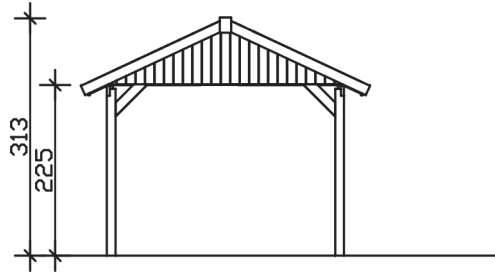

WALLGAU

Satteldach-Carport

Carport
WALLGAU
 380 x 900 cm

Gestaltungsbeispiel

- Konstruktion aus imprägniertem Nadelholz
- Farblich behandelt in nussbaum
- Sparrendach mit Dachlatten (ohne Dachziegel)
- Pfosten 11,5 x 11,5 cm

CARPORT WALLGAU 380 x 900 cm

Datenblatt / Baubeschreibung

Material	Nadelholz, imprägniert
Farbbehandlung	Lasiert in Nussbaum
Aufstellbreite	380 cm
Aufstelltiefe	900 cm
Grundfläche	34,20 m ²
Umbauter Raum	92,00 m ³
Breite Sockelmaß	314 cm
Tiefe Sockelmaß	769 cm
Durchfahrtshöhe vorne	215 cm
Durchfahrtshöhe hinten	215 cm
Durchfahrtsbreite	291 cm
Firsthöhe	313 cm
Traufenhöhe	225 cm
Schneelast	2,00 kN/m ²
Windlast	0,95 kN/m ²
Dachfläche	36,54 m ²
Dachneigung	25 °
Dacheindeckung	Dachlattung (für Ziegeleindeckung)
Wasserablauf	zur Seite
Pfostenabstand Tiefe	141 cm

Pfostenanzahl	12
Oberfläche Holz	112,99 m ²
Anzahl Packstücke	1
Verpackungsgewicht gesamt	850 kg
Verpackungsmaße	Paket 1: 120 cm x 320 cm x 80 cm 850,0 kg
Artikelnummer	325283-03-30
EAN-Nummer	4018211037629

WALLGAU
380 x 900 cm

Ansicht
vorne

Schnitt

Grundriss

WALLGAU

380 x 900 cm

Schnitte und Ansichten Maßstab 1:100