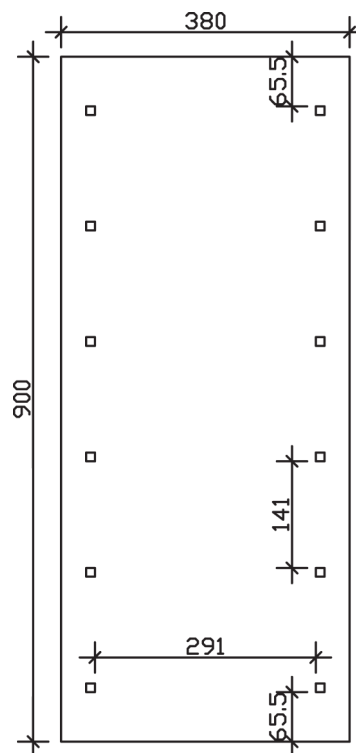

WALLGAU

Satteldach-Carport

Carport
WALLGAU
 380 x 900 cm

Gestaltungsbeispiel

- Konstruktion aus imprägniertem Nadelholz
- Farblich behandelt in nussbaum
- Sparrendach mit Dachlatten (ohne Dachziegel)
- Pfosten 11,5 x 11,5 cm

CARPORT WALLGAU 380 x 900 cm

Datenblatt / Baubeschreibung

Material	Nadelholz, imprägniert
Farbbehandlung	Lasiert in Nussbaum
Aufstellbreite	380 cm
Aufstelltiefe	900 cm
Grundfläche	34,20 m ²
Umbauter Raum	92,00 m ³
Breite Sockelmaß	314 cm
Tiefe Sockelmaß	769 cm
Durchfahrtshöhe vorne	215 cm
Durchfahrtshöhe hinten	215 cm
Durchfahrtsbreite	291 cm
Firsthöhe	313 cm
Traufenhöhe	225 cm
Schneelast	2,00 kN/m ²
Windlast	0,95 kN/m ²
Dachfläche	36,54 m ²
Dachneigung	25 °
Dacheindeckung	Dachlattung (für Ziegeleindeckung)
Wasserablauf	zur Seite
Pfostenabstand Tiefe	141 cm

Pfostenanzahl	12
Oberfläche Holz	112,99 m ²
Anzahl Packstücke	1
Verpackungsgewicht gesamt	850 kg
Verpackungsmaße	Paket 1: 120 cm x 320 cm x 80 cm 850,0 kg
Artikelnummer	325283-03-30
EAN-Nummer	4018211037629

WALLGAU
380 x 900 cm

Ansicht
vorne

Schnitt

Grundriss

WALLGAU

380 x 900 cm

Schnitte und Ansichten Maßstab 1:100