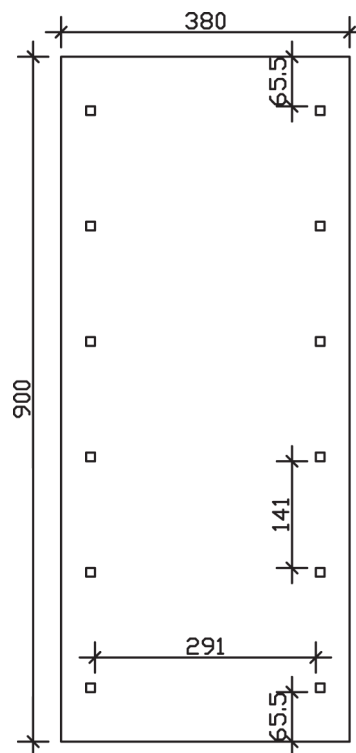

### Datenblatt / Baubeschreibung

<b>Material</b>	Nadelholz, imprägniert
<b>Farbbehandlung</b>	Lasiert in Schiefergrau
<b>Aufstellbreite</b>	380 cm
<b>Aufstelltiefe</b>	900 cm
<b>Grundfläche</b>	34,20 m <sup>2</sup>
<b>Umbauter Raum</b>	92,00 m <sup>3</sup>
<b>Breite Sockelmaß</b>	314 cm
<b>Tiefe Sockelmaß</b>	769 cm
<b>Durchfahrtshöhe vorne</b>	215 cm
<b>Durchfahrtshöhe hinten</b>	215 cm
<b>Durchfahrtsbreite</b>	291 cm
<b>Firsthöhe</b>	313 cm
<b>Traufenhöhe</b>	225 cm
<b>Schneelast</b>	2,00 kN/m <sup>2</sup>
<b>Windlast</b>	0,95 kN/m <sup>2</sup>
<b>Dachfläche</b>	36,54 m <sup>2</sup>
<b>Dachneigung</b>	25 °
<b>Dacheindeckung</b>	Dachlattung (für Ziegeleindeckung)
<b>Wasserablauf</b>	zur Seite
<b>Pfostenabstand Tiefe</b>	141 cm

<b>Pfostenanzahl</b>	12
<b>Oberfläche Holz</b>	112,99 m <sup>2</sup>
<b>Anzahl Packstücke</b>	1
<b>Verpackungsgewicht gesamt</b>	850 kg
<b>Verpackungsmaße</b>	Paket 1: 120 cm x 320 cm x 80 cm 850,0 kg
<b>Artikelnummer</b>	325283-13-30
<b>EAN-Nummer</b>	4018211037636

**WALLGAU**  
**380 x 900 cm**

Ansicht  
vorne

Schnitt

Grundriss

## WALLGAU

380 x 900 cm

Schnitte und Ansichten Maßstab 1:100