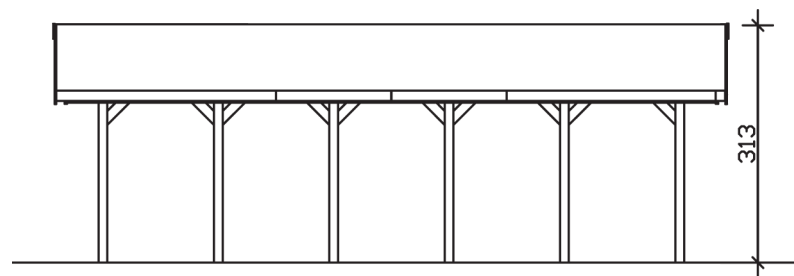

## Satteldach-Carport

Carport  
**WALLGAU**  
 380 x 900 cm

*Gestaltungsbeispiel*

- Konstruktion aus imprägniertem Nadelholz
- Farblich behandelt in schiefergrau
- Sparrendach mit Dachlatten (ohne Dachziegel)
- Pfosten 11,5 x 11,5 cm

### Datenblatt / Baubeschreibung

<b>Material</b>	Nadelholz, imprägniert
<b>Farbbehandlung</b>	Lasiert in Schiefergrau
<b>Aufstellbreite</b>	380 cm
<b>Aufstelltiefe</b>	900 cm
<b>Grundfläche</b>	34,20 m <sup>2</sup>
<b>Umbauter Raum</b>	92,00 m <sup>3</sup>
<b>Breite Sockelmaß</b>	314 cm
<b>Tiefe Sockelmaß</b>	769 cm
<b>Durchfahrtshöhe vorne</b>	215 cm
<b>Durchfahrtshöhe hinten</b>	215 cm
<b>Durchfahrtsbreite</b>	291 cm
<b>Firsthöhe</b>	313 cm
<b>Traufenhöhe</b>	225 cm
<b>Schneelast</b>	2,00 kN/m <sup>2</sup>
<b>Windlast</b>	0,95 kN/m <sup>2</sup>
<b>Dachfläche</b>	36,54 m <sup>2</sup>
<b>Dachneigung</b>	25 °
<b>Dacheindeckung</b>	Dachlattung (für Ziegeleindeckung)
<b>Wasserablauf</b>	zur Seite
<b>Pfostenabstand Tiefe</b>	141 cm

<b>Pfostenanzahl</b>	12
<b>Oberfläche Holz</b>	112,99 m <sup>2</sup>
<b>Anzahl Packstücke</b>	1
<b>Verpackungsgewicht gesamt</b>	850 kg
<b>Verpackungsmaße</b>	Paket 1: 120 cm x 320 cm x 80 cm 850,0 kg
<b>Artikelnummer</b>	325283-13-30
<b>EAN-Nummer</b>	4018211037636

**WALLGAU**  
**380 x 900 cm**

Ansicht  
vorne

Schnitt

Grundriss