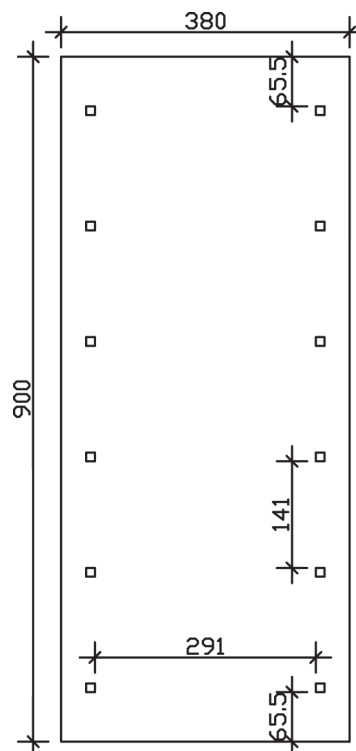

### Datenblatt / Baubeschreibung

<b>Material</b>	Nadelholz, imprägniert
<b>Farbbehandlung</b>	Grün imprägniert
<b>Aufstellbreite</b>	380 cm
<b>Aufstelltiefe</b>	900 cm
<b>Grundfläche</b>	34,20 m <sup>2</sup>
<b>Umbauter Raum</b>	92,00 m <sup>3</sup>
<b>Breite Sockelmaß</b>	314 cm
<b>Tiefe Sockelmaß</b>	769 cm
<b>Durchfahrtshöhe vorne</b>	215 cm
<b>Durchfahrtshöhe hinten</b>	215 cm
<b>Durchfahrtsbreite</b>	291 cm
<b>Firsthöhe</b>	313 cm
<b>Traufenhöhe</b>	225 cm
<b>Schneelast</b>	2,00 kN/m <sup>2</sup>
<b>Windlast</b>	0,95 kN/m <sup>2</sup>
<b>Dachfläche</b>	36,54 m <sup>2</sup>
<b>Dachneigung</b>	25 °
<b>Dacheindeckung</b>	Dachlattung (für Ziegeleindeckung)
<b>Wasserablauf</b>	zur Seite
<b>Pfostenabstand Tiefe</b>	141 cm

<b>Pfostenanzahl</b>	12
<b>Oberfläche Holz</b>	112,99 m <sup>2</sup>
<b>Anzahl Packstücke</b>	1
<b>Verpackungsgewicht gesamt</b>	850 kg
<b>Verpackungsmaße</b>	Paket 1: 120 cm x 320 cm x 80 cm 850,0 kg
<b>Artikelnummer</b>	325283-99-30
<b>EAN-Nummer</b>	4018211325283

**WALLGAU**  
**380 x 900 cm**

Ansicht  
vorne

Schnitt

Grundriss

## WALLGAU

380 x 900 cm

Schnitte und Ansichten Maßstab 1:100