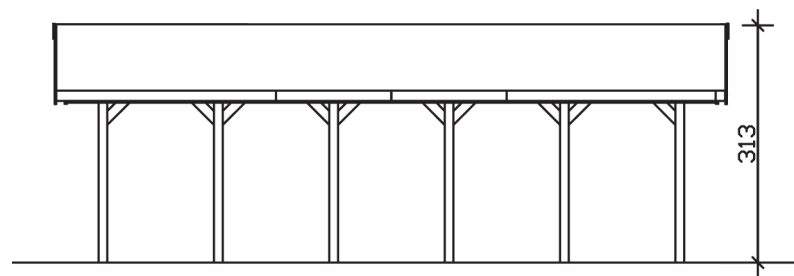

### Datenblatt / Baubeschreibung

<b>Material</b>	Nadelholz, imprägniert
<b>Farbbehandlung</b>	Grün imprägniert
<b>Aufstellbreite</b>	380 cm
<b>Aufstelltiefe</b>	900 cm
<b>Grundfläche</b>	34,20 m <sup>2</sup>
<b>Umbauter Raum</b>	92,00 m <sup>3</sup>
<b>Breite Sockelmaß</b>	314 cm
<b>Tiefe Sockelmaß</b>	769 cm
<b>Durchfahrtshöhe vorne</b>	215 cm
<b>Durchfahrtshöhe hinten</b>	215 cm
<b>Durchfahrtsbreite</b>	291 cm
<b>Firsthöhe</b>	313 cm
<b>Traufenhöhe</b>	225 cm
<b>Schneelast</b>	2,00 kN/m <sup>2</sup>
<b>Windlast</b>	0,95 kN/m <sup>2</sup>
<b>Dachfläche</b>	36,54 m <sup>2</sup>
<b>Dachneigung</b>	25 °
<b>Dacheindeckung</b>	Dachlattung (für Ziegeleindeckung)
<b>Wasserablauf</b>	zur Seite
<b>Pfostenabstand Tiefe</b>	141 cm

<b>Pfostenanzahl</b>	12
<b>Oberfläche Holz</b>	112,99 m <sup>2</sup>
<b>Anzahl Packstücke</b>	1
<b>Verpackungsgewicht gesamt</b>	850 kg
<b>Verpackungsmaße</b>	Paket 1: 120 cm x 320 cm x 80 cm 850,0 kg
<b>Artikelnummer</b>	325283-99-30
<b>EAN-Nummer</b>	4018211325283

**WALLGAU**  
**380 x 900 cm**

Ansicht  
vorne

Schnitt

Grundriss

## WALLGAU

380 x 900 cm

Schnitte und Ansichten Maßstab 1:100