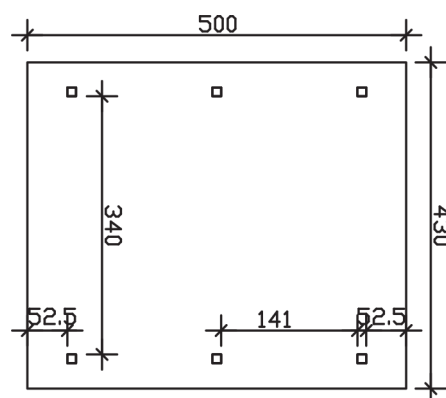

|                                  |   |
|----------------------------------|---|
| <b>Pfostenabstand Tiefe</b>      | 180 cm  |
| <b>Pfostenanzahl</b>             | 6   |
| <b>Anzahl Packstücke</b>         | 1   |
| <b>Verpackungsgewicht gesamt</b> | 894 kg  |
| <b>Verpackungsmaße</b>           | Paket 1:<br>120 cm x 370 cm x 80 cm<br>894,0 kg |
| <b>Artikelnummer</b>             | 325320-99-32                                    |
| <b>EAN-Nummer</b>                | 4018211325320                                   |

**WALLGAU**  
430 x 500 cm

Ansicht  
vorne

Schnitt

Grundriss

## WALLGAU

430 x 500 cm

Schnitte und Ansichten Maßstab 1:100