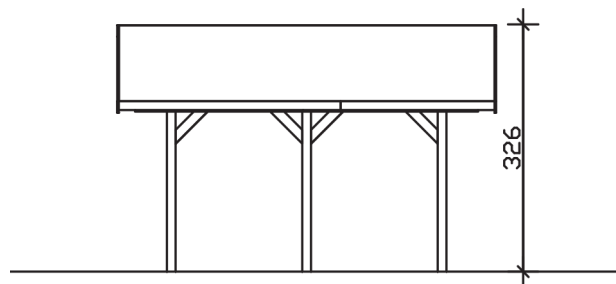

### Datenblatt / Baubeschreibung

|                               |                           |
|-------------------------------|---------------------------|
| <b>Material</b>               | Nadelholz, imprägniert    |
| <b>Farbbehandlung</b>         | Grün imprägniert          |
| <b>Aufstellbreite</b>         | 430 cm                    |
| <b>Aufstelltiefe</b>          | 500 cm                    |
| <b>Grundfläche</b>            | 21,5 m <sup>2</sup>       |
| <b>Umbauter Raum</b>          | 59,24 m <sup>3</sup>      |
| <b>Breite Sockelmaß</b>       | 363 cm                    |
| <b>Tiefe Sockelmaß</b>        | 394,5 cm                  |
| <b>Durchfahrtshöhe vorne</b>  | 215 cm                    |
| <b>Durchfahrtshöhe hinten</b> | 215 cm                    |
| <b>Durchfahrtsbreite</b>      | 340 cm                    |
| <b>Firsthöhe</b>              | 326 cm                    |
| <b>Traufenhöhe</b>            | 225 cm                    |
| <b>Schneelast</b>             | 1,25 kN/m <sup>2</sup>    |
| <b>Windlast</b>               | 0,95 kN/m <sup>2</sup>    |
| <b>Dachfläche</b>             | 23 m <sup>2</sup>         |
| <b>Dachneigung</b>            | 25 °                      |
| <b>Dacheindeckung</b>         | Bitumenschindeln, schwarz |
| <b>Dachstärke</b>             | 20 mm                     |
| <b>Wasserablauf</b>           | zur Seite                 |

|                                  |   |
|----------------------------------|---|
| <b>Pfostenabstand Tiefe</b>      | 180 cm  |
| <b>Pfostenanzahl</b>             | 6   |
| <b>Anzahl Packstücke</b>         | 1   |
| <b>Verpackungsgewicht gesamt</b> | 894 kg  |
| <b>Verpackungsmaße</b>           | Paket 1:<br>120 cm x 370 cm x 80 cm<br>894,0 kg |
| <b>Artikelnummer</b>             | 325320-99-32                                    |
| <b>EAN-Nummer</b>                | 4018211325320                                   |

**WALLGAU**  
430 x 500 cm

Ansicht  
vorne

Schnitt

Grundriss