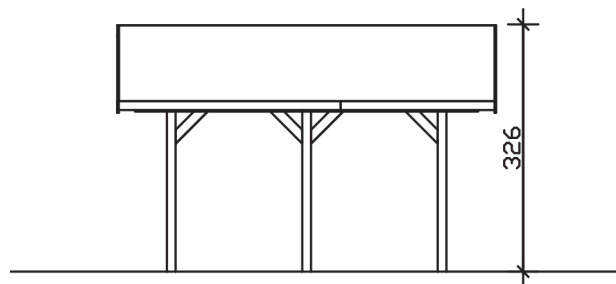

# WALLGAU

Satteldach-Carport

Carport  
**WALLGAU**  
 430 x 500 cm

*Gestaltungsbeispiel*

- Konstruktion aus imprägniertem Nadelholz
- Grün imprägniert
- Dachschalung inklusive roten Schindeln
- Pfosten 11,5 x 11,5 cm

### Datenblatt / Baubeschreibung

<b>Material</b>	Nadelholz, imprägniert
<b>Farbbehandlung</b>	Grün imprägniert
<b>Aufstellbreite</b>	430 cm
<b>Aufstelltiefe</b>	500 cm
<b>Grundfläche</b>	21,5 m <sup>2</sup>
<b>Umbauter Raum</b>	59,24 m <sup>3</sup>
<b>Breite Sockelmaß</b>	363 cm
<b>Tiefe Sockelmaß</b>	394,5 cm
<b>Durchfahrtshöhe vorne</b>	215 cm
<b>Durchfahrtshöhe hinten</b>	215 cm
<b>Durchfahrtsbreite</b>	340 cm
<b>Firsthöhe</b>	326 cm
<b>Traufenhöhe</b>	225 cm
<b>Schneelast</b>	1,25 kN/m <sup>2</sup>
<b>Windlast</b>	0,95 kN/m <sup>2</sup>
<b>Dachfläche</b>	23 m <sup>2</sup>
<b>Dachneigung</b>	25 °
<b>Dacheindeckung</b>	Bitumenschindeln, rot
<b>Dachstärke</b>	20 mm
<b>Wasserablauf</b>	zur Seite

<b>Pfostenabstand Tiefe</b>	180 cm
<b>Pfostenanzahl</b>	6
<b>Anzahl Packstücke</b>	1
<b>Verpackungsgewicht gesamt</b>	894 kg
<b>Verpackungsmaße</b>	Paket 1: 120 cm x 370 cm x 80 cm 894,0 kg
<b>Artikelnummer</b>	325320-99-33
<b>EAN-Nummer</b>	4018211037667

**WALLGAU**  
430 x 500 cm

Ansicht  
vorne

Schnitt

Grundriss