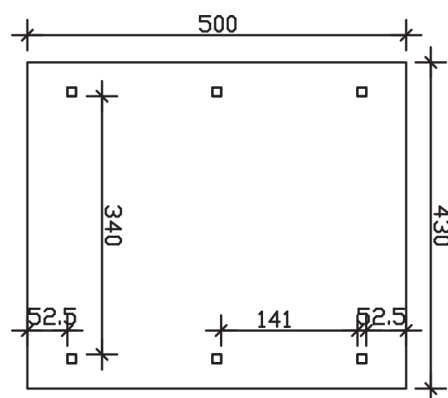

### Datenblatt / Baubeschreibung

<b>Material</b>	Nadelholz, imprägniert
<b>Farbbehandlung</b>	Grün imprägniert
<b>Aufstellbreite</b>	430 cm
<b>Aufstelltiefe</b>	500 cm
<b>Grundfläche</b>	21,5 m <sup>2</sup>
<b>Umbauter Raum</b>	59,24 m <sup>3</sup>
<b>Breite Sockelmaß</b>	363 cm
<b>Tiefe Sockelmaß</b>	394,5 cm
<b>Durchfahrtshöhe vorne</b>	215 cm
<b>Durchfahrtshöhe hinten</b>	215 cm
<b>Durchfahrtsbreite</b>	340 cm
<b>Firsthöhe</b>	326 cm
<b>Traufenhöhe</b>	225 cm
<b>Schneelast</b>	1,25 kN/m <sup>2</sup>
<b>Windlast</b>	0,95 kN/m <sup>2</sup>
<b>Dachfläche</b>	23 m <sup>2</sup>
<b>Dachneigung</b>	25 °
<b>Dacheindeckung</b>	Bitumenschindeln, rot
<b>Dachstärke</b>	20 mm
<b>Wasserablauf</b>	zur Seite

<b>Pfostenabstand Tiefe</b>	180 cm
<b>Pfostenanzahl</b>	6
<b>Anzahl Packstücke</b>	1
<b>Verpackungsgewicht gesamt</b>	894 kg
<b>Verpackungsmaße</b>	Paket 1: 120 cm x 370 cm x 80 cm 894,0 kg
<b>Artikelnummer</b>	325320-99-33
<b>EAN-Nummer</b>	4018211037667

**WALLGAU**  
430 x 500 cm

Ansicht  
vorne

Schnitt

Grundriss

## WALLGAU

430 x 500 cm

Schnitte und Ansichten Maßstab 1:100