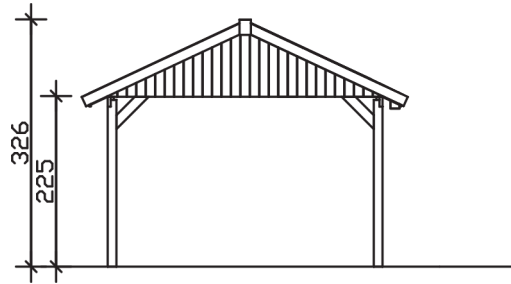

Ansicht
vorne