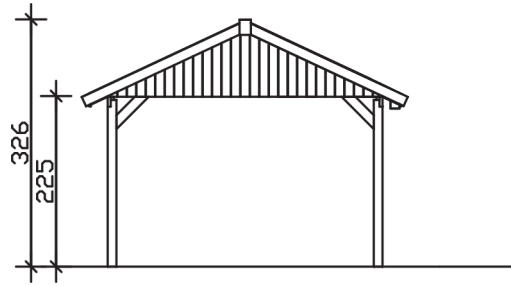

WALLGAU

Satteldach-Carport

Carport
WALLGAU
 430 x 500 cm

Gestaltungsbeispiel

- Konstruktion aus imprägniertem Nadelholz
- Farblich behandelt in nussbaum
- Sparrendach mit Dachlatten (ohne Dachziegel)
- Pfosten 11,5 x 11,5 cm

CARPORT WALLGAU 430 x 500 cm

Datenblatt / Baubeschreibung

Material	Nadelholz, imprägniert
Farbbehandlung	Lasiert in Nussbaum
Aufstellbreite	430 cm
Aufstelltiefe	500 cm
Grundfläche	21,5 m ²
Umbauter Raum	59,24 m ³
Breite Sockelmaß	363 cm
Tiefe Sockelmaß	394,5 cm
Durchfahrtshöhe vorne	215 cm
Durchfahrtshöhe hinten	215 cm
Durchfahrtsbreite	340 cm
Firsthöhe	326 cm
Traufenhöhe	225 cm
Schneelast	1,25 kN/m ²
Windlast	0,95 kN/m ²
Dachfläche	23 m ²
Dachneigung	25 °
Dacheindeckung	Dachlattung (für Ziegeleindeckung)
Wasserablauf	zur Seite
Pfostenabstand Tiefe	180 cm

Pfostenanzahl	6
Anzahl Packstücke	1
Verpackungsgewicht gesamt	562 kg
Verpackungsmaße	Paket 1: 120 cm x 370 cm x 60 cm 562,0 kg
Artikelnummer	325368-03-30
EAN-Nummer	4018211037711

WALLGAU
430 x 500 cm

Ansicht
vorne

Schnitt

Grundriss

WALLGAU

430 x 500 cm

Schnitte und Ansichten Maßstab 1:100