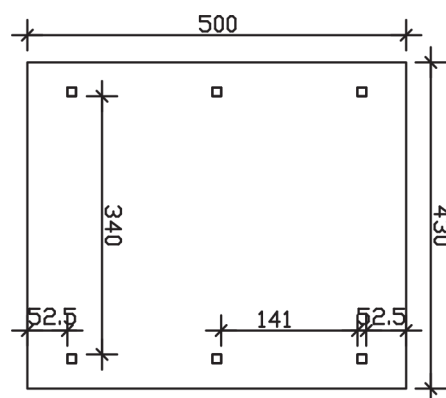

WALLGAU

Satteldach-Carport

Carport
WALLGAU
 430 x 500 cm

Gestaltungsbeispiel

- Konstruktion aus imprägniertem Nadelholz
- Farblich behandelt in nussbaum
- Sparrendach mit Dachlatten (ohne Dachziegel)
- Pfosten 11,5 x 11,5 cm

CARPORT WALLGAU 430 x 500 cm

Datenblatt / Baubeschreibung

Material	Nadelholz, imprägniert
Farbbehandlung	Lasiert in Nussbaum
Aufstellbreite	430 cm
Aufstelltiefe	500 cm
Grundfläche	21,5 m ²
Umbauter Raum	59,24 m ³
Breite Sockelmaß	363 cm
Tiefe Sockelmaß	394,5 cm
Durchfahrtshöhe vorne	215 cm
Durchfahrtshöhe hinten	215 cm
Durchfahrtsbreite	340 cm
Firsthöhe	326 cm
Traufenhöhe	225 cm
Schneelast	1,25 kN/m ²
Windlast	0,95 kN/m ²
Dachfläche	23 m ²
Dachneigung	25 °
Dacheindeckung	Dachlattung (für Ziegeleindeckung)
Wasserablauf	zur Seite
Pfostenabstand Tiefe	180 cm

Pfostenanzahl	6
Anzahl Packstücke	1
Verpackungsgewicht gesamt	562 kg
Verpackungsmaße	Paket 1: 120 cm x 370 cm x 60 cm 562,0 kg
Artikelnummer	325368-03-30
EAN-Nummer	4018211037711

WALLGAU
430 x 500 cm

Ansicht
vorne

Schnitt

Grundriss

WALLGAU

430 x 500 cm

Schnitte und Ansichten Maßstab 1:100