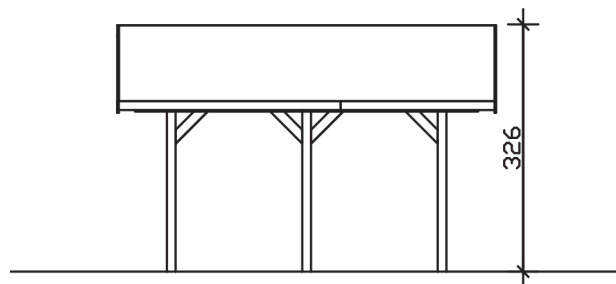

WALLGAU

Satteldach-Carport

Carport
WALLGAU
 430 x 500 cm

Gestaltungsbeispiel

- Konstruktion aus imprägniertem Nadelholz
- Farblich behandelt in nussbaum
- Sparrendach mit Dachlatten (ohne Dachziegel)
- Pfosten 11,5 x 11,5 cm

CARPORT WALLGAU 430 x 500 cm

Datenblatt / Baubeschreibung

Material	Nadelholz, imprägniert
Farbbehandlung	Lasiert in Nussbaum
Aufstellbreite	430 cm
Aufstelltiefe	500 cm
Grundfläche	21,5 m ²
Umbauter Raum	59,24 m ³
Breite Sockelmaß	363 cm
Tiefe Sockelmaß	394,5 cm
Durchfahrtshöhe vorne	215 cm
Durchfahrtshöhe hinten	215 cm
Durchfahrtsbreite	340 cm
Firsthöhe	326 cm
Traufenhöhe	225 cm
Schneelast	1,25 kN/m ²
Windlast	0,95 kN/m ²
Dachfläche	23 m ²
Dachneigung	25 °
Dacheindeckung	Dachlattung (für Ziegeleindeckung)
Wasserablauf	zur Seite
Pfostenabstand Tiefe	180 cm

Pfostenanzahl	6
Anzahl Packstücke	1
Verpackungsgewicht gesamt	562 kg
Verpackungsmaße	Paket 1: 120 cm x 370 cm x 60 cm 562,0 kg
Artikelnummer	325368-03-30
EAN-Nummer	4018211037711

WALLGAU
430 x 500 cm

Ansicht
vorne

Schnitt

Grundriss

WALLGAU

430 x 500 cm

Schnitte und Ansichten Maßstab 1:100