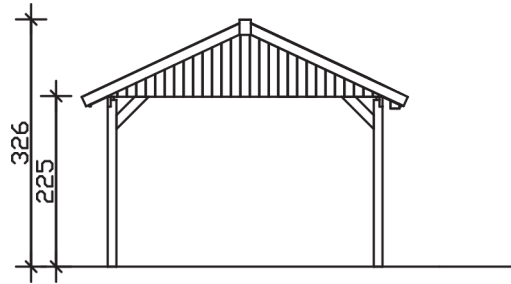

WALLGAU

Satteldach-Carport

Carport
WALLGAU
 430 x 500 cm

Gestaltungsbeispiel

- Konstruktion aus imprägniertem Nadelholz
- Grün imprägniert
- Sparrendach mit Dachlatten (ohne Dachziegel)
- Pfosten 11,5 x 11,5 cm

CARPORT WALLGAU 430 x 500 cm

Datenblatt / Baubeschreibung

Material	Nadelholz, imprägniert
Farbbehandlung	Grün imprägniert
Aufstellbreite	430 cm
Aufstelltiefe	500 cm
Grundfläche	21,5 m ²
Umbauter Raum	59,24 m ³
Breite Sockelmaß	363 cm
Tiefe Sockelmaß	394,5 cm
Durchfahrtshöhe vorne	215 cm
Durchfahrtshöhe hinten	215 cm
Durchfahrtsbreite	340 cm
Firsthöhe	326 cm
Traufenhöhe	225 cm
Schneelast	1,25 kN/m ²
Windlast	0,95 kN/m ²
Dachfläche	23 m ²
Dachneigung	25 °
Dacheindeckung	Dachlattung (für Ziegeleindeckung)
Wasserablauf	zur Seite
Pfostenabstand Tiefe	180 cm

Pfostenanzahl	6
Anzahl Packstücke	1
Verpackungsgewicht gesamt	562 kg
Verpackungsmaße	Paket 1: 120 cm x 370 cm x 60 cm 562,0 kg
Artikelnummer	325368-99-30
EAN-Nummer	4018211325368

WALLGAU
430 x 500 cm

Ansicht
vorne

Schnitt

Grundriss

WALLGAU

430 x 500 cm

Schnitte und Ansichten Maßstab 1:100