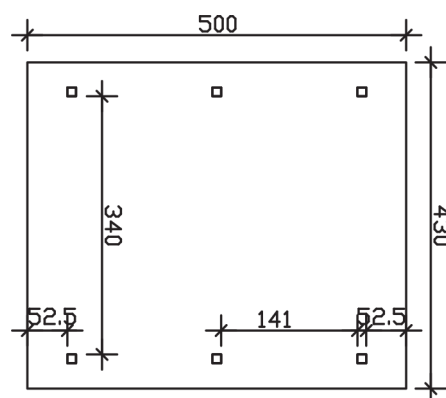

WALLGAU

Satteldach-Carport

Carport
WALLGAU
 430 x 500 cm

Gestaltungsbeispiel

- Konstruktion aus imprägniertem Nadelholz
- Grün imprägniert
- Sparrendach mit Dachlatten (ohne Dachziegel)
- Pfosten 11,5 x 11,5 cm

CARPORT WALLGAU 430 x 500 cm

Datenblatt / Baubeschreibung

Material	Nadelholz, imprägniert
Farbbehandlung	Grün imprägniert
Aufstellbreite	430 cm
Aufstelltiefe	500 cm
Grundfläche	21,5 m ²
Umbauter Raum	59,24 m ³
Breite Sockelmaß	363 cm
Tiefe Sockelmaß	394,5 cm
Durchfahrtshöhe vorne	215 cm
Durchfahrtshöhe hinten	215 cm
Durchfahrtsbreite	340 cm
Firsthöhe	326 cm
Traufenhöhe	225 cm
Schneelast	1,25 kN/m ²
Windlast	0,95 kN/m ²
Dachfläche	23 m ²
Dachneigung	25 °
Dacheindeckung	Dachlattung (für Ziegeleindeckung)
Wasserablauf	zur Seite
Pfostenabstand Tiefe	180 cm

Pfostenanzahl	6
Anzahl Packstücke	1
Verpackungsgewicht gesamt	562 kg
Verpackungsmaße	Paket 1: 120 cm x 370 cm x 60 cm 562,0 kg
Artikelnummer	325368-99-30
EAN-Nummer	4018211325368

WALLGAU
430 x 500 cm

Ansicht
vorne

Schnitt

Grundriss

WALLGAU

430 x 500 cm

Schnitte und Ansichten Maßstab 1:100