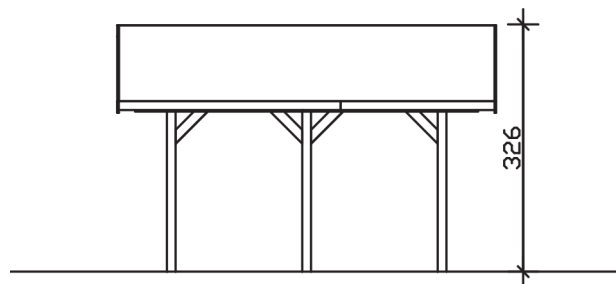

WALLGAU

Satteldach-Carport

Carport
WALLGAU
 430 x 500 cm

Gestaltungsbeispiel

- Konstruktion aus imprägniertem Nadelholz
- Grün imprägniert
- Sparrendach mit Dachlatten (ohne Dachziegel)
- Pfosten 11,5 x 11,5 cm

CARPORT WALLGAU 430 x 500 cm

Datenblatt / Baubeschreibung

Material	Nadelholz, imprägniert
Farbbehandlung	Grün imprägniert
Aufstellbreite	430 cm
Aufstelltiefe	500 cm
Grundfläche	21,5 m ²
Umbauter Raum	59,24 m ³
Breite Sockelmaß	363 cm
Tiefe Sockelmaß	394,5 cm
Durchfahrtshöhe vorne	215 cm
Durchfahrtshöhe hinten	215 cm
Durchfahrtsbreite	340 cm
Firsthöhe	326 cm
Traufenhöhe	225 cm
Schneelast	1,25 kN/m ²
Windlast	0,95 kN/m ²
Dachfläche	23 m ²
Dachneigung	25 °
Dacheindeckung	Dachlattung (für Ziegeleindeckung)
Wasserablauf	zur Seite
Pfostenabstand Tiefe	180 cm

Pfostenanzahl	6
Anzahl Packstücke	1
Verpackungsgewicht gesamt	562 kg
Verpackungsmaße	Paket 1: 120 cm x 370 cm x 60 cm 562,0 kg
Artikelnummer	325368-99-30
EAN-Nummer	4018211325368

WALLGAU
430 x 500 cm

Ansicht
vorne

Schnitt

Grundriss

WALLGAU

430 x 500 cm

Schnitte und Ansichten Maßstab 1:100