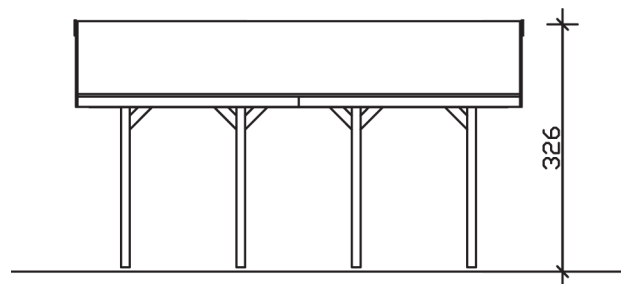

# WALLGAU

Satteldach-Carport

Carport  
**WALLGAU**  
 430 x 600 cm

*Gestaltungsbeispiel*

- Konstruktion aus imprägniertem Nadelholz
- Farblich behandelt in nussbaum
- Sparrendach mit Dachlatten (ohne Dachziegel)
- Pfosten 11,5 x 11,5 cm

### Datenblatt / Baubeschreibung

<b>Material</b>	Nadelholz, imprägniert
<b>Farbbehandlung</b>	Lasiert in Nussbaum
<b>Aufstellbreite</b>	430 cm
<b>Aufstelltiefe</b>	600 cm
<b>Grundfläche</b>	25,80 m <sup>2</sup>
<b>Umbauter Raum</b>	71,08 m <sup>3</sup>
<b>Breite Sockelmaß</b>	363 cm
<b>Tiefe Sockelmaß</b>	469 cm
<b>Durchfahrtshöhe vorne</b>	215 cm
<b>Durchfahrtshöhe hinten</b>	215 cm
<b>Durchfahrtsbreite</b>	340 cm
<b>Firsthöhe</b>	326 cm
<b>Traufenhöhe</b>	225 cm
<b>Schneelast</b>	2,00 kN/m <sup>2</sup>
<b>Windlast</b>	0,95 kN/m <sup>2</sup>
<b>Dachfläche</b>	27,60 m <sup>2</sup>
<b>Dachneigung</b>	25 °
<b>Dacheindeckung</b>	Dachlattung (für Ziegeleindeckung)
<b>Wasserablauf</b>	zur Seite
<b>Pfostenabstand Tiefe</b>	141 cm

<b>Pfostenanzahl</b>	8
<b>Oberfläche Holz</b>	97,69 m <sup>2</sup>
<b>Anzahl Packstücke</b>	1
<b>Verpackungsgewicht gesamt</b>	663 kg
<b>Verpackungsmaße</b>	Paket 1: 120 cm x 370 cm x 65 cm 663,0 kg
<b>Artikelnummer</b>	325443-03-30
<b>EAN-Nummer</b>	4018211037803

**WALLGAU**  
430 x 600 cm

Ansicht  
vorne

Schnitt

Grundriss