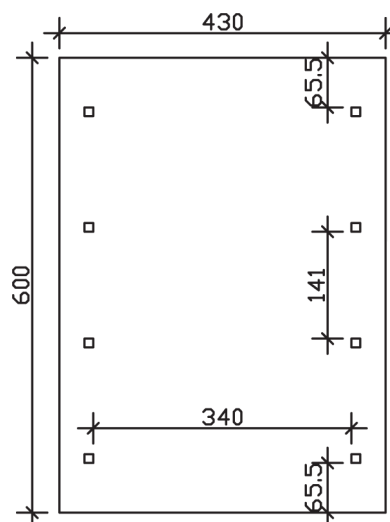

### Datenblatt / Baubeschreibung

<b>Material</b>	Nadelholz, imprägniert
<b>Farbbehandlung</b>	Lasiert in Nussbaum
<b>Aufstellbreite</b>	430 cm
<b>Aufstelltiefe</b>	600 cm
<b>Grundfläche</b>	25,80 m <sup>2</sup>
<b>Umbauter Raum</b>	71,08 m <sup>3</sup>
<b>Breite Sockelmaß</b>	363 cm
<b>Tiefe Sockelmaß</b>	469 cm
<b>Durchfahrtshöhe vorne</b>	215 cm
<b>Durchfahrtshöhe hinten</b>	215 cm
<b>Durchfahrtsbreite</b>	340 cm
<b>Firsthöhe</b>	326 cm
<b>Traufenhöhe</b>	225 cm
<b>Schneelast</b>	2,00 kN/m <sup>2</sup>
<b>Windlast</b>	0,95 kN/m <sup>2</sup>
<b>Dachfläche</b>	27,60 m <sup>2</sup>
<b>Dachneigung</b>	25 °
<b>Dacheindeckung</b>	Dachlattung (für Ziegeleindeckung)
<b>Wasserablauf</b>	zur Seite
<b>Pfostenabstand Tiefe</b>	141 cm

<b>Pfostenanzahl</b>	8
<b>Oberfläche Holz</b>	97,69 m <sup>2</sup>
<b>Anzahl Packstücke</b>	1
<b>Verpackungsgewicht gesamt</b>	663 kg
<b>Verpackungsmaße</b>	Paket 1: 120 cm x 370 cm x 65 cm 663,0 kg
<b>Artikelnummer</b>	325443-03-30
<b>EAN-Nummer</b>	4018211037803

**WALLGAU**  
430 x 600 cm

Ansicht  
vorne

Schnitt

Grundriss

## WALLGAU

430 x 600 cm

Schnitte und Ansichten Maßstab 1:100