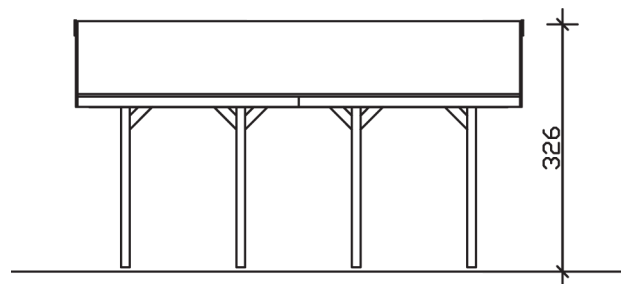

WALLGAU

Satteldach-Carport

Carport
WALLGAU
 430 x 600 cm

Gestaltungsbeispiel

- Konstruktion aus imprägniertem Nadelholz
- Grün imprägniert
- Sparrendach mit Dachlatten (ohne Dachziegel)
- Pfosten 11,5 x 11,5 cm

CARPORT WALLGAU 430 x 600 cm

Datenblatt / Baubeschreibung

Material	Nadelholz, imprägniert
Farbbehandlung	Grün imprägniert
Aufstellbreite	430 cm
Aufstelltiefe	600 cm
Grundfläche	25,80 m ²
Umbauter Raum	71,08 m ³
Breite Sockelmaß	363 cm
Tiefe Sockelmaß	469 cm
Durchfahrtshöhe vorne	215 cm
Durchfahrtshöhe hinten	215 cm
Durchfahrtsbreite	340 cm
Firsthöhe	326 cm
Traufenhöhe	225 cm
Schneelast	2,00 kN/m ²
Windlast	0,95 kN/m ²
Dachfläche	27,60 m ²
Dachneigung	25 °
Dacheindeckung	Dachlattung (für Ziegeleindeckung)
Wasserablauf	zur Seite
Pfostenabstand Tiefe	141 cm

Pfostenanzahl	8
Oberfläche Holz	97,69 m ²
Anzahl Packstücke	1
Verpackungsgewicht gesamt	663 kg
Verpackungsmaße	Paket 1: 120 cm x 370 cm x 65 cm 663,0 kg
Artikelnummer	325443-99-30
EAN-Nummer	4018211325443

WALLGAU
430 x 600 cm

Ansicht
vorne

Schnitt

Grundriss

WALLGAU

430 x 600 cm

Schnitte und Ansichten Maßstab 1:100