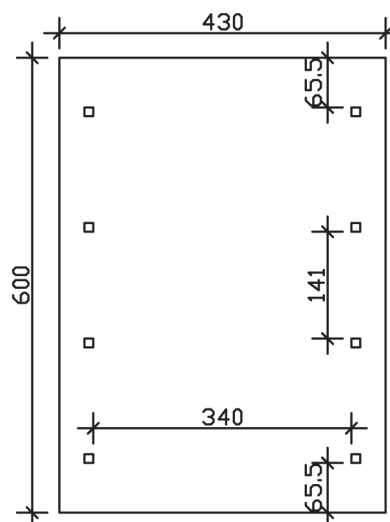

WALLGAU

Satteldach-Carport

Carport
WALLGAU
 430 x 600 cm

Gestaltungsbeispiel

- Konstruktion aus imprägniertem Nadelholz
- Grün imprägniert
- Sparrendach mit Dachlatten (ohne Dachziegel)
- Pfosten 11,5 x 11,5 cm

CARPORT WALLGAU 430 x 600 cm

Datenblatt / Baubeschreibung

Material	Nadelholz, imprägniert
Farbbehandlung	Grün imprägniert
Aufstellbreite	430 cm
Aufstelltiefe	600 cm
Grundfläche	25,80 m ²
Umbauter Raum	71,08 m ³
Breite Sockelmaß	363 cm
Tiefe Sockelmaß	469 cm
Durchfahrtshöhe vorne	215 cm
Durchfahrtshöhe hinten	215 cm
Durchfahrtsbreite	340 cm
Firsthöhe	326 cm
Traufenhöhe	225 cm
Schneelast	2,00 kN/m ²
Windlast	0,95 kN/m ²
Dachfläche	27,60 m ²
Dachneigung	25 °
Dacheindeckung	Dachlattung (für Ziegeleindeckung)
Wasserablauf	zur Seite
Pfostenabstand Tiefe	141 cm

Pfostenanzahl	8
Oberfläche Holz	97,69 m ²
Anzahl Packstücke	1
Verpackungsgewicht gesamt	663 kg
Verpackungsmaße	Paket 1: 120 cm x 370 cm x 65 cm 663,0 kg
Artikelnummer	325443-99-30
EAN-Nummer	4018211325443

WALLGAU
430 x 600 cm

Ansicht
vorne

Schnitt

Grundriss

WALLGAU

430 x 600 cm

Schnitte und Ansichten Maßstab 1:100