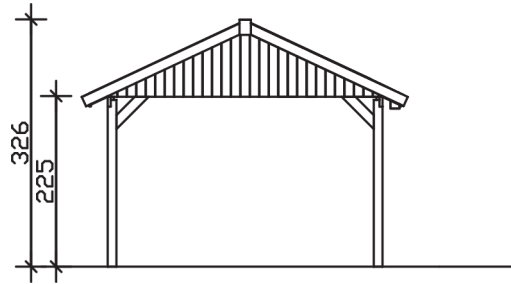

WALLGAU

Satteldach-Carport

Carport
WALLGAU
 430 x 600 cm

Gestaltungsbeispiel

- Konstruktion aus imprägniertem Nadelholz
- Grün imprägniert
- Sparrendach mit Dachlatten (ohne Dachziegel)
- Pfosten 11,5 x 11,5 cm

CARPORT WALLGAU 430 x 600 cm

Datenblatt / Baubeschreibung

Material	Nadelholz, imprägniert
Farbbehandlung	Grün imprägniert
Aufstellbreite	430 cm
Aufstelltiefe	600 cm
Grundfläche	25,80 m ²
Umbauter Raum	71,08 m ³
Breite Sockelmaß	363 cm
Tiefe Sockelmaß	469 cm
Durchfahrtshöhe vorne	215 cm
Durchfahrtshöhe hinten	215 cm
Durchfahrtsbreite	340 cm
Firsthöhe	326 cm
Traufenhöhe	225 cm
Schneelast	2,00 kN/m ²
Windlast	0,95 kN/m ²
Dachfläche	27,60 m ²
Dachneigung	25 °
Dacheindeckung	Dachlattung (für Ziegeleindeckung)
Wasserablauf	zur Seite
Pfostenabstand Tiefe	141 cm

Pfostenanzahl	8
Oberfläche Holz	97,69 m ²
Anzahl Packstücke	1
Verpackungsgewicht gesamt	663 kg
Verpackungsmaße	Paket 1: 120 cm x 370 cm x 65 cm 663,0 kg
Artikelnummer	325443-99-30
EAN-Nummer	4018211325443

WALLGAU
430 x 600 cm

Ansicht
vorne

Schnitt

Grundriss

WALLGAU

430 x 600 cm

Schnitte und Ansichten Maßstab 1:100