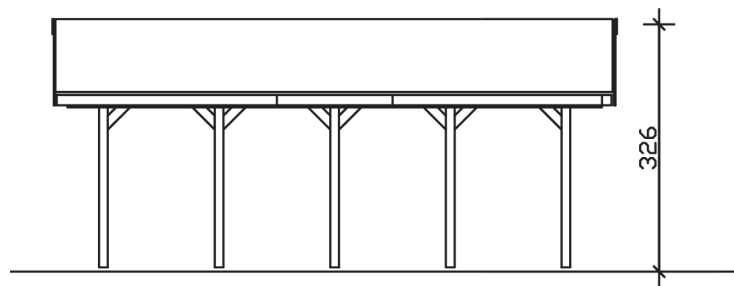

WALLGAU

Satteldach-Carport

Carport
WALLGAU
 430 x 750 cm

Gestaltungsbeispiel

- Konstruktion aus imprägniertem Nadelholz
- Farblich behandelt in nussbaum
- Dachschalung inklusive schwarzen Schindeln
- Pfosten 11,5 x 11,5 cm

CARPORT WALLGAU 430 x 750 cm

Datenblatt / Baubeschreibung

Material	Nadelholz, imprägniert
Farbbehandlung	Lasiert in Nussbaum
Aufstellbreite	430 cm
Aufstelltiefe	750 cm
Grundfläche	32,25 m ²
Umbauter Raum	88,85 m ³
Breite Sockelmaß	363 cm
Tiefe Sockelmaß	619 cm
Durchfahrtshöhe vorne	215 cm
Durchfahrtshöhe hinten	215 cm
Durchfahrtsbreite	340 cm
Firsthöhe	326 cm
Traufenhöhe	225 cm
Schneelast	2,00 kN/m ²
Windlast	0,95 kN/m ²
Dachfläche	34,50 m ²
Dachneigung	25 °
Dacheindeckung	Bitumenschindeln, schwarz
Dachstärke	20 mm
Wasserablauf	zur Seite

Pfostenabstand Tiefe	141 cm
Pfostenanzahl	10
Oberfläche Holz	178,05 m ²
Anzahl Packstücke	1
Verpackungsgewicht gesamt	1281 kg
Verpackungsmaße	Paket 1: 120 cm x 370 cm x 100 cm 1.281,0 kg
Artikelnummer	325481-03-32
EAN-Nummer	4018211037827

WALLGAU
430 x 750 cm

Ansicht
vorne

Schnitt

Grundriss

WALLGAU

430 x 750 cm

Schnitte und Ansichten Maßstab 1:100