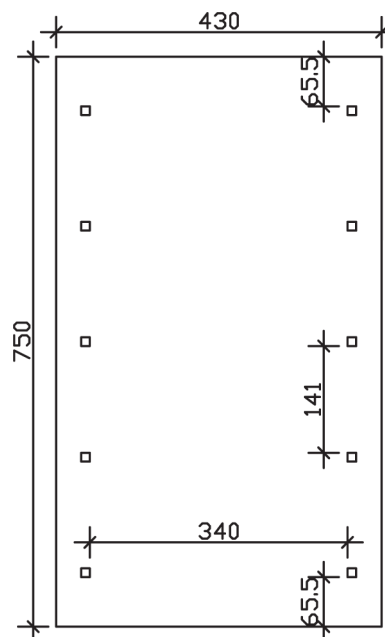

WALLGAU

Satteldach-Carport

Carport
WALLGAU
 430 x 750 cm

Gestaltungsbeispiel

- Konstruktion aus imprägniertem Nadelholz
- Farblich behandelt in nussbaum
- Dachschalung inklusive schwarzen Schindeln
- Pfosten 11,5 x 11,5 cm

CARPORT WALLGAU 430 x 750 cm

Datenblatt / Baubeschreibung

Material	Nadelholz, imprägniert
Farbbehandlung	Lasiert in Nussbaum
Aufstellbreite	430 cm
Aufstelltiefe	750 cm
Grundfläche	32,25 m ²
Umbauter Raum	88,85 m ³
Breite Sockelmaß	363 cm
Tiefe Sockelmaß	619 cm
Durchfahrtshöhe vorne	215 cm
Durchfahrtshöhe hinten	215 cm
Durchfahrtsbreite	340 cm
Firsthöhe	326 cm
Traufenhöhe	225 cm
Schneelast	2,00 kN/m ²
Windlast	0,95 kN/m ²
Dachfläche	34,50 m ²
Dachneigung	25 °
Dacheindeckung	Bitumenschindeln, schwarz
Dachstärke	20 mm
Wasserablauf	zur Seite

Pfostenabstand Tiefe	141 cm
Pfostenanzahl	10
Oberfläche Holz	178,05 m ²
Anzahl Packstücke	1
Verpackungsgewicht gesamt	1281 kg
Verpackungsmaße	Paket 1: 120 cm x 370 cm x 100 cm 1.281,0 kg
Artikelnummer	325481-03-32
EAN-Nummer	4018211037827

WALLGAU
430 x 750 cm

Ansicht
vorne

Schnitt

Grundriss

WALLGAU

430 x 750 cm

Schnitte und Ansichten Maßstab 1:100