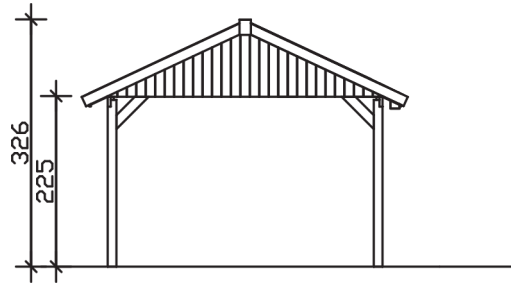

WALLGAU

Satteldach-Carport

Carport
WALLGAU
 430 x 750 cm

Gestaltungsbeispiel

- Konstruktion aus imprägniertem Nadelholz
- Farblich behandelt in nussbaum
- Dachschalung inklusive schwarzen Schindeln
- Pfosten 11,5 x 11,5 cm

CARPORT WALLGAU 430 x 750 cm

Datenblatt / Baubeschreibung

Material	Nadelholz, imprägniert
Farbbehandlung	Lasiert in Nussbaum
Aufstellbreite	430 cm
Aufstelltiefe	750 cm
Grundfläche	32,25 m ²
Umbauter Raum	88,85 m ³
Breite Sockelmaß	363 cm
Tiefe Sockelmaß	619 cm
Durchfahrtshöhe vorne	215 cm
Durchfahrtshöhe hinten	215 cm
Durchfahrtsbreite	340 cm
Firsthöhe	326 cm
Traufenhöhe	225 cm
Schneelast	2,00 kN/m ²
Windlast	0,95 kN/m ²
Dachfläche	34,50 m ²
Dachneigung	25 °
Dacheindeckung	Bitumenschindeln, schwarz
Dachstärke	20 mm
Wasserablauf	zur Seite

Pfostenabstand Tiefe	141 cm
Pfostenanzahl	10
Oberfläche Holz	178,05 m ²
Anzahl Packstücke	1
Verpackungsgewicht gesamt	1281 kg
Verpackungsmaße	Paket 1: 120 cm x 370 cm x 100 cm 1.281,0 kg
Artikelnummer	325481-03-32
EAN-Nummer	4018211037827

WALLGAU
430 x 750 cm

Ansicht
vorne

Schnitt

Grundriss

WALLGAU

430 x 750 cm

Schnitte und Ansichten Maßstab 1:100