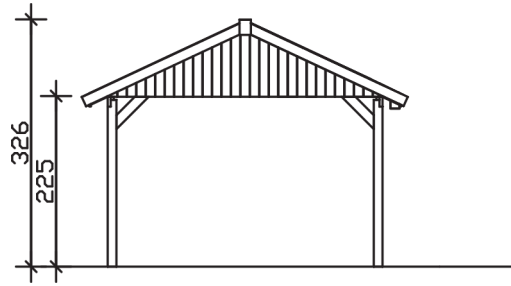

# WALLGAU

Satteldach-Carport

Carport  
**WALLGAU**  
 430 x 750 cm

*Gestaltungsbeispiel*

- Konstruktion aus imprägniertem Nadelholz
- Grün imprägniert
- Dachschalung inklusive roten Schindeln
- Pfosten 11,5 x 11,5 cm

### Datenblatt / Baubeschreibung

<b>Material</b>	Nadelholz, imprägniert
<b>Farbbehandlung</b>	Grün imprägniert
<b>Aufstellbreite</b>	430 cm
<b>Aufstelltiefe</b>	750 cm
<b>Grundfläche</b>	32,25 m <sup>2</sup>
<b>Umbauter Raum</b>	88,85 m <sup>3</sup>
<b>Breite Sockelmaß</b>	363 cm
<b>Tiefe Sockelmaß</b>	619 cm
<b>Durchfahrtshöhe vorne</b>	215 cm
<b>Durchfahrtshöhe hinten</b>	215 cm
<b>Durchfahrtsbreite</b>	340 cm
<b>Firsthöhe</b>	326 cm
<b>Traufenhöhe</b>	225 cm
<b>Schneelast</b>	2,00 kN/m <sup>2</sup>
<b>Windlast</b>	0,95 kN/m <sup>2</sup>
<b>Dachfläche</b>	34,50 m <sup>2</sup>
<b>Dachneigung</b>	25 °
<b>Dacheindeckung</b>	Bitumenschindeln, rot
<b>Dachstärke</b>	20 mm
<b>Wasserablauf</b>	zur Seite

<b>Pfostenabstand Tiefe</b>	141 cm
<b>Pfostenanzahl</b>	10
<b>Oberfläche Holz</b>	178,05 m <sup>2</sup>
<b>Anzahl Packstücke</b>	1
<b>Verpackungsgewicht gesamt</b>	1281 kg
<b>Verpackungsmaße</b>	Paket 1: 120 cm x 370 cm x 100 cm 1.281,0 kg
<b>Artikelnummer</b>	325481-99-33
<b>EAN-Nummer</b>	4018211037841

**WALLGAU**  
430 x 750 cm

Ansicht  
vorne

Schnitt

Grundriss