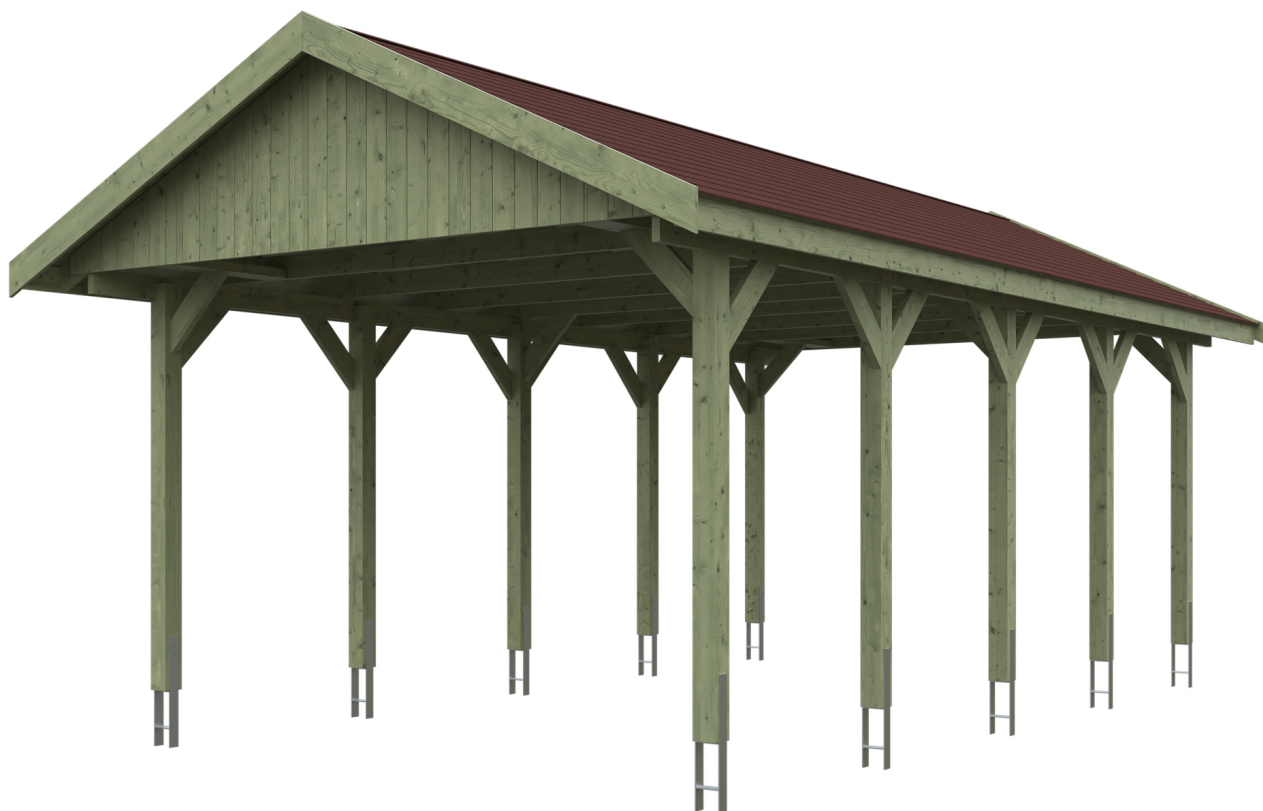

# WALLGAU

Satteldach-Carport

Carport  
**WALLGAU**  
 430 x 750 cm

*Gestaltungsbeispiel*

- Konstruktion aus imprägniertem Nadelholz
- Grün imprägniert
- Dachschalung inklusive roten Schindeln
- Pfosten 11,5 x 11,5 cm

## CARPORT WALLGAU 430 x 750 cm

### Datenblatt / Baubeschreibung

<b>Material</b>	Nadelholz, imprägniert
<b>Farbbehandlung</b>	Grün imprägniert
<b>Aufstellbreite</b>	430 cm
<b>Aufstelltiefe</b>	750 cm
<b>Grundfläche</b>	32,25 m <sup>2</sup>
<b>Umbauter Raum</b>	88,85 m <sup>3</sup>
<b>Breite Sockelmaß</b>	363 cm
<b>Tiefe Sockelmaß</b>	619 cm
<b>Durchfahrtshöhe vorne</b>	215 cm
<b>Durchfahrtshöhe hinten</b>	215 cm
<b>Durchfahrtsbreite</b>	340 cm
<b>Firsthöhe</b>	326 cm
<b>Traufenhöhe</b>	225 cm
<b>Schneelast</b>	2,00 kN/m <sup>2</sup>
<b>Windlast</b>	0,95 kN/m <sup>2</sup>
<b>Dachfläche</b>	34,50 m <sup>2</sup>
<b>Dachneigung</b>	25 °
<b>Dacheindeckung</b>	Bitumenschindeln, rot
<b>Dachstärke</b>	20 mm
<b>Wasserablauf</b>	zur Seite

**WALLGAU**  
430 x 750 cm

Ansicht  
vorne

Schnitt

Grundriss