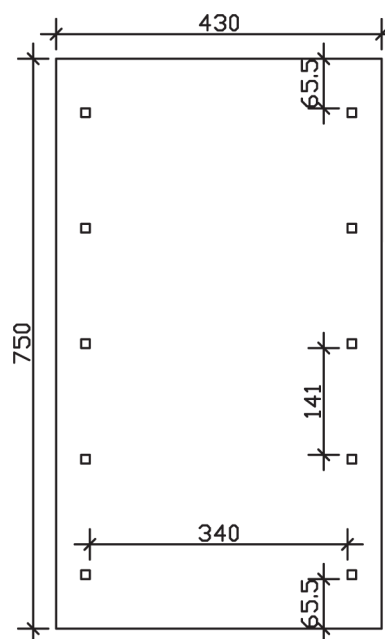

### Datenblatt / Baubeschreibung

<b>Material</b>	Nadelholz, imprägniert
<b>Farbbehandlung</b>	Grün imprägniert
<b>Aufstellbreite</b>	430 cm
<b>Aufstelltiefe</b>	750 cm
<b>Grundfläche</b>	32,25 m <sup>2</sup>
<b>Umbauter Raum</b>	88,85 m <sup>3</sup>
<b>Breite Sockelmaß</b>	363 cm
<b>Tiefe Sockelmaß</b>	619 cm
<b>Durchfahrtshöhe vorne</b>	215 cm
<b>Durchfahrtshöhe hinten</b>	215 cm
<b>Durchfahrtsbreite</b>	340 cm
<b>Firsthöhe</b>	326 cm
<b>Traufenhöhe</b>	225 cm
<b>Schneelast</b>	2,00 kN/m <sup>2</sup>
<b>Windlast</b>	0,95 kN/m <sup>2</sup>
<b>Dachfläche</b>	34,50 m <sup>2</sup>
<b>Dachneigung</b>	25 °
<b>Dacheindeckung</b>	Bitumenschindeln, rot
<b>Dachstärke</b>	20 mm
<b>Wasserablauf</b>	zur Seite

<b>Pfostenabstand Tiefe</b>	141 cm
<b>Pfostenanzahl</b>	10
<b>Oberfläche Holz</b>	178,05 m <sup>2</sup>
<b>Anzahl Packstücke</b>	1
<b>Verpackungsgewicht gesamt</b>	1281 kg
<b>Verpackungsmaße</b>	Paket 1: 120 cm x 370 cm x 100 cm 1.281,0 kg
<b>Artikelnummer</b>	325481-99-33
<b>EAN-Nummer</b>	4018211037841

**WALLGAU**  
430 x 750 cm

Ansicht  
vorne

Schnitt

Grundriss

## WALLGAU

430 x 750 cm

Schnitte und Ansichten Maßstab 1:100