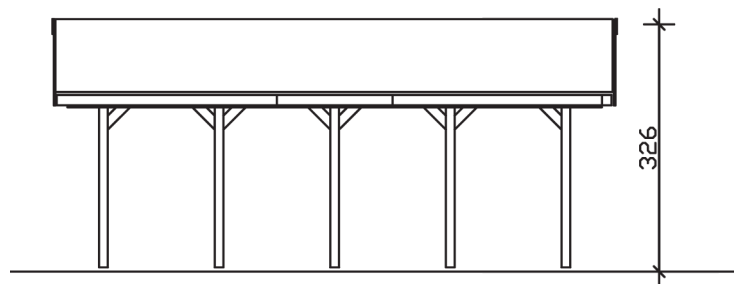

### Datenblatt / Baubeschreibung

<b>Material</b>	Nadelholz, imprägniert
<b>Farbbehandlung</b>	Grün imprägniert
<b>Aufstellbreite</b>	430 cm
<b>Aufstelltiefe</b>	750 cm
<b>Grundfläche</b>	32,25 m <sup>2</sup>
<b>Umbauter Raum</b>	88,85 m <sup>3</sup>
<b>Breite Sockelmaß</b>	363 cm
<b>Tiefe Sockelmaß</b>	619 cm
<b>Durchfahrtshöhe vorne</b>	215 cm
<b>Durchfahrtshöhe hinten</b>	215 cm
<b>Durchfahrtsbreite</b>	340 cm
<b>Firsthöhe</b>	326 cm
<b>Traufenhöhe</b>	225 cm
<b>Schneelast</b>	2,00 kN/m <sup>2</sup>
<b>Windlast</b>	0,95 kN/m <sup>2</sup>
<b>Dachfläche</b>	34,50 m <sup>2</sup>
<b>Dachneigung</b>	25 °
<b>Dacheindeckung</b>	Bitumenschindeln, rot
<b>Dachstärke</b>	20 mm
<b>Wasserablauf</b>	zur Seite

<b>Pfostenabstand Tiefe</b>	141 cm
<b>Pfostenanzahl</b>	10
<b>Oberfläche Holz</b>	178,05 m <sup>2</sup>
<b>Anzahl Packstücke</b>	1
<b>Verpackungsgewicht gesamt</b>	1281 kg
<b>Verpackungsmaße</b>	Paket 1: 120 cm x 370 cm x 100 cm 1.281,0 kg
<b>Artikelnummer</b>	325481-99-33
<b>EAN-Nummer</b>	4018211037841

**WALLGAU**  
430 x 750 cm

Ansicht  
vorne

Schnitt

Grundriss

## WALLGAU

430 x 750 cm

Schnitte und Ansichten Maßstab 1:100