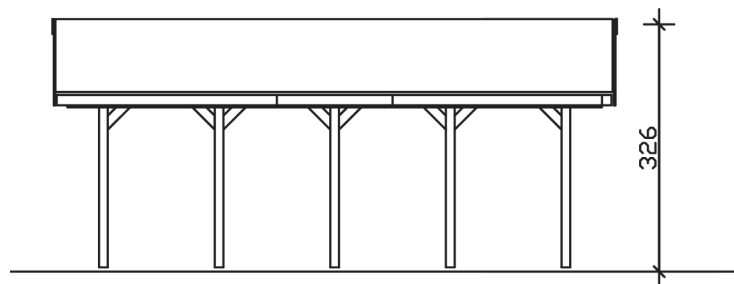

WALLGAU

Satteldach-Carport

Carport
WALLGAU
 430 x 750 cm

Gestaltungsbeispiel

- Konstruktion aus imprägniertem Nadelholz
- Grün imprägniert
- Sparrendach mit Dachlatten (ohne Dachziegel)
- Pfosten 11,5 x 11,5 cm

CARPORT WALLGAU 430 x 750 cm

Datenblatt / Baubeschreibung

Material	Nadelholz, imprägniert
Farbbehandlung	Grün imprägniert
Aufstellbreite	430 cm
Aufstelltiefe	750 cm
Grundfläche	32,25 m ²
Umbauter Raum	88,85 m ³
Breite Sockelmaß	363 cm
Tiefe Sockelmaß	619 cm
Durchfahrtshöhe vorne	215 cm
Durchfahrtshöhe hinten	215 cm
Durchfahrtsbreite	340 cm
Firsthöhe	326 cm
Traufenhöhe	225 cm
Schneelast	2,00 kN/m ²
Windlast	0,95 kN/m ²
Dachfläche	34,50 m ²
Dachneigung	25 °
Dacheindeckung	Dachlattung (für Ziegeleindeckung)
Wasserablauf	zur Seite
Pfostenabstand Tiefe	141 cm

Pfostenanzahl	10
Oberfläche Holz	113,1 m ²
Anzahl Packstücke	1
Verpackungsgewicht gesamt	814 kg
Verpackungsmaße	Paket 1: 120 cm x 370 cm x 80 cm 814,0 kg
Artikelnummer	325528-99-30
EAN-Nummer	4018211325528

WALLGAU
430 x 750 cm

Ansicht
vorne

Schnitt

Grundriss

WALLGAU

430 x 750 cm

Schnitte und Ansichten Maßstab 1:100