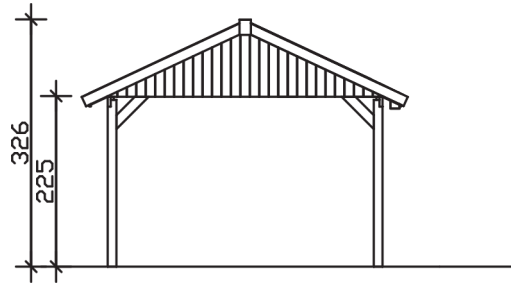

WALLGAU

Satteldach-Carport

Carport
WALLGAU
 430 x 750 cm

Gestaltungsbeispiel

- Konstruktion aus imprägniertem Nadelholz
- Grün imprägniert
- Sparrendach mit Dachlatten (ohne Dachziegel)
- Pfosten 11,5 x 11,5 cm

CARPORT WALLGAU 430 x 750 cm

Datenblatt / Baubeschreibung

Material	Nadelholz, imprägniert
Farbbehandlung	Grün imprägniert
Aufstellbreite	430 cm
Aufstelltiefe	750 cm
Grundfläche	32,25 m ²
Umbauter Raum	88,85 m ³
Breite Sockelmaß	363 cm
Tiefe Sockelmaß	619 cm
Durchfahrtshöhe vorne	215 cm
Durchfahrtshöhe hinten	215 cm
Durchfahrtsbreite	340 cm
Firsthöhe	326 cm
Traufenhöhe	225 cm
Schneelast	2,00 kN/m ²
Windlast	0,95 kN/m ²
Dachfläche	34,50 m ²
Dachneigung	25 °
Dacheindeckung	Dachlattung (für Ziegeleindeckung)
Wasserablauf	zur Seite
Pfostenabstand Tiefe	141 cm

Pfostenanzahl	10
Oberfläche Holz	113,1 m ²
Anzahl Packstücke	1
Verpackungsgewicht gesamt	814 kg
Verpackungsmaße	Paket 1: 120 cm x 370 cm x 80 cm 814,0 kg
Artikelnummer	325528-99-30
EAN-Nummer	4018211325528

WALLGAU
430 x 750 cm

Ansicht
vorne

Schnitt

Grundriss

WALLGAU

430 x 750 cm

Schnitte und Ansichten Maßstab 1:100