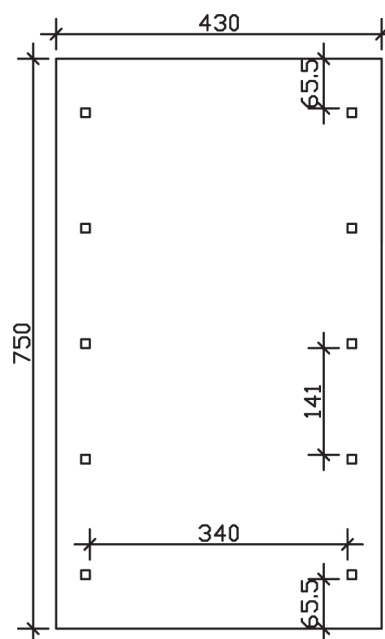

WALLGAU

Satteldach-Carport

Carport
WALLGAU
 430 x 750 cm

Gestaltungsbeispiel

- Konstruktion aus imprägniertem Nadelholz
- Grün imprägniert
- Sparrendach mit Dachlatten (ohne Dachziegel)
- Pfosten 11,5 x 11,5 cm

CARPORT WALLGAU 430 x 750 cm

Datenblatt / Baubeschreibung

Material	Nadelholz, imprägniert
Farbbehandlung	Grün imprägniert
Aufstellbreite	430 cm
Aufstelltiefe	750 cm
Grundfläche	32,25 m ²
Umbauter Raum	88,85 m ³
Breite Sockelmaß	363 cm
Tiefe Sockelmaß	619 cm
Durchfahrtshöhe vorne	215 cm
Durchfahrtshöhe hinten	215 cm
Durchfahrtsbreite	340 cm
Firsthöhe	326 cm
Traufenhöhe	225 cm
Schneelast	2,00 kN/m ²
Windlast	0,95 kN/m ²
Dachfläche	34,50 m ²
Dachneigung	25 °
Dacheindeckung	Dachlattung (für Ziegeleindeckung)
Wasserablauf	zur Seite
Pfostenabstand Tiefe	141 cm

Pfostenanzahl	10
Oberfläche Holz	113,1 m ²
Anzahl Packstücke	1
Verpackungsgewicht gesamt	814 kg
Verpackungsmaße	Paket 1: 120 cm x 370 cm x 80 cm 814,0 kg
Artikelnummer	325528-99-30
EAN-Nummer	4018211325528

WALLGAU
430 x 750 cm

Ansicht
vorne

Schnitt

Grundriss

WALLGAU

430 x 750 cm

Schnitte und Ansichten Maßstab 1:100