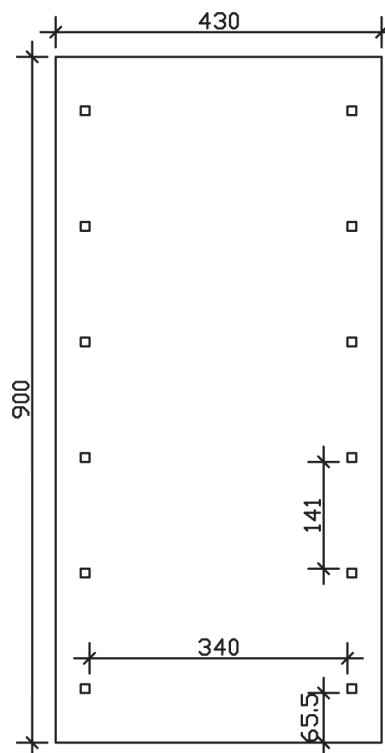

### Datenblatt / Baubeschreibung

<b>Material</b>	Nadelholz, imprägniert
<b>Farbbehandlung</b>	Lasiert in Nussbaum
<b>Aufstellbreite</b>	430 cm
<b>Aufstelltiefe</b>	900 cm
<b>Grundfläche</b>	38,70 m <sup>2</sup>
<b>Umbauter Raum</b>	106,62 m <sup>3</sup>
<b>Breite Sockelmaß</b>	363 cm
<b>Tiefe Sockelmaß</b>	769 cm
<b>Durchfahrtshöhe vorne</b>	215 cm
<b>Durchfahrtshöhe hinten</b>	215 cm
<b>Durchfahrtsbreite</b>	340 cm
<b>Firsthöhe</b>	326 cm
<b>Traufenhöhe</b>	225 cm
<b>Schneelast</b>	2,00 kN/m <sup>2</sup>
<b>Windlast</b>	0,95 kN/m <sup>2</sup>
<b>Dachfläche</b>	41,40 m <sup>2</sup>
<b>Dachneigung</b>	25 °
<b>Dacheindeckung</b>	Bitumenschindeln, schwarz
<b>Dachstärke</b>	20 mm
<b>Wasserablauf</b>	zur Seite

<b>Pfostenabstand Tiefe</b>	141 cm
<b>Pfostenanzahl</b>	12
<b>Oberfläche Holz</b>	209,95 m <sup>2</sup>
<b>Anzahl Packstücke</b>	1
<b>Verpackungsgewicht gesamt</b>	1514 kg
<b>Verpackungsmaße</b>	Paket 1: 120 cm x 370 cm x 115 cm 1.514,0 kg
<b>Artikelnummer</b>	325566-03-32
<b>EAN-Nummer</b>	4018211037919

**WALLGAU**  
430 x 900 cm

Ansicht  
vorne

Schnitt

Grundriss

## WALLGAU

430 x 900 cm

Schnitte und Ansichten Maßstab 1:100