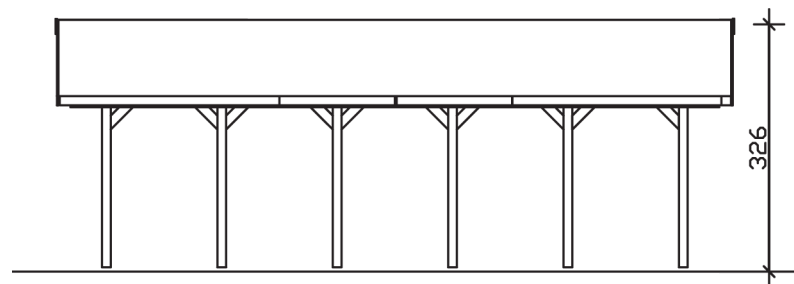

# WALLGAU

Satteldach-Carport

Carport  
**WALLGAU**  
 430 x 900 cm

*Gestaltungsbeispiel*

- Konstruktion aus imprägniertem Nadelholz
- Farblich behandelt in nussbaum
- Dachschalung inklusive schwarzen Schindeln
- Pfosten 11,5 x 11,5 cm

### Datenblatt / Baubeschreibung

<b>Material</b>	Nadelholz, imprägniert
<b>Farbbehandlung</b>	Lasiert in Nussbaum
<b>Aufstellbreite</b>	430 cm
<b>Aufstelltiefe</b>	900 cm
<b>Grundfläche</b>	38,70 m <sup>2</sup>
<b>Umbauter Raum</b>	106,62 m <sup>3</sup>
<b>Breite Sockelmaß</b>	363 cm
<b>Tiefe Sockelmaß</b>	769 cm
<b>Durchfahrtshöhe vorne</b>	215 cm
<b>Durchfahrtshöhe hinten</b>	215 cm
<b>Durchfahrtsbreite</b>	340 cm
<b>Firsthöhe</b>	326 cm
<b>Traufenhöhe</b>	225 cm
<b>Schneelast</b>	2,00 kN/m <sup>2</sup>
<b>Windlast</b>	0,95 kN/m <sup>2</sup>
<b>Dachfläche</b>	41,40 m <sup>2</sup>
<b>Dachneigung</b>	25 °
<b>Dacheindeckung</b>	Bitumenschindeln, schwarz
<b>Dachstärke</b>	20 mm
<b>Wasserablauf</b>	zur Seite

<b>Pfostenabstand Tiefe</b>	141 cm
<b>Pfostenanzahl</b>	12
<b>Oberfläche Holz</b>	209,95 m <sup>2</sup>
<b>Anzahl Packstücke</b>	1
<b>Verpackungsgewicht gesamt</b>	1514 kg
<b>Verpackungsmaße</b>	Paket 1: 120 cm x 370 cm x 115 cm 1.514,0 kg
<b>Artikelnummer</b>	325566-03-32
<b>EAN-Nummer</b>	4018211037919

**WALLGAU**  
430 x 900 cm

Ansicht  
vorne

Schnitt

Grundriss