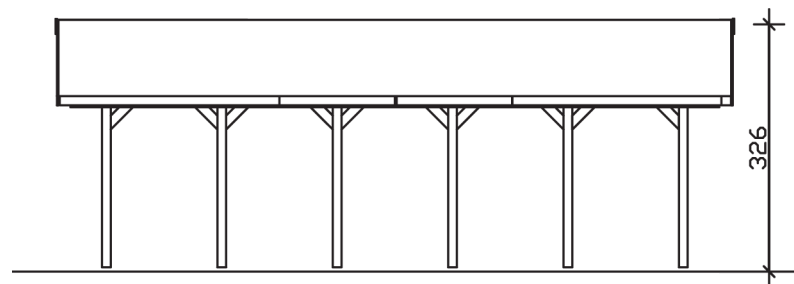

WALLGAU

Satteldach-Carport

Carport
WALLGAU
 430 x 900 cm

Gestaltungsbeispiel

- Konstruktion aus imprägniertem Nadelholz
- Farblich behandelt in nussbaum
- Sparrendach mit Dachlatten (ohne Dachziegel)
- Pfosten 11,5 x 11,5 cm

CARPORT WALLGAU 430 x 900 cm

Datenblatt / Baubeschreibung

Material	Nadelholz, imprägniert
Farbbehandlung	Lasiert in Nussbaum
Aufstellbreite	430 cm
Aufstelltiefe	900 cm
Grundfläche	38,70 m ²
Umbauter Raum	106,62 m ³
Breite Sockelmaß	363 cm
Tiefe Sockelmaß	769 cm
Durchfahrtshöhe vorne	215 cm
Durchfahrtshöhe hinten	215 cm
Durchfahrtsbreite	340 cm
Firsthöhe	326 cm
Traufenhöhe	225 cm
Schneelast	2,00 kN/m ²
Windlast	0,95 kN/m ²
Dachfläche	41,40 m ²
Dachneigung	25 °
Dacheindeckung	Dachlattung (für Ziegeleindeckung)
Wasserablauf	zur Seite
Pfostenabstand Tiefe	141 cm

Pfostenanzahl	12
Oberfläche Holz	131,65 m ²
Anzahl Packstücke	1
Verpackungsgewicht gesamt	964 kg
Verpackungsmaße	Paket 1: 120 cm x 370 cm x 80 cm 964,0 kg
Artikelnummer	325603-03-30
EAN-Nummer	4018211037988

WALLGAU
430 x 900 cm

Ansicht
vorne

Schnitt

Grundriss

WALLGAU

430 x 900 cm

Schnitte und Ansichten Maßstab 1:100