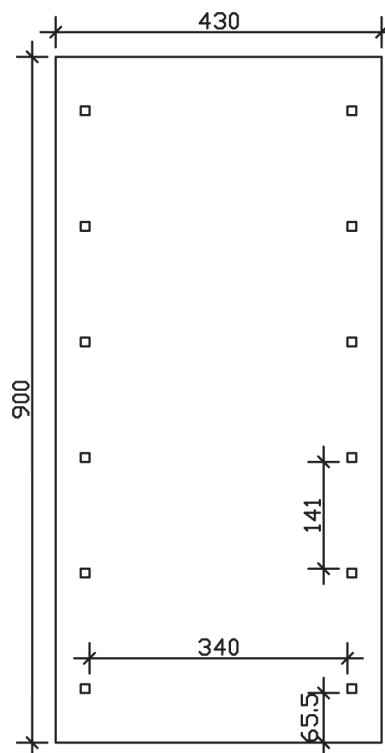

WALLGAU

Satteldach-Carport

Carport
WALLGAU
 430 x 900 cm

Gestaltungsbeispiel

- Konstruktion aus imprägniertem Nadelholz
- Farblich behandelt in nussbaum
- Sparrendach mit Dachlatten (ohne Dachziegel)
- Pfosten 11,5 x 11,5 cm

CARPORT WALLGAU 430 x 900 cm

Datenblatt / Baubeschreibung

Material	Nadelholz, imprägniert
Farbbehandlung	Lasiert in Nussbaum
Aufstellbreite	430 cm
Aufstelltiefe	900 cm
Grundfläche	38,70 m ²
Umbauter Raum	106,62 m ³
Breite Sockelmaß	363 cm
Tiefe Sockelmaß	769 cm
Durchfahrtshöhe vorne	215 cm
Durchfahrtshöhe hinten	215 cm
Durchfahrtsbreite	340 cm
Firsthöhe	326 cm
Traufenhöhe	225 cm
Schneelast	2,00 kN/m ²
Windlast	0,95 kN/m ²
Dachfläche	41,40 m ²
Dachneigung	25 °
Dacheindeckung	Dachlattung (für Ziegeleindeckung)
Wasserablauf	zur Seite
Pfostenabstand Tiefe	141 cm

Pfostenanzahl	12
Oberfläche Holz	131,65 m ²
Anzahl Packstücke	1
Verpackungsgewicht gesamt	964 kg
Verpackungsmaße	Paket 1: 120 cm x 370 cm x 80 cm 964,0 kg
Artikelnummer	325603-03-30
EAN-Nummer	4018211037988

WALLGAU
430 x 900 cm

Ansicht
vorne

Schnitt

Grundriss

WALLGAU

430 x 900 cm

Schnitte und Ansichten Maßstab 1:100