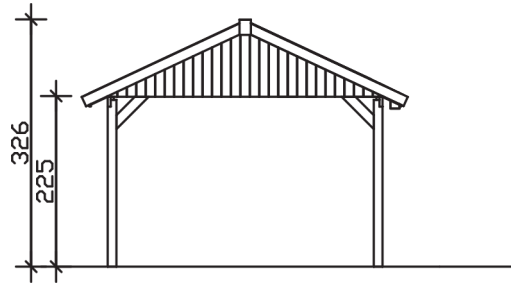

WALLGAU

Satteldach-Carport

Carport
WALLGAU
 430 x 900 cm

Gestaltungsbeispiel

- Konstruktion aus imprägniertem Nadelholz
- Farblich behandelt in nussbaum
- Sparrendach mit Dachlatten (ohne Dachziegel)
- Pfosten 11,5 x 11,5 cm

CARPORT WALLGAU 430 x 900 cm

Datenblatt / Baubeschreibung

Material	Nadelholz, imprägniert
Farbbehandlung	Lasiert in Nussbaum
Aufstellbreite	430 cm
Aufstelltiefe	900 cm
Grundfläche	38,70 m ²
Umbauter Raum	106,62 m ³
Breite Sockelmaß	363 cm
Tiefe Sockelmaß	769 cm
Durchfahrtshöhe vorne	215 cm
Durchfahrtshöhe hinten	215 cm
Durchfahrtsbreite	340 cm
Firsthöhe	326 cm
Traufenhöhe	225 cm
Schneelast	2,00 kN/m ²
Windlast	0,95 kN/m ²
Dachfläche	41,40 m ²
Dachneigung	25 °
Dacheindeckung	Dachlattung (für Ziegeleindeckung)
Wasserablauf	zur Seite
Pfostenabstand Tiefe	141 cm

Pfostenanzahl	12
Oberfläche Holz	131,65 m ²
Anzahl Packstücke	1
Verpackungsgewicht gesamt	964 kg
Verpackungsmaße	Paket 1: 120 cm x 370 cm x 80 cm 964,0 kg
Artikelnummer	325603-03-30
EAN-Nummer	4018211037988

WALLGAU
430 x 900 cm

Ansicht
vorne

Schnitt

Grundriss

WALLGAU

430 x 900 cm

Schnitte und Ansichten Maßstab 1:100