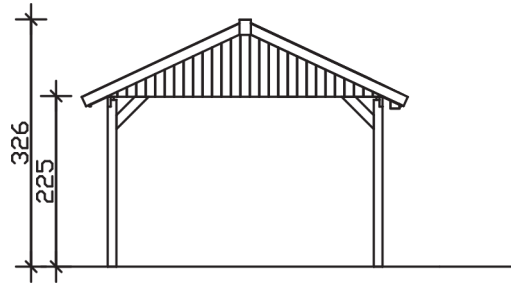

WALLGAU

Satteldach-Carport

Carport
WALLGAU
 430 x 900 cm

Gestaltungsbeispiel

- Konstruktion aus imprägniertem Nadelholz
- Farblich behandelt in schiefergrau
- Sparrendach mit Dachlatten (ohne Dachziegel)
- Pfosten 11,5 x 11,5 cm

CARPORT WALLGAU 430 x 900 cm

Datenblatt / Baubeschreibung

Material	Nadelholz, imprägniert
Farbbehandlung	Lasiert in Schiefergrau
Aufstellbreite	430 cm
Aufstelltiefe	900 cm
Grundfläche	38,70 m ²
Umbauter Raum	106,62 m ³
Breite Sockelmaß	363 cm
Tiefe Sockelmaß	769 cm
Durchfahrtshöhe vorne	215 cm
Durchfahrtshöhe hinten	215 cm
Durchfahrtsbreite	340 cm
Firsthöhe	326 cm
Traufenhöhe	225 cm
Schneelast	2,00 kN/m ²
Windlast	0,95 kN/m ²
Dachfläche	41,40 m ²
Dachneigung	25 °
Dacheindeckung	Dachlattung (für Ziegeleindeckung)
Wasserablauf	zur Seite
Pfostenabstand Tiefe	141 cm

Pfostenanzahl	12
Oberfläche Holz	131,65 m ²
Anzahl Packstücke	1
Verpackungsgewicht gesamt	964 kg
Verpackungsmaße	Paket 1: 120 cm x 370 cm x 80 cm 964,0 kg
Artikelnummer	325603-13-30
EAN-Nummer	4018211037995

WALLGAU
430 x 900 cm

Ansicht
vorne

Schnitt

Grundriss

WALLGAU

430 x 900 cm

Schnitte und Ansichten Maßstab 1:100