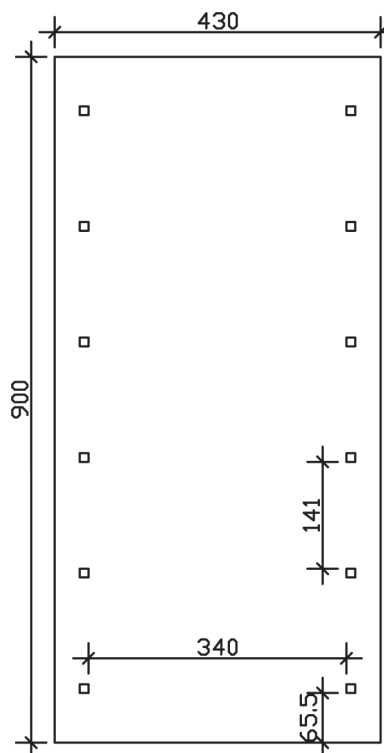

WALLGAU

Satteldach-Carport

Carport
WALLGAU
 430 x 900 cm

Gestaltungsbeispiel

- Konstruktion aus imprägniertem Nadelholz
- Farblich behandelt in schiefergrau
- Sparrendach mit Dachlatten (ohne Dachziegel)
- Pfosten 11,5 x 11,5 cm

CARPORT WALLGAU 430 x 900 cm

Datenblatt / Baubeschreibung

Material	Nadelholz, imprägniert
Farbbehandlung	Lasiert in Schiefergrau
Aufstellbreite	430 cm
Aufstelltiefe	900 cm
Grundfläche	38,70 m ²
Umbauter Raum	106,62 m ³
Breite Sockelmaß	363 cm
Tiefe Sockelmaß	769 cm
Durchfahrtshöhe vorne	215 cm
Durchfahrtshöhe hinten	215 cm
Durchfahrtsbreite	340 cm
Firsthöhe	326 cm
Traufenhöhe	225 cm
Schneelast	2,00 kN/m ²
Windlast	0,95 kN/m ²
Dachfläche	41,40 m ²
Dachneigung	25 °
Dacheindeckung	Dachlattung (für Ziegeleindeckung)
Wasserablauf	zur Seite
Pfostenabstand Tiefe	141 cm

Pfostenanzahl	12
Oberfläche Holz	131,65 m ²
Anzahl Packstücke	1
Verpackungsgewicht gesamt	964 kg
Verpackungsmaße	Paket 1: 120 cm x 370 cm x 80 cm 964,0 kg
Artikelnummer	325603-13-30
EAN-Nummer	4018211037995

WALLGAU
430 x 900 cm

Ansicht
vorne

Schnitt

Grundriss

WALLGAU

430 x 900 cm

Schnitte und Ansichten Maßstab 1:100