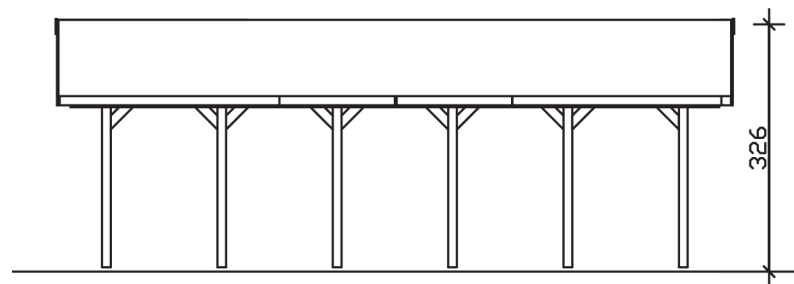

WALLGAU

Satteldach-Carport

Carport
WALLGAU
 430 x 900 cm

Gestaltungsbeispiel

- Konstruktion aus imprägniertem Nadelholz
- Farblich behandelt in schiefergrau
- Sparrendach mit Dachlatten (ohne Dachziegel)
- Pfosten 11,5 x 11,5 cm

CARPORT WALLGAU 430 x 900 cm

Datenblatt / Baubeschreibung

Material	Nadelholz, imprägniert
Farbbehandlung	Lasiert in Schiefergrau
Aufstellbreite	430 cm
Aufstelltiefe	900 cm
Grundfläche	38,70 m ²
Umbauter Raum	106,62 m ³
Breite Sockelmaß	363 cm
Tiefe Sockelmaß	769 cm
Durchfahrtshöhe vorne	215 cm
Durchfahrtshöhe hinten	215 cm
Durchfahrtsbreite	340 cm
Firsthöhe	326 cm
Traufenhöhe	225 cm
Schneelast	2,00 kN/m ²
Windlast	0,95 kN/m ²
Dachfläche	41,40 m ²
Dachneigung	25 °
Dacheindeckung	Dachlattung (für Ziegeleindeckung)
Wasserablauf	zur Seite
Pfostenabstand Tiefe	141 cm

Pfostenanzahl	12
Oberfläche Holz	131,65 m ²
Anzahl Packstücke	1
Verpackungsgewicht gesamt	964 kg
Verpackungsmaße	Paket 1: 120 cm x 370 cm x 80 cm 964,0 kg
Artikelnummer	325603-13-30
EAN-Nummer	4018211037995

WALLGAU
430 x 900 cm

Ansicht
vorne

Schnitt

Grundriss

WALLGAU

430 x 900 cm

Schnitte und Ansichten Maßstab 1:100