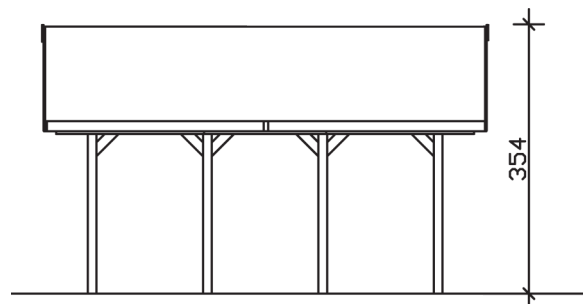

## Satteldach-Carport

Carport  
**WALLGAU**  
 620 x 600 cm

*Gestaltungsbeispiel*

- Konstruktion aus imprägniertem Nadelholz
- Grün imprägniert
- Dachschalung inklusive schwarzen Schindeln
- Pfosten 11,5 x 11,5 cm

### Datenblatt / Baubeschreibung

<b>Material</b>	Nadelholz, imprägniert
<b>Farbbehandlung</b>	Grün imprägniert
<b>Aufstellbreite</b>	620 cm
<b>Aufstelltiefe</b>	600 cm
<b>Grundfläche</b>	37,20 m <sup>2</sup>
<b>Umbauter Raum</b>	107,69 m <sup>3</sup>
<b>Breite Sockelmaß</b>	553 cm
<b>Tiefe Sockelmaß</b>	469 cm
<b>Durchfahrtshöhe vorne</b>	215 cm
<b>Durchfahrtshöhe hinten</b>	215 cm
<b>Durchfahrtsbreite</b>	530 cm
<b>Firsthöhe</b>	354 cm
<b>Traufenhöhe</b>	225 cm
<b>Schneelast</b>	1,30 kN/m <sup>2</sup>
<b>Windlast</b>	0,95 kN/m <sup>2</sup>
<b>Dachfläche</b>	39,60 m <sup>2</sup>
<b>Dachneigung</b>	22 °
<b>Dacheindeckung</b>	Bitumenschindeln, schwarz
<b>Dachstärke</b>	20 mm
<b>Wasserablauf</b>	zur Seite

<b>Pfostenabstand Tiefe</b>	141 cm
<b>Pfostenanzahl</b>	8
<b>Oberfläche Holz</b>	202,03 m <sup>2</sup>
<b>Anzahl Packstücke</b>	1
<b>Verpackungsgewicht gesamt</b>	1398 kg
<b>Verpackungsmaße</b>	Paket 1: 120 cm x 560 cm x 80 cm 1.398,0 kg
<b>Artikelnummer</b>	325726-99-32
<b>EAN-Nummer</b>	4018211325726

**WALLGAU**  
**620 x 600 cm**

Ansicht  
vorne

Schnitt

Grundriss