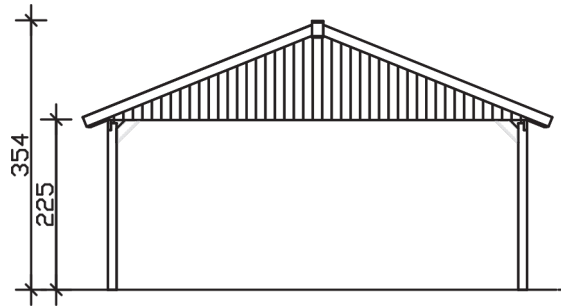

Ansicht
vorne