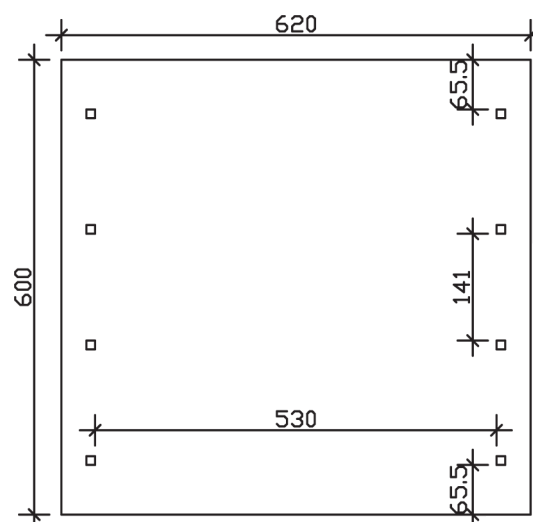

### Datenblatt / Baubeschreibung

<b>Material</b>	Nadelholz, imprägniert
<b>Farbbehandlung</b>	Grün imprägniert
<b>Aufstellbreite</b>	620 cm
<b>Aufstelltiefe</b>	600 cm
<b>Grundfläche</b>	37,20 m <sup>2</sup>
<b>Umbauter Raum</b>	107,69 m <sup>3</sup>
<b>Breite Sockelmaß</b>	553 cm
<b>Tiefe Sockelmaß</b>	469 cm
<b>Durchfahrtshöhe vorne</b>	215 cm
<b>Durchfahrtshöhe hinten</b>	215 cm
<b>Durchfahrtsbreite</b>	530 cm
<b>Firsthöhe</b>	354 cm
<b>Traufenhöhe</b>	225 cm
<b>Schneelast</b>	1,30 kN/m <sup>2</sup>
<b>Windlast</b>	0,95 kN/m <sup>2</sup>
<b>Dachfläche</b>	39,60 m <sup>2</sup>
<b>Dachneigung</b>	22 °
<b>Dacheindeckung</b>	Bitumenschindeln, schwarz
<b>Dachstärke</b>	20 mm
<b>Wasserablauf</b>	zur Seite

<b>Pfostenabstand Tiefe</b>	141 cm
<b>Pfostenanzahl</b>	8
<b>Oberfläche Holz</b>	202,03 m <sup>2</sup>
<b>Anzahl Packstücke</b>	1
<b>Verpackungsgewicht gesamt</b>	1398 kg
<b>Verpackungsmaße</b>	Paket 1: 120 cm x 560 cm x 80 cm 1.398,0 kg
<b>Artikelnummer</b>	325726-99-32
<b>EAN-Nummer</b>	4018211325726

**WALLGAU**  
**620 x 600 cm**

Ansicht  
vorne

Schnitt

Grundriss

## WALLGAU 620 x 600 cm

Schnitte und Ansichten Maßstab 1:100