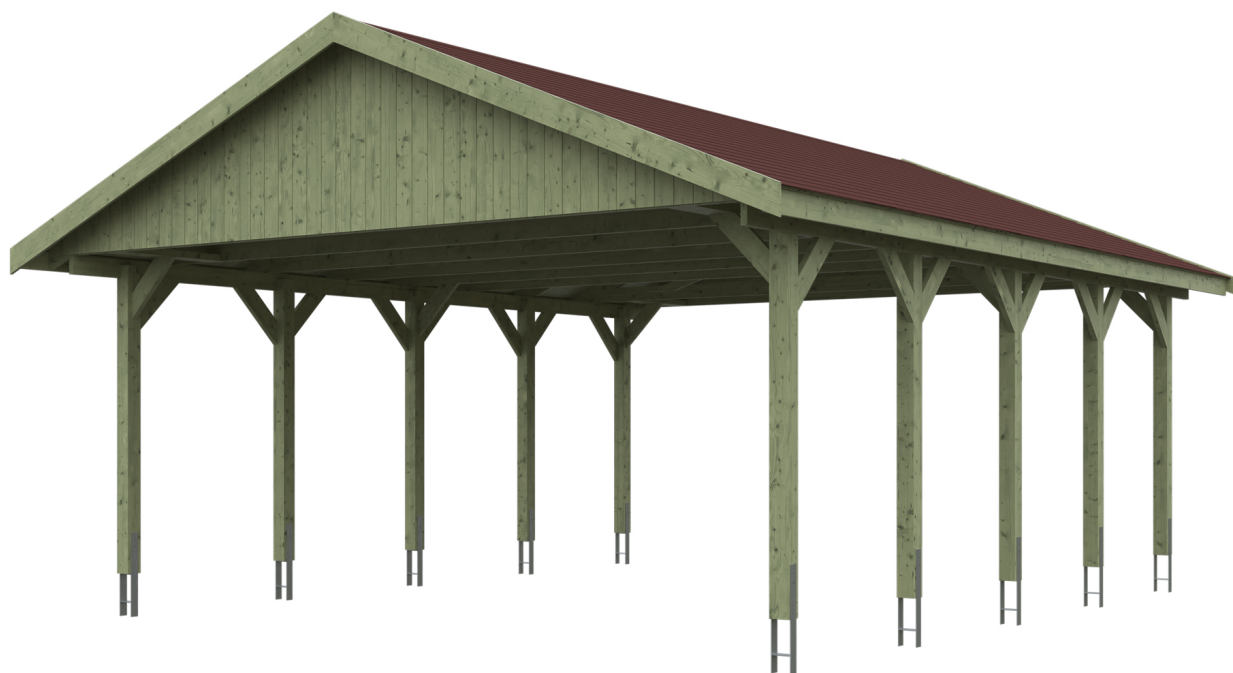

## Satteldach-Carport

Carport  
**WALLGAU**  
 620 x 750 cm

*Gestaltungsbeispiel*

- Konstruktion aus imprägniertem Nadelholz
- Grün imprägniert
- Dachschalung inklusive roten Schindeln
- Pfosten 11,5 x 11,5 cm

## CARPORT WALLGAU 620 x 750 cm

### Datenblatt / Baubeschreibung

<b>Material</b>	Nadelholz, imprägniert
<b>Farbbehandlung</b>	Grün imprägniert
<b>Aufstellbreite</b>	620 cm
<b>Aufstelltiefe</b>	750 cm
<b>Grundfläche</b>	46,50 m <sup>2</sup>
<b>Umbauter Raum</b>	134,62 m <sup>3</sup>
<b>Breite Sockelmaß</b>	553 cm
<b>Tiefe Sockelmaß</b>	619 cm
<b>Durchfahrtshöhe vorne</b>	215 cm
<b>Durchfahrtshöhe hinten</b>	215 cm
<b>Durchfahrtsbreite</b>	530 cm
<b>Firsthöhe</b>	354 cm
<b>Traufenhöhe</b>	225 cm
<b>Schneelast</b>	1,30 kN/m <sup>2</sup>
<b>Windlast</b>	0,95 kN/m <sup>2</sup>
<b>Dachfläche</b>	49,50 m <sup>2</sup>
<b>Dachneigung</b>	22 °
<b>Dacheindeckung</b>	Bitumenschindeln, rot
<b>Dachstärke</b>	20 mm
<b>Wasserablauf</b>	zur Seite

**WALLGAU**  
**620 x 750 cm**

Ansicht  
vorne

Schnitt

Grundriss