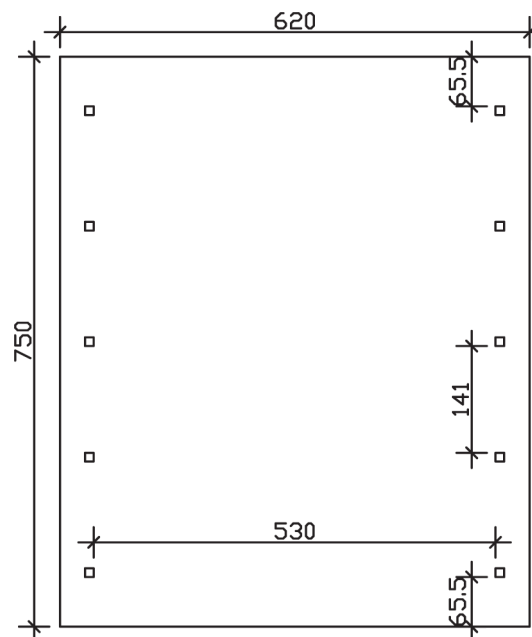

### Datenblatt / Baubeschreibung

<b>Material</b>	Nadelholz, imprägniert
<b>Farbbehandlung</b>	Grün imprägniert
<b>Aufstellbreite</b>	620 cm
<b>Aufstelltiefe</b>	750 cm
<b>Grundfläche</b>	46,50 m <sup>2</sup>
<b>Umbauter Raum</b>	134,62 m <sup>3</sup>
<b>Breite Sockelmaß</b>	553 cm
<b>Tiefe Sockelmaß</b>	619 cm
<b>Durchfahrtshöhe vorne</b>	215 cm
<b>Durchfahrtshöhe hinten</b>	215 cm
<b>Durchfahrtsbreite</b>	530 cm
<b>Firsthöhe</b>	354 cm
<b>Traufenhöhe</b>	225 cm
<b>Schneelast</b>	1,30 kN/m <sup>2</sup>
<b>Windlast</b>	0,95 kN/m <sup>2</sup>
<b>Dachfläche</b>	49,50 m <sup>2</sup>
<b>Dachneigung</b>	22 °
<b>Dacheindeckung</b>	Bitumenschindeln, rot
<b>Dachstärke</b>	20 mm
<b>Wasserablauf</b>	zur Seite

<b>Pfostenabstand Tiefe</b>	141 cm
<b>Pfostenanzahl</b>	10
<b>Oberfläche Holz</b>	246,71 m <sup>2</sup>
<b>Anzahl Packstücke</b>	2
<b>Verpackungsgewicht gesamt</b>	1745 kg
<b>Verpackungsmaße</b>	Paket 1: 120 cm x 560 cm x 70 cm 962,0 kg Paket 2: 120 cm x 300 cm x 60 cm 783,0 kg
<b>Artikelnummer</b>	325801-99-33
<b>EAN-Nummer</b>	4018211038206

**WALLGAU**  
**620 x 750 cm**

Ansicht  
vorne

Schnitt

Grundriss

## WALLGAU 620 x 750 cm

Schnitte und Ansichten Maßstab 1:100