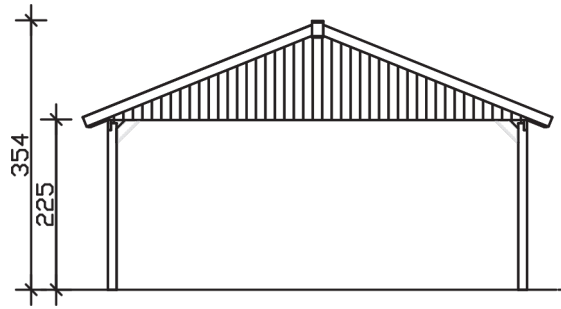

Ansicht
vorne