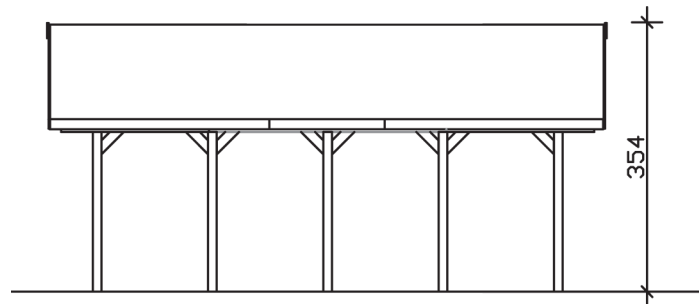

### Datenblatt / Baubeschreibung

<b>Material</b>	Nadelholz, imprägniert
<b>Farbbehandlung</b>	Grün imprägniert
<b>Aufstellbreite</b>	620 cm
<b>Aufstelltiefe</b>	750 cm
<b>Grundfläche</b>	46,50 m <sup>2</sup>
<b>Umbauter Raum</b>	134,62 m <sup>3</sup>
<b>Breite Sockelmaß</b>	553 cm
<b>Tiefe Sockelmaß</b>	619 cm
<b>Durchfahrtshöhe vorne</b>	215 cm
<b>Durchfahrtshöhe hinten</b>	215 cm
<b>Durchfahrtsbreite</b>	530 cm
<b>Firsthöhe</b>	354 cm
<b>Traufenhöhe</b>	225 cm
<b>Schneelast</b>	1,30 kN/m <sup>2</sup>
<b>Windlast</b>	0,95 kN/m <sup>2</sup>
<b>Dachfläche</b>	49,50 m <sup>2</sup>
<b>Dachneigung</b>	22 °
<b>Dacheindeckung</b>	Bitumenschindeln, rot
<b>Dachstärke</b>	20 mm
<b>Wasserablauf</b>	zur Seite

<b>Pfostenabstand Tiefe</b>	141 cm
<b>Pfostenanzahl</b>	10
<b>Oberfläche Holz</b>	246,71 m <sup>2</sup>
<b>Anzahl Packstücke</b>	2
<b>Verpackungsgewicht gesamt</b>	1745 kg
<b>Verpackungsmaße</b>	Paket 1: 120 cm x 560 cm x 70 cm 962,0 kg Paket 2: 120 cm x 300 cm x 60 cm 783,0 kg
<b>Artikelnummer</b>	325801-99-33
<b>EAN-Nummer</b>	4018211038206

**WALLGAU**  
**620 x 750 cm**

Ansicht  
vorne

Schnitt

Grundriss

## WALLGAU 620 x 750 cm

Schnitte und Ansichten Maßstab 1:100