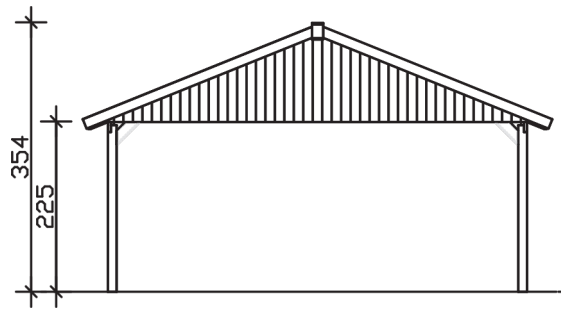

WALLGAU

Satteldach-Carport

Carport
WALLGAU
 620 x 750 cm

Gestaltungsbeispiel

- Konstruktion aus imprägniertem Nadelholz
- Farblich behandelt in nussbaum
- Sparrendach mit Dachlatten (ohne Dachziegel)
- Pfosten 11,5 x 11,5 cm

CARPORT WALLGAU 620 x 750 cm

Datenblatt / Baubeschreibung

Material	Nadelholz, imprägniert
Farbbehandlung	Lasiert in Nussbaum
Aufstellbreite	620 cm
Aufstelltiefe	750 cm
Grundfläche	46,50 m ²
Umbauter Raum	134,62 m ³
Breite Sockelmaß	553 cm
Tiefe Sockelmaß	619 cm
Durchfahrtshöhe vorne	215 cm
Durchfahrtshöhe hinten	215 cm
Durchfahrtsbreite	530 cm
Firsthöhe	354 cm
Traufenhöhe	225 cm
Schneelast	1,30 kN/m ²
Windlast	0,95 kN/m ²
Dachfläche	49,50 m ²
Dachneigung	22 °
Dacheindeckung	Dachlattung (für Ziegeleindeckung)
Wasserablauf	zur Seite
Pfostenabstand Tiefe	141 cm

Pfostenanzahl	10
Oberfläche Holz	155,79 m ²
Anzahl Packstücke	1
Verpackungsgewicht gesamt	1004 kg
Verpackungsmaße	Paket 1: 120 cm x 560 cm x 65 cm 1.004,0 kg
Artikelnummer	325849-03-30
EAN-Nummer	4018211038251

WALLGAU
620 x 750 cm

Ansicht
vorne

Schnitt

Grundriss

WALLGAU 620 x 750 cm

Schnitte und Ansichten Maßstab 1:100