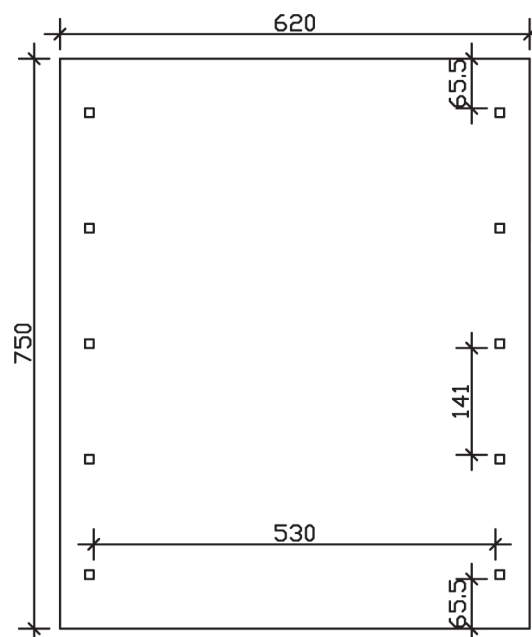

CARPORT WALLGAU 620 x 750 cm

Datenblatt / Baubeschreibung

Material	Nadelholz, imprägniert
Farbbehandlung	Lasiert in Nussbaum
Aufstellbreite	620 cm
Aufstelltiefe	750 cm
Grundfläche	46,50 m ²
Umbauter Raum	134,62 m ³
Breite Sockelmaß	553 cm
Tiefe Sockelmaß	619 cm
Durchfahrtshöhe vorne	215 cm
Durchfahrtshöhe hinten	215 cm
Durchfahrtsbreite	530 cm
Firsthöhe	354 cm
Traufenhöhe	225 cm
Schneelast	1,30 kN/m ²
Windlast	0,95 kN/m ²
Dachfläche	49,50 m ²
Dachneigung	22 °
Dacheindeckung	Dachlattung (für Ziegeleindeckung)
Wasserablauf	zur Seite
Pfostenabstand Tiefe	141 cm

Pfostenanzahl	10
Oberfläche Holz	155,79 m ²
Anzahl Packstücke	1
Verpackungsgewicht gesamt	1004 kg
Verpackungsmaße	Paket 1: 120 cm x 560 cm x 65 cm 1.004,0 kg
Artikelnummer	325849-03-30
EAN-Nummer	4018211038251

WALLGAU
620 x 750 cm

Ansicht
vorne

Schnitt

Grundriss

WALLGAU 620 x 750 cm

Schnitte und Ansichten Maßstab 1:100