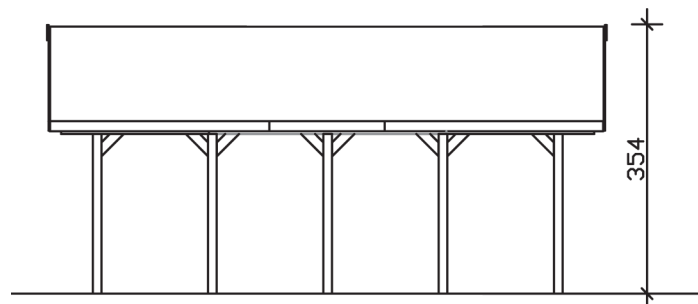

WALLGAU

Satteldach-Carport

Carport
WALLGAU
 620 x 750 cm

Gestaltungsbeispiel

- Konstruktion aus imprägniertem Nadelholz
- Farblich behandelt in nussbaum
- Sparrendach mit Dachlatten (ohne Dachziegel)
- Pfosten 11,5 x 11,5 cm

CARPORT WALLGAU 620 x 750 cm

Datenblatt / Baubeschreibung

Material	Nadelholz, imprägniert
Farbbehandlung	Lasiert in Nussbaum
Aufstellbreite	620 cm
Aufstelltiefe	750 cm
Grundfläche	46,50 m ²
Umbauter Raum	134,62 m ³
Breite Sockelmaß	553 cm
Tiefe Sockelmaß	619 cm
Durchfahrtshöhe vorne	215 cm
Durchfahrtshöhe hinten	215 cm
Durchfahrtsbreite	530 cm
Firsthöhe	354 cm
Traufenhöhe	225 cm
Schneelast	1,30 kN/m ²
Windlast	0,95 kN/m ²
Dachfläche	49,50 m ²
Dachneigung	22 °
Dacheindeckung	Dachlattung (für Ziegeleindeckung)
Wasserablauf	zur Seite
Pfostenabstand Tiefe	141 cm

Pfostenanzahl	10
Oberfläche Holz	155,79 m ²
Anzahl Packstücke	1
Verpackungsgewicht gesamt	1004 kg
Verpackungsmaße	Paket 1: 120 cm x 560 cm x 65 cm 1.004,0 kg
Artikelnummer	325849-03-30
EAN-Nummer	4018211038251

WALLGAU
620 x 750 cm

Ansicht
vorne

Schnitt

Grundriss

WALLGAU 620 x 750 cm

Schnitte und Ansichten Maßstab 1:100