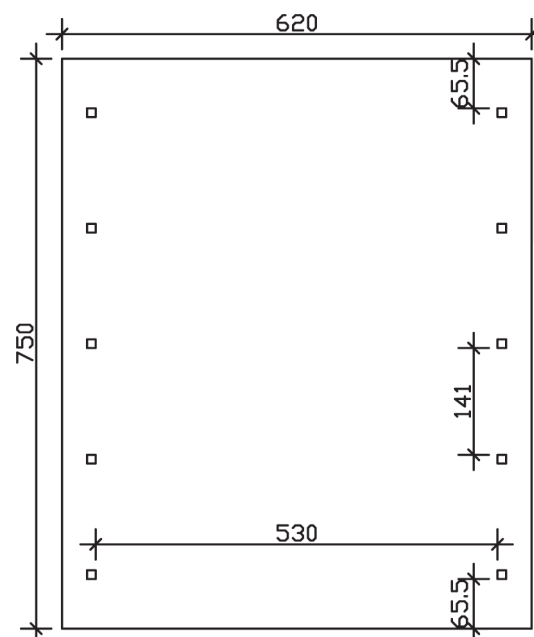

CARPORT WALLGAU 620 x 750 cm

Datenblatt / Baubeschreibung

Material	Nadelholz, imprägniert
Farbbehandlung	Grün imprägniert
Aufstellbreite	620 cm
Aufstelltiefe	750 cm
Grundfläche	46,50 m ²
Umbauter Raum	134,62 m ³
Breite Sockelmaß	553 cm
Tiefe Sockelmaß	619 cm
Durchfahrtshöhe vorne	215 cm
Durchfahrtshöhe hinten	215 cm
Durchfahrtsbreite	530 cm
Firsthöhe	354 cm
Traufenhöhe	225 cm
Schneelast	1,30 kN/m ²
Windlast	0,95 kN/m ²
Dachfläche	49,50 m ²
Dachneigung	22 °
Dacheindeckung	Dachlattung (für Ziegeleindeckung)
Wasserablauf	zur Seite
Pfostenabstand Tiefe	141 cm

Pfostenanzahl	10
Oberfläche Holz	155,79 m ²
Anzahl Packstücke	1
Verpackungsgewicht gesamt	1004 kg
Verpackungsmaße	Paket 1: 120 cm x 560 cm x 65 cm 1.004,0 kg
Artikelnummer	325849-99-30
EAN-Nummer	4018211325849

WALLGAU
620 x 750 cm

Ansicht
vorne

Schnitt

Grundriss

WALLGAU 620 x 750 cm

Schnitte und Ansichten Maßstab 1:100