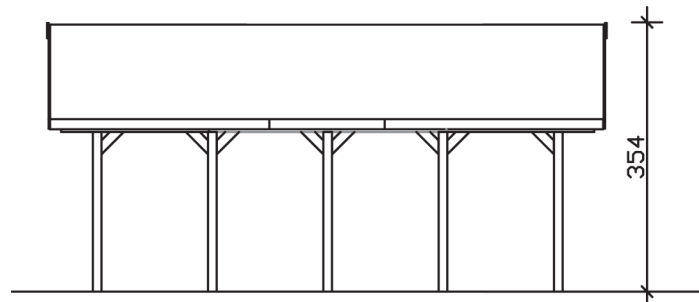

WALLGAU

Satteldach-Carport

Carport
WALLGAU
 620 x 750 cm

Gestaltungsbeispiel

- Konstruktion aus imprägniertem Nadelholz
- Grün imprägniert
- Sparrendach mit Dachlatten (ohne Dachziegel)
- Pfosten 11,5 x 11,5 cm

CARPORT WALLGAU 620 x 750 cm

Datenblatt / Baubeschreibung

Material	Nadelholz, imprägniert
Farbbehandlung	Grün imprägniert
Aufstellbreite	620 cm
Aufstelltiefe	750 cm
Grundfläche	46,50 m ²
Umbauter Raum	134,62 m ³
Breite Sockelmaß	553 cm
Tiefe Sockelmaß	619 cm
Durchfahrtshöhe vorne	215 cm
Durchfahrtshöhe hinten	215 cm
Durchfahrtsbreite	530 cm
Firsthöhe	354 cm
Traufenhöhe	225 cm
Schneelast	1,30 kN/m ²
Windlast	0,95 kN/m ²
Dachfläche	49,50 m ²
Dachneigung	22 °
Dacheindeckung	Dachlattung (für Ziegeleindeckung)
Wasserablauf	zur Seite
Pfostenabstand Tiefe	141 cm

Pfostenanzahl	10
Oberfläche Holz	155,79 m ²
Anzahl Packstücke	1
Verpackungsgewicht gesamt	1004 kg
Verpackungsmaße	Paket 1: 120 cm x 560 cm x 65 cm 1.004,0 kg
Artikelnummer	325849-99-30
EAN-Nummer	4018211325849

WALLGAU
620 x 750 cm

Ansicht
vorne

Schnitt

Grundriss

WALLGAU 620 x 750 cm

Schnitte und Ansichten Maßstab 1:100