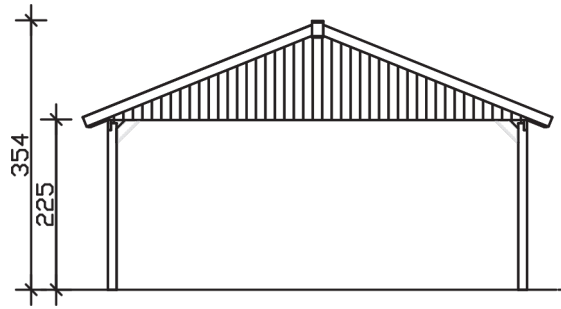

WALLGAU

Satteldach-Carport

Carport
WALLGAU
 620 x 750 cm

Gestaltungsbeispiel

- Konstruktion aus imprägniertem Nadelholz
- Grün imprägniert
- Sparrendach mit Dachlatten (ohne Dachziegel)
- Pfosten 11,5 x 11,5 cm

CARPORT WALLGAU 620 x 750 cm

Datenblatt / Baubeschreibung

Material	Nadelholz, imprägniert
Farbbehandlung	Grün imprägniert
Aufstellbreite	620 cm
Aufstelltiefe	750 cm
Grundfläche	46,50 m ²
Umbauter Raum	134,62 m ³
Breite Sockelmaß	553 cm
Tiefe Sockelmaß	619 cm
Durchfahrtshöhe vorne	215 cm
Durchfahrtshöhe hinten	215 cm
Durchfahrtsbreite	530 cm
Firsthöhe	354 cm
Traufenhöhe	225 cm
Schneelast	1,30 kN/m ²
Windlast	0,95 kN/m ²
Dachfläche	49,50 m ²
Dachneigung	22 °
Dacheindeckung	Dachlattung (für Ziegeleindeckung)
Wasserablauf	zur Seite
Pfostenabstand Tiefe	141 cm

Pfostenanzahl	10
Oberfläche Holz	155,79 m ²
Anzahl Packstücke	1
Verpackungsgewicht gesamt	1004 kg
Verpackungsmaße	Paket 1: 120 cm x 560 cm x 65 cm 1.004,0 kg
Artikelnummer	325849-99-30
EAN-Nummer	4018211325849

WALLGAU
620 x 750 cm

Ansicht
vorne

Schnitt

Grundriss

WALLGAU 620 x 750 cm

Schnitte und Ansichten Maßstab 1:100