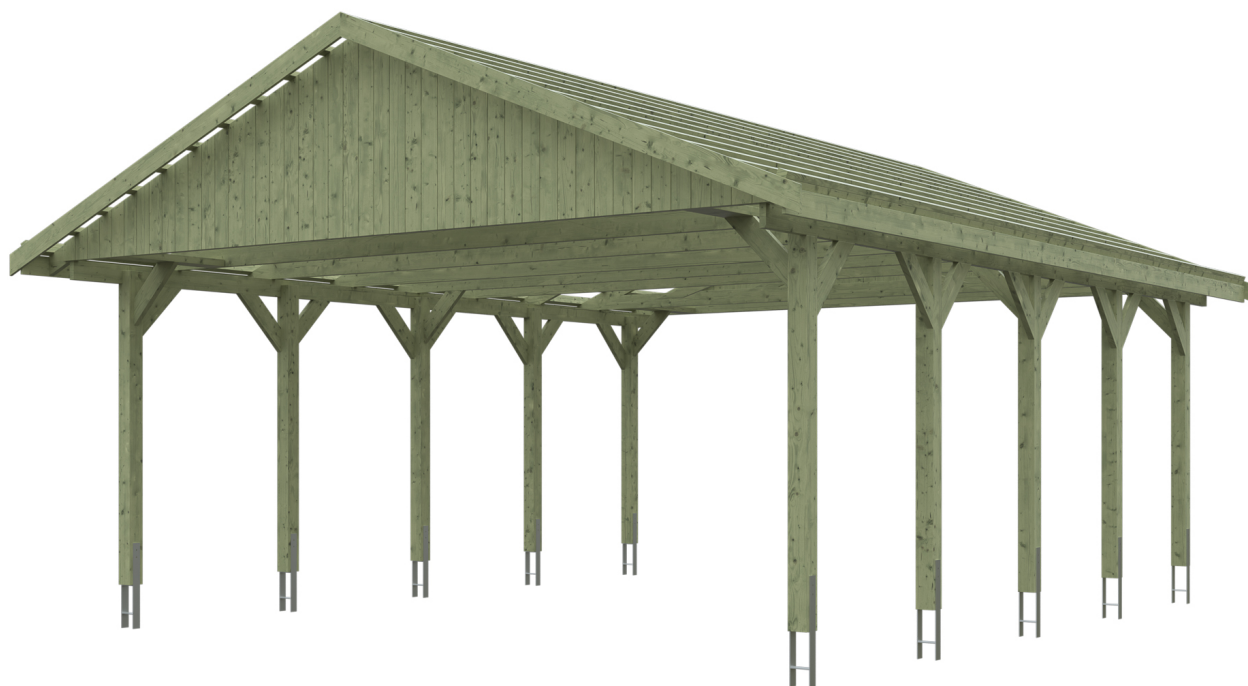

WALLGAU

Satteldach-Carport

Carport
WALLGAU
 620 x 750 cm

Gestaltungsbeispiel

- Konstruktion aus imprägniertem Nadelholz
- Grün imprägniert
- Sparrendach mit Dachlatten (ohne Dachziegel)
- Pfosten 11,5 x 11,5 cm

CARPORT WALLGAU 620 x 750 cm

Datenblatt / Baubeschreibung

Material	Nadelholz, imprägniert
Farbbehandlung	Grün imprägniert
Aufstellbreite	620 cm
Aufstelltiefe	750 cm
Grundfläche	46,50 m ²
Umbauter Raum	134,62 m ³
Breite Sockelmaß	553 cm
Tiefe Sockelmaß	619 cm
Durchfahrtshöhe vorne	215 cm
Durchfahrtshöhe hinten	215 cm
Durchfahrtsbreite	530 cm
Firsthöhe	354 cm
Traufenhöhe	225 cm
Schneelast	1,30 kN/m ²
Windlast	0,95 kN/m ²
Dachfläche	49,50 m ²
Dachneigung	22 °
Dacheindeckung	Dachlattung (für Ziegeleindeckung)
Wasserablauf	zur Seite
Pfostenabstand Tiefe	141 cm

Pfostenanzahl	10
Oberfläche Holz	155,79 m ²
Anzahl Packstücke	1
Verpackungsgewicht gesamt	1004 kg
Verpackungsmaße	Paket 1: 120 cm x 560 cm x 65 cm 1.004,0 kg
Artikelnummer	325849-99-30
EAN-Nummer	4018211325849

WALLGAU
620 x 750 cm

Ansicht
vorne

Schnitt

Grundriss

WALLGAU 620 x 750 cm

Schnitte und Ansichten Maßstab 1:100