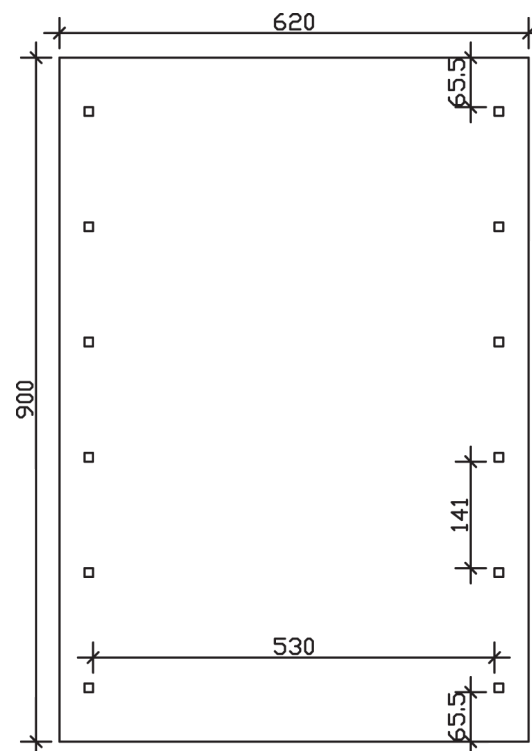

CARPORT WALLGAU 620 x 900 cm

Datenblatt / Baubeschreibung

Material	Nadelholz, imprägniert
Farbbehandlung	Lasiert in Nussbaum
Aufstellbreite	620 cm
Aufstelltiefe	900 cm
Grundfläche	55,80 m ²
Umbauter Raum	161,54 m ³
Breite Sockelmaß	553 cm
Tiefe Sockelmaß	769 cm
Durchfahrtshöhe vorne	215 cm
Durchfahrtshöhe hinten	215 cm
Durchfahrtsbreite	530 cm
Firsthöhe	354 cm
Traufenhöhe	225 cm
Schneelast	1,30 kN/m ²
Windlast	0,95 kN/m ²
Dachfläche	59,40 m ²
Dachneigung	22 °
Dacheindeckung	Dachlattung (für Ziegeleindeckung)
Wasserablauf	zur Seite
Pfostenabstand Tiefe	141 cm

Pfostenanzahl	12
Oberfläche Holz	182,85 m ²
Anzahl Packstücke	1
Verpackungsgewicht gesamt	1254 kg
Verpackungsmaße	Paket 1: 120 cm x 560 cm x 75 cm 1.254,0 kg
Artikelnummer	325924-03-30
EAN-Nummer	4018211038343

WALLGAU
620 x 900 cm

Ansicht
vorne

Schnitt

Grundriss

WALLGAU

620 x 900 cm

Schnitte und Ansichten Maßstab 1:100