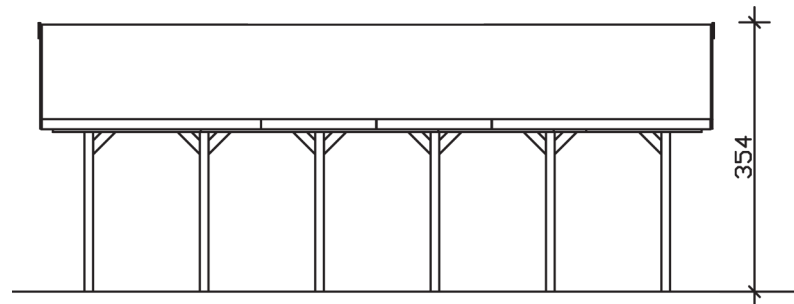

WALLGAU

Satteldach-Carport

Carport
WALLGAU
 620 x 900 cm

Gestaltungsbeispiel

- Konstruktion aus imprägniertem Nadelholz
- Farblich behandelt in nussbaum
- Sparrendach mit Dachlatten (ohne Dachziegel)
- Pfosten 11,5 x 11,5 cm

CARPORT WALLGAU 620 x 900 cm

Datenblatt / Baubeschreibung

Material	Nadelholz, imprägniert
Farbbehandlung	Lasiert in Nussbaum
Aufstellbreite	620 cm
Aufstelltiefe	900 cm
Grundfläche	55,80 m ²
Umbauter Raum	161,54 m ³
Breite Sockelmaß	553 cm
Tiefe Sockelmaß	769 cm
Durchfahrtshöhe vorne	215 cm
Durchfahrtshöhe hinten	215 cm
Durchfahrtsbreite	530 cm
Firsthöhe	354 cm
Traufenhöhe	225 cm
Schneelast	1,30 kN/m ²
Windlast	0,95 kN/m ²
Dachfläche	59,40 m ²
Dachneigung	22 °
Dacheindeckung	Dachlattung (für Ziegeleindeckung)
Wasserablauf	zur Seite
Pfostenabstand Tiefe	141 cm

Pfostenanzahl	12
Oberfläche Holz	182,85 m ²
Anzahl Packstücke	1
Verpackungsgewicht gesamt	1254 kg
Verpackungsmaße	Paket 1: 120 cm x 560 cm x 75 cm 1.254,0 kg
Artikelnummer	325924-03-30
EAN-Nummer	4018211038343

WALLGAU
620 x 900 cm

Ansicht
vorne

Schnitt

Grundriss

WALLGAU

620 x 900 cm

Schnitte und Ansichten Maßstab 1:100