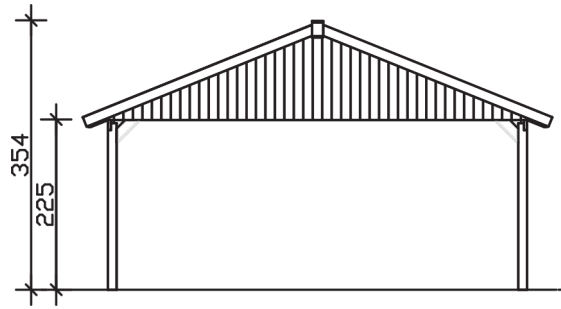

WALLGAU

Satteldach-Carport

Carport
WALLGAU
 620 x 900 cm

Gestaltungsbeispiel

- Konstruktion aus imprägniertem Nadelholz
- Farblich behandelt in nussbaum
- Sparrendach mit Dachlatten (ohne Dachziegel)
- Pfosten 11,5 x 11,5 cm

CARPORT WALLGAU 620 x 900 cm

Datenblatt / Baubeschreibung

Material	Nadelholz, imprägniert
Farbbehandlung	Lasiert in Nussbaum
Aufstellbreite	620 cm
Aufstelltiefe	900 cm
Grundfläche	55,80 m ²
Umbauter Raum	161,54 m ³
Breite Sockelmaß	553 cm
Tiefe Sockelmaß	769 cm
Durchfahrtshöhe vorne	215 cm
Durchfahrtshöhe hinten	215 cm
Durchfahrtsbreite	530 cm
Firsthöhe	354 cm
Traufenhöhe	225 cm
Schneelast	1,30 kN/m ²
Windlast	0,95 kN/m ²
Dachfläche	59,40 m ²
Dachneigung	22 °
Dacheindeckung	Dachlattung (für Ziegeleindeckung)
Wasserablauf	zur Seite
Pfostenabstand Tiefe	141 cm

Pfostenanzahl	12
Oberfläche Holz	182,85 m ²
Anzahl Packstücke	1
Verpackungsgewicht gesamt	1254 kg
Verpackungsmaße	Paket 1: 120 cm x 560 cm x 75 cm 1.254,0 kg
Artikelnummer	325924-03-30
EAN-Nummer	4018211038343

WALLGAU
620 x 900 cm

Ansicht
vorne

Schnitt

Grundriss

WALLGAU

620 x 900 cm

Schnitte und Ansichten Maßstab 1:100