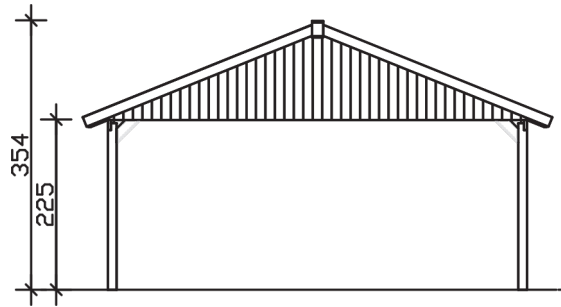

WALLGAU

Satteldach-Carport

Carport
WALLGAU
 620 x 900 cm

Gestaltungsbeispiel

- Konstruktion aus imprägniertem Nadelholz
- Farblich behandelt in schiefergrau
- Sparrendach mit Dachlatten (ohne Dachziegel)
- Pfosten 11,5 x 11,5 cm

CARPORT WALLGAU 620 x 900 cm

Datenblatt / Baubeschreibung

Material	Nadelholz, imprägniert
Farbbehandlung	Lasiert in Schiefergrau
Aufstellbreite	620 cm
Aufstelltiefe	900 cm
Grundfläche	55,80 m ²
Umbauter Raum	161,54 m ³
Breite Sockelmaß	553 cm
Tiefe Sockelmaß	769 cm
Durchfahrtshöhe vorne	215 cm
Durchfahrtshöhe hinten	215 cm
Durchfahrtsbreite	530 cm
Firsthöhe	354 cm
Traufenhöhe	225 cm
Schneelast	1,30 kN/m ²
Windlast	0,95 kN/m ²
Dachfläche	59,40 m ²
Dachneigung	22 °
Dacheindeckung	Dachlattung (für Ziegeleindeckung)
Wasserablauf	zur Seite
Pfostenabstand Tiefe	141 cm

Pfostenanzahl	12
Oberfläche Holz	182,85 m ²
Anzahl Packstücke	1
Verpackungsgewicht gesamt	1254 kg
Verpackungsmaße	Paket 1: 120 cm x 560 cm x 75 cm 1.254,0 kg
Artikelnummer	325924-13-30
EAN-Nummer	4018211038350

WALLGAU
620 x 900 cm

Ansicht
vorne

Schnitt

Grundriss

WALLGAU 620 x 900 cm

Schnitte und Ansichten Maßstab 1:100