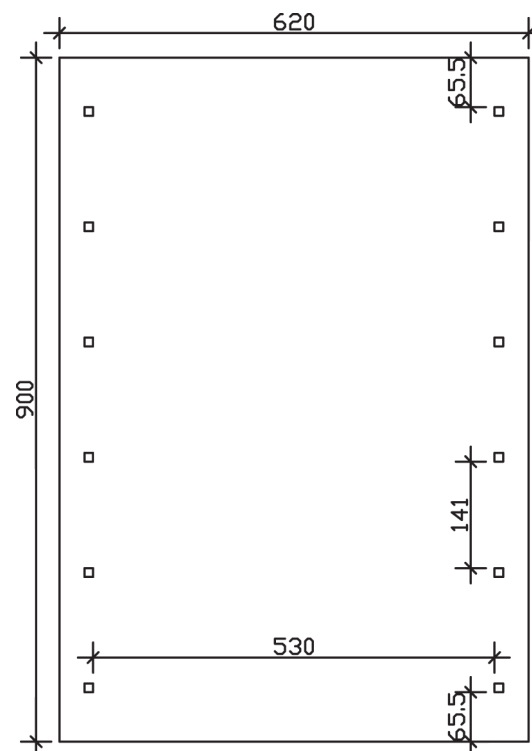

CARPORT WALLGAU 620 x 900 cm

Datenblatt / Baubeschreibung

Material	Nadelholz, imprägniert
Farbbehandlung	Lasiert in Schiefergrau
Aufstellbreite	620 cm
Aufstelltiefe	900 cm
Grundfläche	55,80 m ²
Umbauter Raum	161,54 m ³
Breite Sockelmaß	553 cm
Tiefe Sockelmaß	769 cm
Durchfahrtshöhe vorne	215 cm
Durchfahrtshöhe hinten	215 cm
Durchfahrtsbreite	530 cm
Firsthöhe	354 cm
Traufenhöhe	225 cm
Schneelast	1,30 kN/m ²
Windlast	0,95 kN/m ²
Dachfläche	59,40 m ²
Dachneigung	22 °
Dacheindeckung	Dachlattung (für Ziegeleindeckung)
Wasserablauf	zur Seite
Pfostenabstand Tiefe	141 cm

Pfostenanzahl	12
Oberfläche Holz	182,85 m ²
Anzahl Packstücke	1
Verpackungsgewicht gesamt	1254 kg
Verpackungsmaße	Paket 1: 120 cm x 560 cm x 75 cm 1.254,0 kg
Artikelnummer	325924-13-30
EAN-Nummer	4018211038350

WALLGAU
620 x 900 cm

Ansicht
vorne

Schnitt

Grundriss

WALLGAU 620 x 900 cm

Schnitte und Ansichten Maßstab 1:100