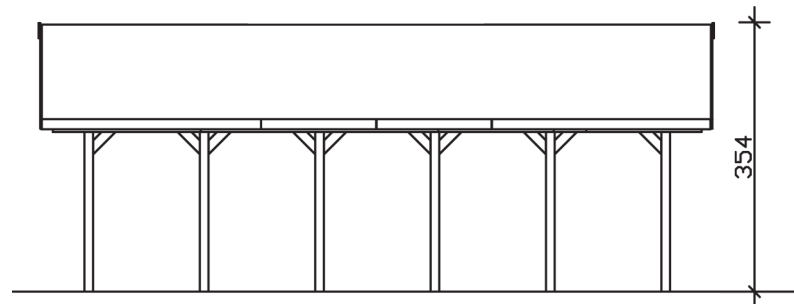

WALLGAU

Satteldach-Carport

Carport
WALLGAU
 620 x 900 cm

Gestaltungsbeispiel

- Konstruktion aus imprägniertem Nadelholz
- Farblich behandelt in schiefergrau
- Sparrendach mit Dachlatten (ohne Dachziegel)
- Pfosten 11,5 x 11,5 cm

CARPORT WALLGAU 620 x 900 cm

Datenblatt / Baubeschreibung

Material	Nadelholz, imprägniert
Farbbehandlung	Lasiert in Schiefergrau
Aufstellbreite	620 cm
Aufstelltiefe	900 cm
Grundfläche	55,80 m ²
Umbauter Raum	161,54 m ³
Breite Sockelmaß	553 cm
Tiefe Sockelmaß	769 cm
Durchfahrtshöhe vorne	215 cm
Durchfahrtshöhe hinten	215 cm
Durchfahrtsbreite	530 cm
Firsthöhe	354 cm
Traufenhöhe	225 cm
Schneelast	1,30 kN/m ²
Windlast	0,95 kN/m ²
Dachfläche	59,40 m ²
Dachneigung	22 °
Dacheindeckung	Dachlattung (für Ziegeleindeckung)
Wasserablauf	zur Seite
Pfostenabstand Tiefe	141 cm

Pfostenanzahl	12
Oberfläche Holz	182,85 m ²
Anzahl Packstücke	1
Verpackungsgewicht gesamt	1254 kg
Verpackungsmaße	Paket 1: 120 cm x 560 cm x 75 cm 1.254,0 kg
Artikelnummer	325924-13-30
EAN-Nummer	4018211038350

WALLGAU
620 x 900 cm

Ansicht
vorne

Schnitt

Grundriss

WALLGAU 620 x 900 cm

Schnitte und Ansichten Maßstab 1:100