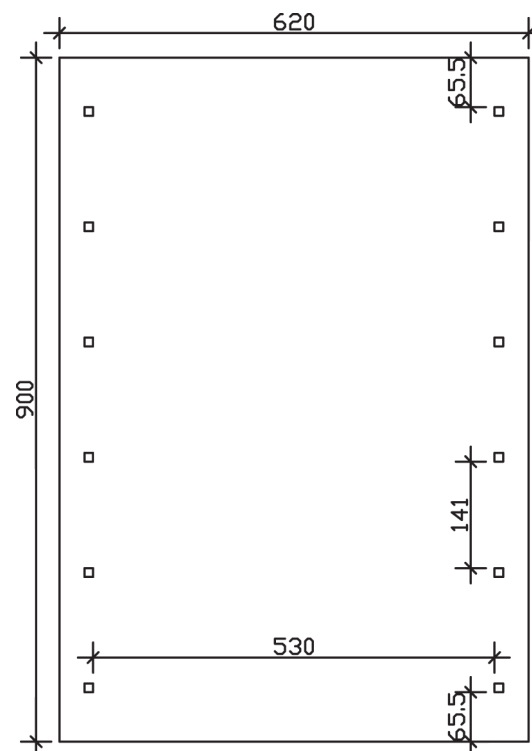

CARPORT WALLGAU 620 x 900 cm

Datenblatt / Baubeschreibung

Material	Nadelholz, imprägniert
Farbbehandlung	Grün imprägniert
Aufstellbreite	620 cm
Aufstelltiefe	900 cm
Grundfläche	55,80 m ²
Umbauter Raum	161,54 m ³
Breite Sockelmaß	553 cm
Tiefe Sockelmaß	769 cm
Durchfahrtshöhe vorne	215 cm
Durchfahrtshöhe hinten	215 cm
Durchfahrtsbreite	530 cm
Firsthöhe	354 cm
Traufenhöhe	225 cm
Schneelast	1,30 kN/m ²
Windlast	0,95 kN/m ²
Dachfläche	59,40 m ²
Dachneigung	22 °
Dacheindeckung	Dachlattung (für Ziegeleindeckung)
Wasserablauf	zur Seite
Pfostenabstand Tiefe	141 cm

Pfostenanzahl	12
Oberfläche Holz	182,85 m ²
Anzahl Packstücke	1
Verpackungsgewicht gesamt	1254 kg
Verpackungsmaße	Paket 1: 120 cm x 560 cm x 75 cm 1.254,0 kg
Artikelnummer	325924-99-30
EAN-Nummer	4018211325924

WALLGAU
620 x 900 cm

Ansicht
vorne

Schnitt

Grundriss

WALLGAU 620 x 900 cm

Schnitte und Ansichten Maßstab 1:100