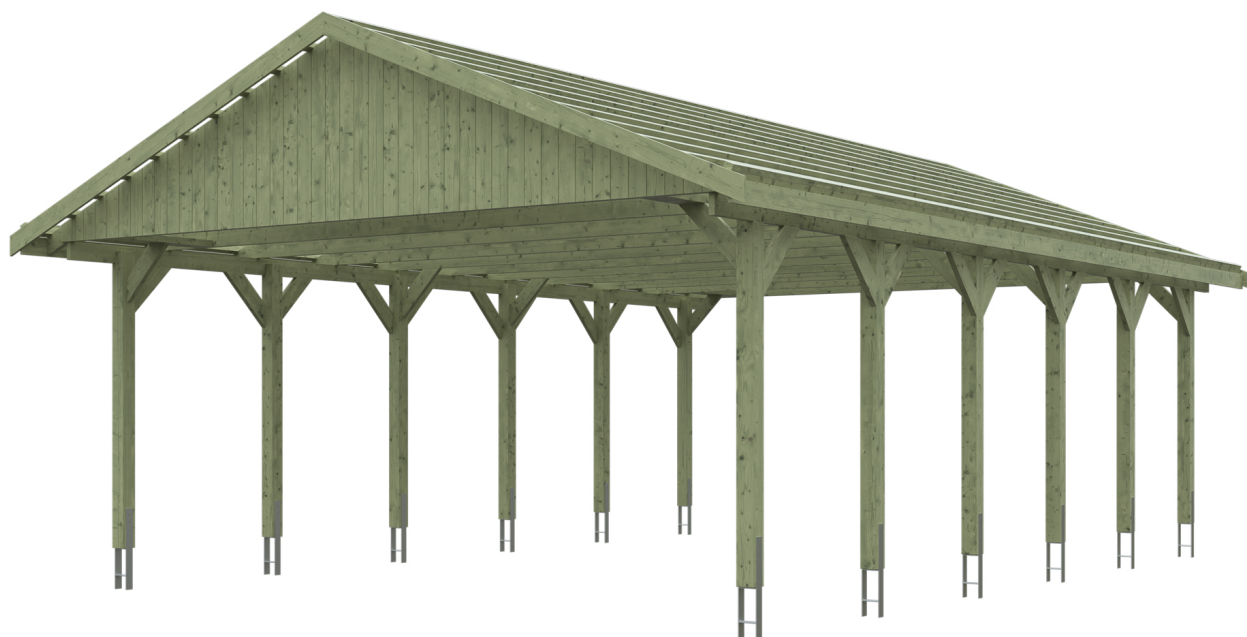

WALLGAU

Satteldach-Carport

Carport
WALLGAU
 620 x 900 cm

Gestaltungsbeispiel

- Konstruktion aus imprägniertem Nadelholz
- Grün imprägniert
- Sparrendach mit Dachlatten (ohne Dachziegel)
- Pfosten 11,5 x 11,5 cm

CARPORT WALLGAU 620 x 900 cm

Datenblatt / Baubeschreibung

Material	Nadelholz, imprägniert
Farbbehandlung	Grün imprägniert
Aufstellbreite	620 cm
Aufstelltiefe	900 cm
Grundfläche	55,80 m ²
Umbauter Raum	161,54 m ³
Breite Sockelmaß	553 cm
Tiefe Sockelmaß	769 cm
Durchfahrtshöhe vorne	215 cm
Durchfahrtshöhe hinten	215 cm
Durchfahrtsbreite	530 cm
Firsthöhe	354 cm
Traufenhöhe	225 cm
Schneelast	1,30 kN/m ²
Windlast	0,95 kN/m ²
Dachfläche	59,40 m ²
Dachneigung	22 °
Dacheindeckung	Dachlattung (für Ziegeleindeckung)
Wasserablauf	zur Seite
Pfostenabstand Tiefe	141 cm

Pfostenanzahl	12
Oberfläche Holz	182,85 m ²
Anzahl Packstücke	1
Verpackungsgewicht gesamt	1254 kg
Verpackungsmaße	Paket 1: 120 cm x 560 cm x 75 cm 1.254,0 kg
Artikelnummer	325924-99-30
EAN-Nummer	4018211325924

WALLGAU
620 x 900 cm

Ansicht
vorne

Schnitt

Grundriss

WALLGAU 620 x 900 cm

Schnitte und Ansichten Maßstab 1:100