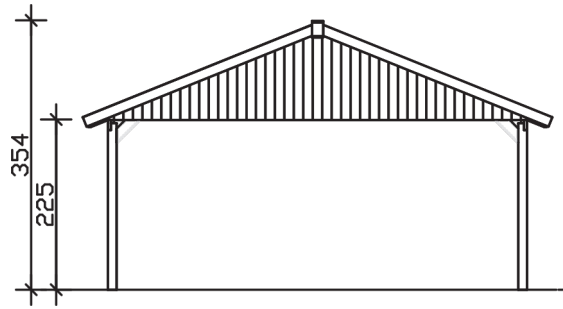

WALLGAU

Satteldach-Carport

Carport
WALLGAU
 620 x 900 cm

Gestaltungsbeispiel

- Konstruktion aus imprägniertem Nadelholz
- Grün imprägniert
- Sparrendach mit Dachlatten (ohne Dachziegel)
- Pfosten 11,5 x 11,5 cm

CARPORT WALLGAU 620 x 900 cm

Datenblatt / Baubeschreibung

Material	Nadelholz, imprägniert
Farbbehandlung	Grün imprägniert
Aufstellbreite	620 cm
Aufstelltiefe	900 cm
Grundfläche	55,80 m ²
Umbauter Raum	161,54 m ³
Breite Sockelmaß	553 cm
Tiefe Sockelmaß	769 cm
Durchfahrtshöhe vorne	215 cm
Durchfahrtshöhe hinten	215 cm
Durchfahrtsbreite	530 cm
Firsthöhe	354 cm
Traufenhöhe	225 cm
Schneelast	1,30 kN/m ²
Windlast	0,95 kN/m ²
Dachfläche	59,40 m ²
Dachneigung	22 °
Dacheindeckung	Dachlattung (für Ziegeleindeckung)
Wasserablauf	zur Seite
Pfostenabstand Tiefe	141 cm

Pfostenanzahl	12
Oberfläche Holz	182,85 m ²
Anzahl Packstücke	1
Verpackungsgewicht gesamt	1254 kg
Verpackungsmaße	Paket 1: 120 cm x 560 cm x 75 cm 1.254,0 kg
Artikelnummer	325924-99-30
EAN-Nummer	4018211325924

WALLGAU
620 x 900 cm

Ansicht
vorne

Schnitt

Grundriss

WALLGAU 620 x 900 cm

Schnitte und Ansichten Maßstab 1:100