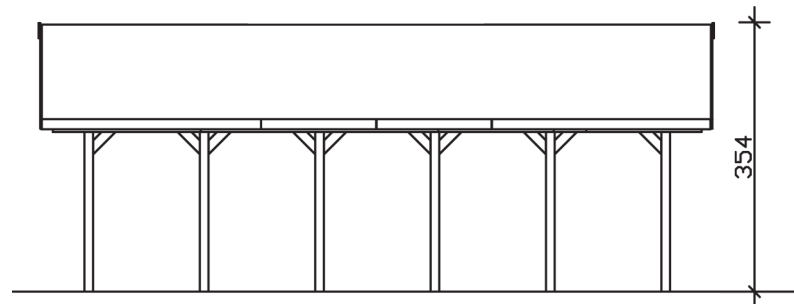

WALLGAU

Satteldach-Carport

Carport
WALLGAU
 620 x 900 cm

Gestaltungsbeispiel

- Konstruktion aus imprägniertem Nadelholz
- Grün imprägniert
- Sparrendach mit Dachlatten (ohne Dachziegel)
- Pfosten 11,5 x 11,5 cm

CARPORT WALLGAU 620 x 900 cm

Datenblatt / Baubeschreibung

Material	Nadelholz, imprägniert
Farbbehandlung	Grün imprägniert
Aufstellbreite	620 cm
Aufstelltiefe	900 cm
Grundfläche	55,80 m ²
Umbauter Raum	161,54 m ³
Breite Sockelmaß	553 cm
Tiefe Sockelmaß	769 cm
Durchfahrtshöhe vorne	215 cm
Durchfahrtshöhe hinten	215 cm
Durchfahrtsbreite	530 cm
Firsthöhe	354 cm
Traufenhöhe	225 cm
Schneelast	1,30 kN/m ²
Windlast	0,95 kN/m ²
Dachfläche	59,40 m ²
Dachneigung	22 °
Dacheindeckung	Dachlattung (für Ziegeleindeckung)
Wasserablauf	zur Seite
Pfostenabstand Tiefe	141 cm

Pfostenanzahl	12
Oberfläche Holz	182,85 m ²
Anzahl Packstücke	1
Verpackungsgewicht gesamt	1254 kg
Verpackungsmaße	Paket 1: 120 cm x 560 cm x 75 cm 1.254,0 kg
Artikelnummer	325924-99-30
EAN-Nummer	4018211325924

WALLGAU
620 x 900 cm

Ansicht
vorne

Schnitt

Grundriss

WALLGAU 620 x 900 cm

Schnitte und Ansichten Maßstab 1:100