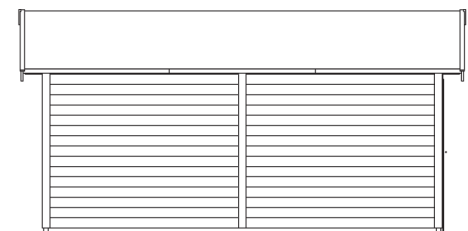

# VARBERG 1

370 x 525 cm

Schnitte und Ansichten Maßstab 1:100

Ansicht  
vorne

Ansicht  
rechts

## VARBERG 1

370 x 525 cm

Schnitte und Ansichten Maßstab 1:100

Ansicht  
hinten

Ansicht  
links

## VARBERG 1

370 x 525 cm

Schnitte und Ansichten Maßstab 1:100