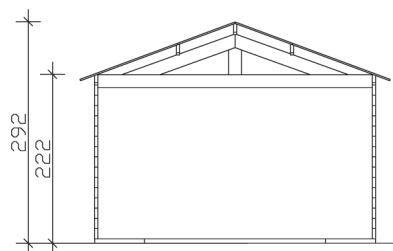

Schnitt

Grundriss

VARBERG 1

370 x 525 cm

Schnitte und Ansichten Maßstab 1:100