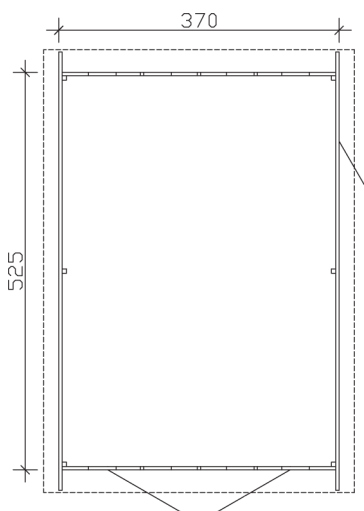

<b>Dachform</b>	Satteldach
<b>Dachneigung</b>	20 °
<b>Schneelast</b>	0,75 kN/m <sup>2</sup>
<b>Windlast</b>	0,65 kN/m <sup>2</sup>
<b>Dachüberstand vorne</b>	30 cm
<b>Dachüberstand seitlich</b>	20 cm
<b>Dachüberstand hinten</b>	30 cm
<b>Dachfläche</b>	25,48 m <sup>2</sup>
<b>Dacheindeckung</b>	Eine Lage Dachpappe zur Ersteindeckung
<b>Schindelbedarf á 2m<sup>2</sup></b>	15 Pakete
<b>Türen</b>	1x Einzeltür, halbverglast (78,5 x 186,5 cm) 1x Doppeltür, geschlossen (226 x 198 cm)
<b>Artikelnummer</b>	247110
<b>EAN-Nummer</b>	4018211247110
<b>Verpackungsmaße</b>	Paket 1: 120 cm x 580 cm x 60 cm 1.390,0 kg
<b>Garantie</b>	5 Jahre gemäß unseren Garantiebedingungen
<b>nicht im Lieferumfang enthalten</b>	Beton, Bodenverankerung

### 370 x 525 cm

# VARBERG 1

370 x 525 cm

Schnitte und Ansichten Maßstab 1:100

Ansicht  
vorne

Ansicht  
rechts

## VARBERG 1

370 x 525 cm

Schnitte und Ansichten Maßstab 1:100

Ansicht  
hinten

Ansicht  
links