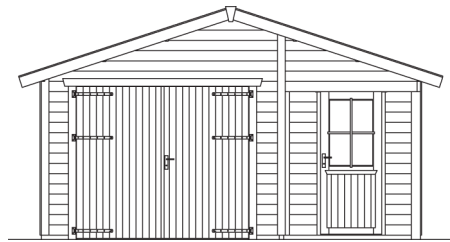

## Grundriss

# VARBERG 2

500 x 525 cm

Schnitte und Ansichten Maßstab 1:100

Ansicht  
vorne

Ansicht  
rechts