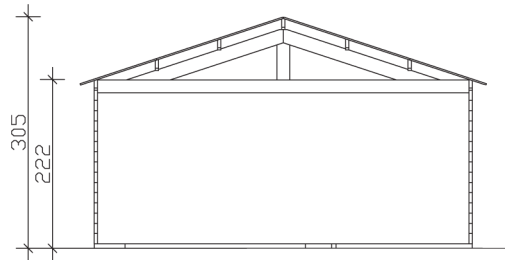

Schnitt

Grundriss

VARBERG 2

500 x 525 cm

Schnitte und Ansichten Maßstab 1:100