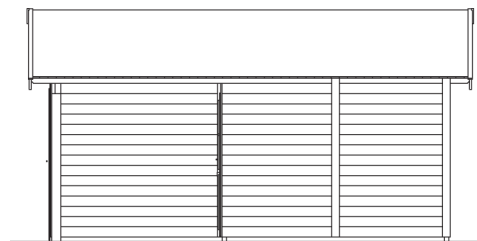

# VARBERG 2

500 x 525 cm

Schnitte und Ansichten Maßstab 1:100

Ansicht  
vorne

Ansicht  
rechts

## VARBERG 2

500 x 525 cm

Schnitte und Ansichten Maßstab 1:100

Ansicht  
hinten

Ansicht  
links