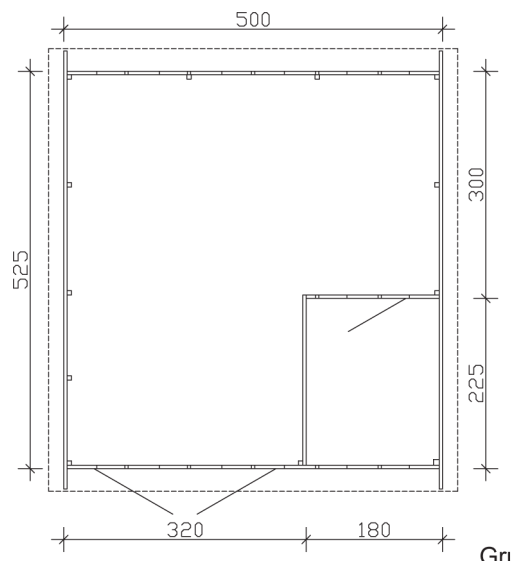

### Datenblatt / Baubeschreibung

<b>Wandstärke</b>	45 mm
<b>Farbbehandlung</b>	Unbehandelt
<b>Eckverbindung</b>	Trend, stumpf gestoßen
<b>Windverband</b>	Eckpfosten mit Verschraubung
<b>Montagematerial</b>	inklusive
<b>Eisenteile</b>	verzinkt
<b>Aufstellbreite</b>	500 cm
<b>Aufstelltiefe</b>	525 cm
<b>Außenbreite (inkl. Dachüberstand)</b>	540 cm
<b>Außentiefe (inkl. Dachüberstand)</b>	585 cm
<b>Seitenwandhöhe</b>	222 cm
<b>Firsthöhe</b>	305 cm
<b>Anzahl Räume</b>	1
<b>Stauboden</b>	nein
<b>Grundfläche</b>	26,25 m <sup>2</sup>
<b>umbauter Raum (ohne Vordach)</b>	69,17 m <sup>3</sup>
<b>Wandfläche außen</b>	57,61 m <sup>2</sup>
<b>Fußboden</b>	ohne
<b>Grundlager</b>	60 x 60 mm, imprägniert
<b>Dachaufbau</b>	19 mm Profilschalung mit Nut und Feder

### 500 x 525 cm

# VARBERG 2

500 x 525 cm

Schnitte und Ansichten Maßstab 1:100

Ansicht  
vorne

Ansicht  
rechts

## VARBERG 2

500 x 525 cm

Schnitte und Ansichten Maßstab 1:100

Ansicht  
hinten

Ansicht  
links