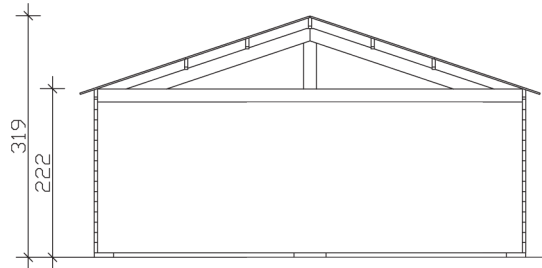

VARBERG 3

Hochwertiges nordisches Fichtenholz

Holzgarage
VARBERG 3
570 x 525 cm

Gestaltungsbeispiel

- 45 mm Wandstärke
- Steck-Schraub-Eckverbindung
- Imprägnierte Grundlager
- Dach 19 mm Profilschalung

HOLZGARAGE VARBERG 3 570 x 525 cm

Datenblatt / Baubeschreibung

Wandstärke	45 mm
Farbbehandlung	Die Blockbohlen und Eckblenden sowie die Türen und Fenster sind von außen, die Dachblenden beidseitig farbbehandelt. Die Innenseiten der Blockbohlen sowie Schnittkanten, Fußboden, Dachschalung und Pfetten sind produktionsbedingt unbehandelt.
Eckverbindung	Trend, stumpf gestoßen
Windverband	Eckpfosten mit Verschraubung
Montagematerial	inklusive
Eisenteile	verzinkt
Aufstellbreite	570 cm
Aufstelltiefe	525 cm
Außenbreite (inkl. Dachüberstand)	610 cm
Außentiefe (inkl. Dachüberstand)	585 cm
Seitenwandhöhe	222 cm
Firsthöhe	319 cm
Anzahl Räume	1
Stauboden	nein
Grundfläche	29,93 m ²
umbauter Raum (ohne Vordach)	80,95 m ³
Wandfläche außen	62,29 m ²
Fußboden	ohne

Grundlager	60 x 60 mm, imprägniert
Dachaufbau	19 mm Profilschalung mit Nut und Feder
Dachform	Satteldach
Dachneigung	19 °
Schneelast	0,75 kN/m ²
Windlast	0,65 kN/m ²
Dachüberstand vorne	30 cm
Dachüberstand seitlich	20 cm
Dachüberstand hinten	30 cm
Dachfläche	37,40 m ²
Dacheindeckung	Eine Lage Dachpappe zur Ersteindeckung
Schindelbedarf á 2m²	21 Pakete
Türen	1x Einzeltür, halbverglast (78,5 x 186,5 cm) 2x Doppeltür, geschlossen (226 x 198 cm)
Artikelnummer	247172-13
EAN-Nummer	4018211033171
Verpackungsmaße	Paket 1: 120 cm x 580 cm x 90 cm 2.003,0 kg
Garantie	5 Jahre gemäß unseren Garantiebedingungen
nicht im Lieferumfang enthalten	Beton, Bodenverankerung

VARBERG 3

570 x 525 cm

Schnitt

Grundriss

VARBERG 3
570 x 525 cm

Schnitte und Ansichten Maßstab 1:100

Ansicht
vorne

Ansicht
rechts