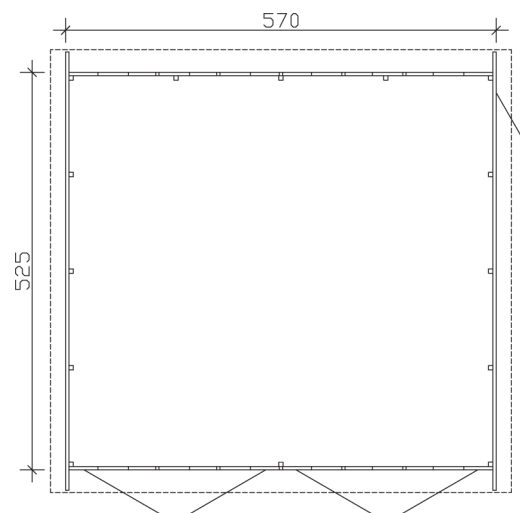

Datenblatt / Baubeschreibung

Wandstärke	45 mm
Farbbehandlung	Die Blockbohlen und Eckblenden sowie die Türen und Fenster sind von außen, die Dachblenden beidseitig farbbehandelt. Die Innenseiten der Blockbohlen sowie Schnittkanten, Fußboden, Dachschalung und Pfetten sind produktionsbedingt unbehandelt.
Eckverbindung	Trend, stumpf gestoßen
Windverband	Eckpfosten mit Verschraubung
Montagematerial	inklusive
Eisenteile	verzinkt
Aufstellbreite	570 cm
Aufstelltiefe	525 cm
Außenbreite (inkl. Dachüberstand)	610 cm
Außentiefe (inkl. Dachüberstand)	585 cm
Seitenwandhöhe	222 cm
Firsthöhe	319 cm
Anzahl Räume	1
Stauboden	nein
Grundfläche	29,93 m ²
umbauter Raum (ohne Vordach)	80,95 m ³
Wandfläche außen	62,29 m ²
Fußboden	ohne

Grundlager	60 x 60 mm, imprägniert
Dachaufbau	19 mm Profilschalung mit Nut und Feder
Dachform	Satteldach
Dachneigung	19 °
Schneelast	0,75 kN/m ²
Windlast	0,65 kN/m ²
Dachüberstand vorne	30 cm
Dachüberstand seitlich	20 cm
Dachüberstand hinten	30 cm
Dachfläche	37,40 m ²
Dacheindeckung	Eine Lage Dachpappe zur Ersteindeckung
Schindelbedarf á 2m²	21 Pakete
Türen	1x Einzeltür, halbverglast (78,5 x 186,5 cm) 2x Doppeltür, geschlossen (226 x 198 cm)
Artikelnummer	247172-13
EAN-Nummer	4018211033171
Verpackungsmaße	Paket 1: 120 cm x 580 cm x 90 cm 2.003,0 kg
Garantie	5 Jahre gemäß unseren Garantiebedingungen
nicht im Lieferumfang enthalten	Beton, Bodenverankerung

VARBERG 3

570 x 525 cm

Schnitt

Grundriss

VARBERG 3
570 x 525 cm

Schnitte und Ansichten Maßstab 1:100

Ansicht
vorne

Ansicht
rechts

VARBERG 3

570 x 525 cm

Schnitte und Ansichten Maßstab 1:100

Ansicht
hinten

Ansicht
links

VARBERG 3

570 x 525 cm

Schnitte und Ansichten Maßstab 1:100