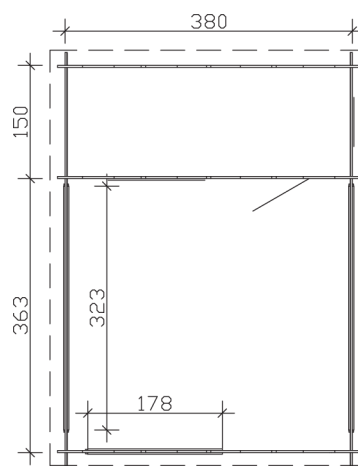

GARTENHAUS ALICANTE 1 380 x 513 cm

Datenblatt / Baubeschreibung

Wandstärke	28 mm
Farbbehandlung	Unbehandelt
Eckverbindung	Classic, symmetrisch gefräst
Windverband	Zuganker mit Gewindestange
Montagematerial	inklusive
Eisenteile	verzinkt
Aufstellbreite	380 cm
Aufstelltiefe	513 cm
Außenbreite (inkl. Dachüberstand)	420 cm
Außentiefe (inkl. Dachüberstand)	553 cm
Seitenwandhöhe	195 cm
Firsthöhe	258 cm
Anzahl Räume	1
Stauboden	nein
Grundfläche	19,5 m ²
umbauter Raum (ohne Vordach)	44,15 m ³
Wandfläche außen	45,36 m ²
Fußboden	19 mm Holzdielen, unbehandelt (nur im Abstellraum)
Grundlager	60 x 60 mm, imprägniert
Dachaufbau	19 mm Profilschalung mit Nut und Feder

Dachform	Satteldach
Dachneigung	18 °
Schneelast	0,75 kN/m ²
Windlast	0,95 kN/m ²
Dachüberstand vorne	20 cm
Dachüberstand seitlich	20 cm
Dachüberstand hinten	20 cm
Dachfläche	24,07 m ²
Dacheindeckung	Eine Lage Dachpappe zur Ersteindeckung
Schindelbedarf á 2m²	14 Pakete
Türen	1x Einzeltür, halbverglast (78,5 x 179,5 cm)
Fenster	1x Einzelfenster, Dreh-Funktion (57,5 x 70,5 cm) 1x Doppelfenster, Dreh-Funktion (2 x 57,5 x 70,5 cm)
Artikelnummer	551606
EAN-Nummer	4018211551606
Verpackungsmaße	Paket 1: 120 cm x 551 cm x 46 cm 879,0 kg
Garantie	5 Jahre gemäß unseren Garantiebedingungen
nicht im Lieferumfang enthalten	Beton, Verankerung Grundlager mit Untergrund (Fundament)

ALICANTE 1

380 x 513 cm

Schnitt

Grundriss

ALICANTE 1

380 x 513 cm

Schnitte und Ansichten Maßstab 1:100

Ansicht
vorne

Ansicht
rechts

ALICANTE 1

380 x 513 cm

Schnitte und Ansichten Maßstab 1:100

Ansicht
hinten

Ansicht
links

ALICANTE 1

380 x 513 cm