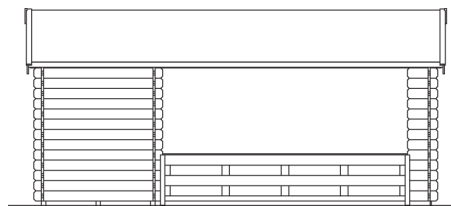

GARTENHAUS ALICANTE 1 380 x 513 cm

Datenblatt / Baubeschreibung

Wandstärke	28 mm
Farbbehandlung	Unbehandelt
Eckverbindung	Classic, symmetrisch gefräst
Windverband	Zuganker mit Gewindestange
Montagematerial	inklusive
Eisenteile	verzinkt
Aufstellbreite	380 cm
Aufstelltiefe	513 cm
Außenbreite (inkl. Dachüberstand)	420 cm
Außentiefe (inkl. Dachüberstand)	553 cm
Seitenwandhöhe	195 cm
Firsthöhe	258 cm
Anzahl Räume	1
Stauboden	nein
Grundfläche	19,5 m ²
umbauter Raum (ohne Vordach)	44,15 m ³
Wandfläche außen	45,36 m ²
Fußboden	19 mm Holzdielen, unbehandelt (nur im Abstellraum)
Grundlager	60 x 60 mm, imprägniert
Dachaufbau	19 mm Profilschalung mit Nut und Feder

ALICANTE 1

380 x 513 cm

Schnitt

Grundriss

ALICANTE 1

380 x 513 cm

Schnitte und Ansichten Maßstab 1:100

Ansicht
vorne

Ansicht
rechts

ALICANTE 1

380 x 513 cm

Schnitte und Ansichten Maßstab 1:100

Ansicht
hinten

Ansicht
links

ALICANTE 1

380 x 513 cm

Schnitte und Ansichten Maßstab 1:100