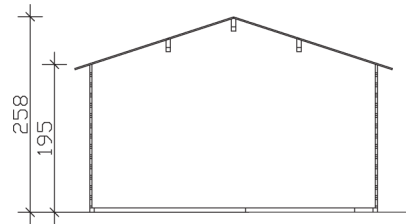

GARTENHAUS ALICANTE 1 380 x 513 cm

Datenblatt / Baubeschreibung

Wandstärke	28 mm
Farbbehandlung	Unbehandelt
Eckverbindung	Classic, symmetrisch gefräst
Windverband	Zuganker mit Gewindestange
Montagematerial	inklusive
Eisenteile	verzinkt
Aufstellbreite	380 cm
Aufstelltiefe	513 cm
Außenbreite (inkl. Dachüberstand)	420 cm
Außentiefe (inkl. Dachüberstand)	553 cm
Seitenwandhöhe	195 cm
Firsthöhe	258 cm
Anzahl Räume	1
Stauboden	nein
Grundfläche	19,5 m ²
umbauter Raum (ohne Vordach)	44,15 m ³
Wandfläche außen	45,36 m ²
Fußboden	19 mm Holzdielen, unbehandelt (nur im Abstellraum)
Grundlager	60 x 60 mm, imprägniert
Dachaufbau	19 mm Profilschalung mit Nut und Feder

Dachform	Satteldach
Dachneigung	18 °
Schneelast	0,75 kN/m ²
Windlast	0,95 kN/m ²
Dachüberstand vorne	20 cm
Dachüberstand seitlich	20 cm
Dachüberstand hinten	20 cm
Dachfläche	24,07 m ²
Dacheindeckung	Eine Lage Dachpappe zur Ersteindeckung
Schindelbedarf á 2m²	14 Pakete
Türen	1x Einzeltür, halbverglast (78,5 x 179,5 cm)
Fenster	1x Einzelfenster, Dreh-Funktion (57,5 x 70,5 cm) 1x Doppelfenster, Dreh-Funktion (2 x 57,5 x 70,5 cm)
Artikelnummer	551606
EAN-Nummer	4018211551606
Verpackungsmaße	Paket 1: 120 cm x 551 cm x 46 cm 879,0 kg
Garantie	5 Jahre gemäß unseren Garantiebedingungen
nicht im Lieferumfang enthalten	Beton, Verankerung Grundlager mit Untergrund (Fundament)

ALICANTE 1

380 x 513 cm

Schnitt

Grundriss

ALICANTE 1

380 x 513 cm

Schnitte und Ansichten Maßstab 1:100

Ansicht
vorne

Ansicht
rechts

ALICANTE 1

380 x 513 cm

Schnitte und Ansichten Maßstab 1:100

Ansicht
hinten

Ansicht
links

ALICANTE 1

380 x 513 cm