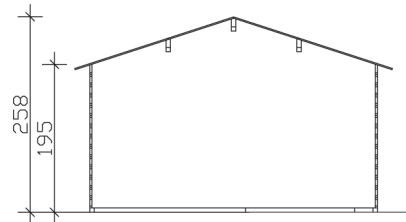

Schnitt

Grundriss

ALICANTE 3

380 x 613 cm

Schnitte und Ansichten Maßstab 1:100