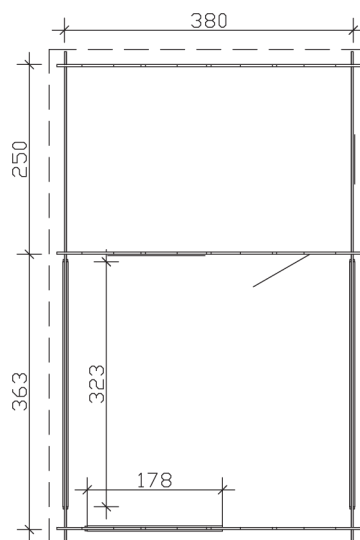

### Datenblatt / Baubeschreibung

<b>Wandstärke</b>	28 mm
<b>Farbbehandlung</b>	Unbehandelt
<b>Eckverbindung</b>	Classic, symmetrisch gefräst
<b>Windverband</b>	Zuganker mit Gewindestange
<b>Montagematerial</b>	inklusive
<b>Eisenteile</b>	verzinkt
<b>Aufstellbreite</b>	380 cm
<b>Aufstelltiefe</b>	613 cm
<b>Außenbreite (inkl. Dachüberstand)</b>	420 cm
<b>Außentiefe (inkl. Dachüberstand)</b>	653 cm
<b>Seitenwandhöhe</b>	195 cm
<b>Firsthöhe</b>	258 cm
<b>Anzahl Räume</b>	1
<b>Stauboden</b>	nein
<b>Grundfläche</b>	23,3 m <sup>2</sup>
<b>umbauter Raum (ohne Vordach)</b>	52,76 m <sup>3</sup>
<b>Wandfläche außen</b>	49,26 m <sup>2</sup>
<b>Fußboden</b>	19 mm Holzdielen, unbehandelt (nur im Abstellraum)
<b>Grundlager</b>	60 x 60 mm, imprägniert
<b>Dachaufbau</b>	19 mm Profilschalung mit Nut und Feder

### 380 x 613 cm

# ALICANTE 3

380 x 613 cm

Schnitte und Ansichten Maßstab 1:100

Ansicht  
vorne

Ansicht  
rechts

## ALICANTE 3

380 x 613 cm

Schnitte und Ansichten Maßstab 1:100

Ansicht  
hinten

Ansicht  
links

**ALICANTE 3**  
380 x 613 cm

Schnitte und Ansichten Maßstab 1:100