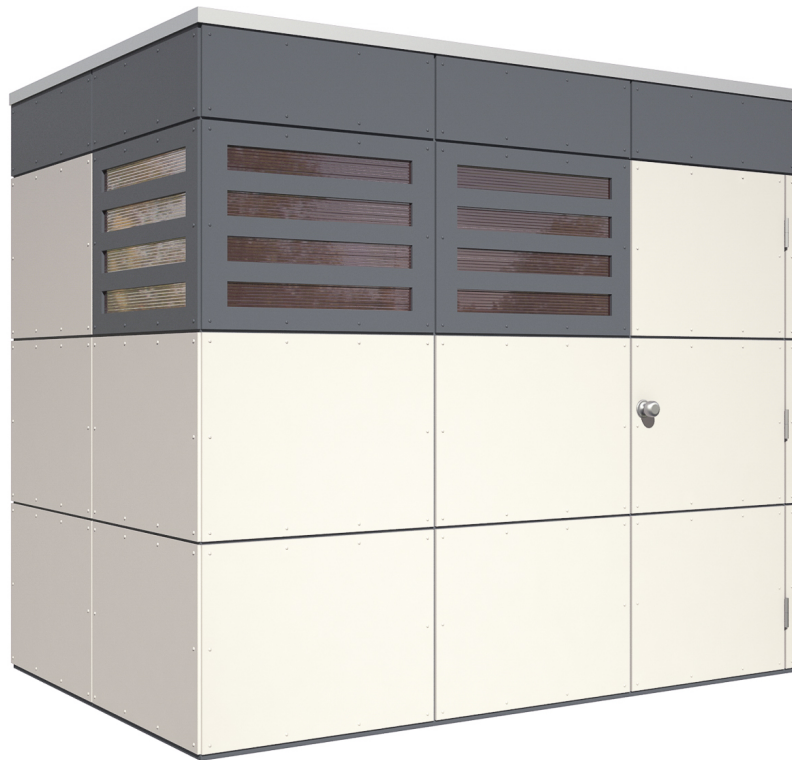

# SYDNEY 2

Witterungsbeständige Fassadenplatten

Gartenhaus  
**SYDNEY 2**  
253 x 169 cm

*Gestaltungsbeispiel*

- Platten zugeschnitten und vorgebohrt
- Grundfarbe Telegrau
- Montage auf Holzrahmenkonstruktion
- Fensterelemente mit Doppelstegplatten in bronze

## GARTENHAUS SYDNEY 2 253 x 169 cm

### Datenblatt / Baubeschreibung

<b>Wandstärke</b>	10 mm
<b>Farbbehandlung</b>	Die Fassadenplatten sind von außen, der Rahmen allseitig schiefergrau farbbehandelt. Die Dachschalung, die Pfetten sowie die Schnittkanten werden produktionsbedingt unbehandelt geliefert.
<b>Eckverbindung</b>	Holzrahmenkonstruktion
<b>Windverband</b>	Holzrahmenkonstruktion
<b>Montagematerial</b>	inklusive
<b>Eisenteile</b>	verzinkt
<b>Aufstellbreite</b>	253 cm
<b>Aufstelltiefe</b>	169 cm
<b>Außenbreite (inkl. Dachüberstand)</b>	253 cm
<b>Außentiefe (inkl. Dachüberstand)</b>	169 cm
<b>Seitenwandhöhe</b>	223 cm
<b>Firsthöhe</b>	223 cm
<b>Anzahl Räume</b>	1
<b>Stauboden</b>	nein
<b>Grundfläche</b>	4,28 m <sup>2</sup>
<b>umbauter Raum (ohne Vordach)</b>	9,53 m <sup>3</sup>
<b>Fußboden</b>	Optional erhältlich
<b>Dachaufbau</b>	19 mm Profilschalung mit Nut und Feder

<b>Dachform</b>	Flachdach
<b>Dachneigung</b>	2 °
<b>Schneelast</b>	0,85 kN/m <sup>2</sup>
<b>Windlast</b>	0,65 kN/m <sup>2</sup>
<b>Dachüberstand hinten</b>	4 cm
<b>Dachfläche</b>	4,28 m <sup>2</sup>
<b>Dacheindeckung</b>	KSK-M Dachbahn
<b>Türen</b>	1x Einzeltür, geschlossen (74 x 184 cm)
<b>Fenster</b>	3x Fensterelement, feststehend (- cm)
<b>Artikelnummer</b>	560110
<b>EAN-Nummer</b>	4018211560110
<b>Verpackungsmaße</b>	Paket 1: 120 cm x 260 cm x 50 cm 450,0 kg
<b>Garantie</b>	5 Jahre gemäß unseren Garantiebedingungen
<b>nicht im Lieferumfang enthalten</b>	Fußboden, Grundlager, Beton, Verankerung Grundlager mit Untergrund (Fundament)