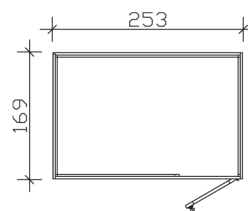

### Datenblatt / Baubeschreibung

<b>Wandstärke</b>	10 mm
<b>Farbbehandlung</b>	Die Fassadenplatten sind von außen, der Rahmen allseitig schiefergrau farbbehandelt. Die Dachschalung, die Pfetten sowie die Schnittkanten werden produktionsbedingt unbehandelt geliefert.
<b>Eckverbindung</b>	Holzrahmenkonstruktion
<b>Windverband</b>	Holzrahmenkonstruktion
<b>Montagematerial</b>	inklusive
<b>Eisenteile</b>	verzinkt
<b>Aufstellbreite</b>	253 cm
<b>Aufstelltiefe</b>	169 cm
<b>Außenbreite (inkl. Dachüberstand)</b>	253 cm
<b>Außentiefe (inkl. Dachüberstand)</b>	169 cm
<b>Seitenwandhöhe</b>	223 cm
<b>Firsthöhe</b>	223 cm
<b>Anzahl Räume</b>	1
<b>Stauboden</b>	nein
<b>Grundfläche</b>	4,28 m <sup>2</sup>
<b>umbauter Raum (ohne Vordach)</b>	9,53 m <sup>3</sup>
<b>Fußboden</b>	Optional erhältlich
<b>Dachaufbau</b>	19 mm Profilschalung mit Nut und Feder

**SYDNEY 2**  
**253 x 169 cm**

Schnitt

Grundriss

**SYDNEY 2**  
253 x 169 cm

Schnitte und Ansichten Maßstab 1:100

Ansicht  
vorne

Ansicht  
rechts

**SYDNEY 2**  
253 x 169 cm

Schnitte und Ansichten Maßstab 1:100

Ansicht  
hinten

Ansicht  
links

## SYDNEY 2

253 x 169 cm

Schnitte und Ansichten Maßstab 1:100