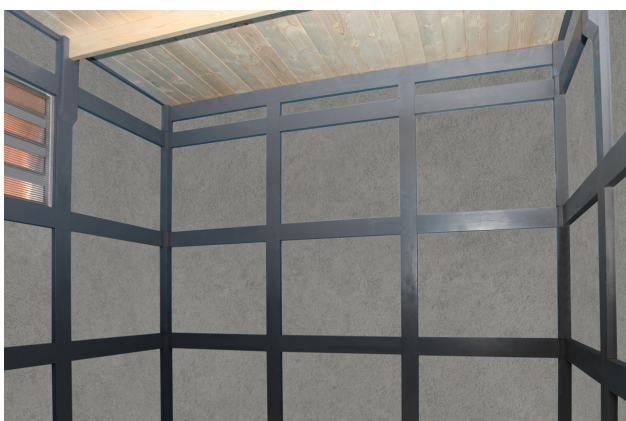

# SYDNEY 2

Witterungsbeständige Fassadenplatten

Gartenhaus  
**SYDNEY 2**  
253 x 169 cm

*Gestaltungsbeispiel*

- Platten zugeschnitten und vorgebohrt
- Grundfarbe Telegrau
- Montage auf Holzrahmenkonstruktion
- Fensterelemente mit Doppelstegplatten in bronze

## GARTENHAUS SYDNEY 2 253 x 169 cm

### Datenblatt / Baubeschreibung

<b>Wandstärke</b>	10 mm
<b>Farbbehandlung</b>	Die Fassadenplatten sind von außen, der Rahmen allseitig schiefergrau farbbehandelt. Die Dachschalung, die Pfetten sowie die Schnittkanten werden produktionsbedingt unbehandelt geliefert.
<b>Eckverbindung</b>	Holzrahmenkonstruktion
<b>Windverband</b>	Holzrahmenkonstruktion
<b>Montagematerial</b>	inklusive
<b>Eisenteile</b>	verzinkt
<b>Aufstellbreite</b>	253 cm
<b>Aufstelltiefe</b>	169 cm
<b>Außenbreite (inkl. Dachüberstand)</b>	253 cm
<b>Außentiefe (inkl. Dachüberstand)</b>	169 cm
<b>Seitenwandhöhe</b>	223 cm
<b>Firsthöhe</b>	223 cm
<b>Anzahl Räume</b>	1
<b>Stauboden</b>	nein
<b>Grundfläche</b>	4,28 m <sup>2</sup>
<b>umbauter Raum (ohne Vordach)</b>	9,53 m <sup>3</sup>
<b>Fußboden</b>	Optional erhältlich
<b>Dachaufbau</b>	19 mm Profilschalung mit Nut und Feder

**SYDNEY 2**  
**253 x 169 cm**

Schnitt

Grundriss

**SYDNEY 2**  
253 x 169 cm

Schnitte und Ansichten Maßstab 1:100

Ansicht  
vorne

Ansicht  
rechts

**SYDNEY 2**  
253 x 169 cm