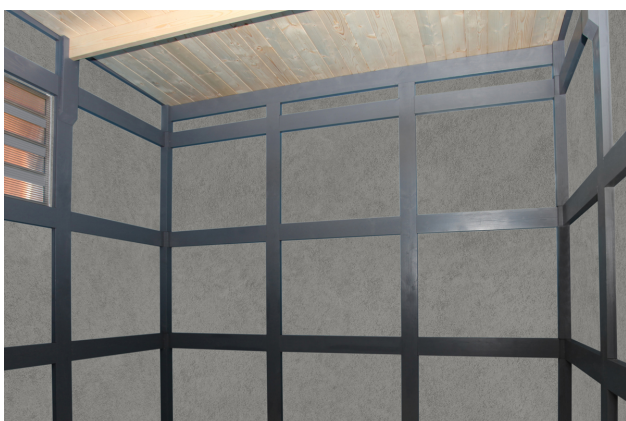

# SYDNEY 4

Witterungsbeständige Fassadenplatten

Gartenhaus  
**SYDNEY**  
4

*Gestaltungsbeispiel*

- Platten zugeschnitten und vorgebohrt
- Grundfarbe Telegrau
- Montage auf Holzrahmenkonstruktion
- Fensterelemente mit Doppelstegplatten in bronze

## GARTENHAUS SYDNEY 4 337 x 253 cm

### Datenblatt / Baubeschreibung

<b>Wandstärke</b>	10 mm
<b>Farbbehandlung</b>	Die Fassadenplatten sind von außen, der Rahmen allseitig schiefergrau farbbehandelt. Die Dachschalung, die Pfetten sowie die Schnittkanten werden produktionsbedingt unbehandelt geliefert.
<b>Eckverbindung</b>	Holzrahmenkonstruktion
<b>Windverband</b>	Holzrahmenkonstruktion
<b>Montagematerial</b>	inklusive
<b>Eisenteile</b>	verzinkt
<b>Aufstellbreite</b>	337 cm
<b>Aufstelltiefe</b>	253 cm
<b>Außenbreite (inkl. Dachüberstand)</b>	337 cm
<b>Außentiefe (inkl. Dachüberstand)</b>	253 cm
<b>Seitenwandhöhe</b>	223 cm
<b>Firsthöhe</b>	223 cm
<b>Anzahl Räume</b>	1
<b>Stauboden</b>	nein
<b>Grundfläche</b>	8,53 m <sup>2</sup>
<b>umbauter Raum (ohne Vordach)</b>	19,02 m <sup>3</sup>
<b>Fußboden</b>	Optional erhältlich
<b>Dachaufbau</b>	19 mm Profilschalung mit Nut und Feder

## SYDNEY 4

337 x 253 cm

Schnitt

Grundriss

**SYDNEY 4**  
337 x 253 cm

Schnitte und Ansichten Maßstab 1:100

Ansicht  
vorne

Ansicht  
rechts