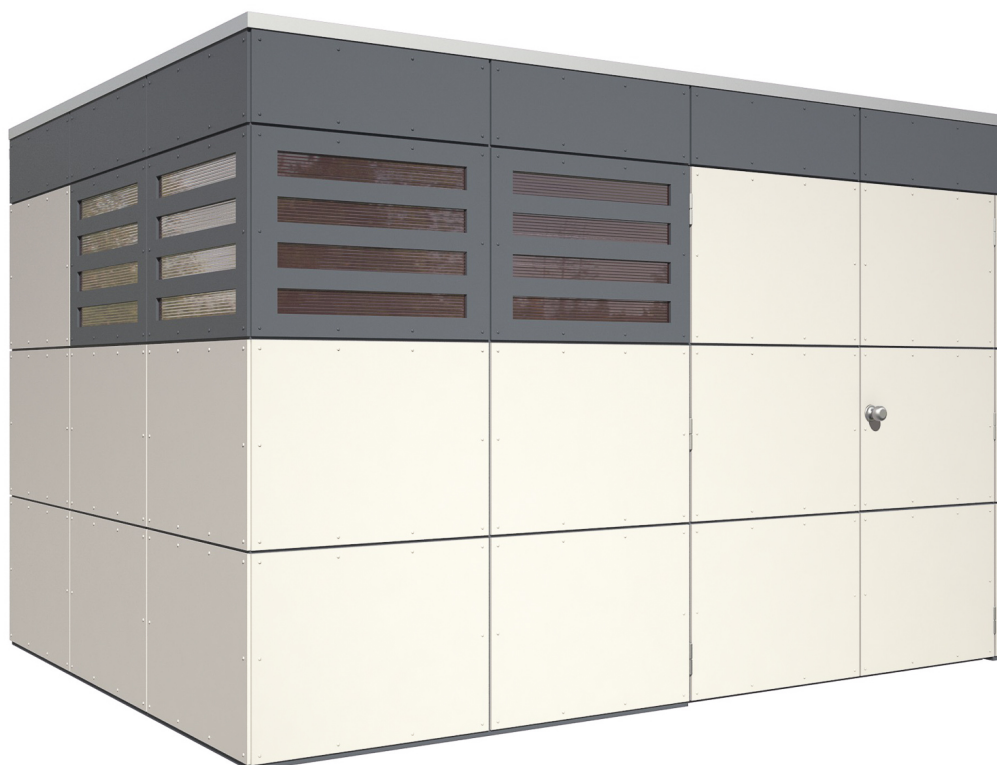

# SYDNEY 4

Witterungsbeständige Fassadenplatten

Gartenhaus  
**SYDNEY**  
4

*Gestaltungsbeispiel*

- Platten zugeschnitten und vorgebohrt
- Grundfarbe Telegrau
- Montage auf Holzrahmenkonstruktion
- Fensterelemente mit Doppelstegplatten in bronze

## GARTENHAUS SYDNEY 4 337 x 253 cm

### Datenblatt / Baubeschreibung

<b>Wandstärke</b>	10 mm
<b>Farbbehandlung</b>	Die Fassadenplatten sind von außen, der Rahmen allseitig schiefergrau farbbehandelt. Die Dachschalung, die Pfetten sowie die Schnittkanten werden produktionsbedingt unbehandelt geliefert.
<b>Eckverbindung</b>	Holzrahmenkonstruktion
<b>Windverband</b>	Holzrahmenkonstruktion
<b>Montagematerial</b>	inklusive
<b>Eisenteile</b>	verzinkt
<b>Aufstellbreite</b>	337 cm
<b>Aufstelltiefe</b>	253 cm
<b>Außenbreite (inkl. Dachüberstand)</b>	337 cm
<b>Außentiefe (inkl. Dachüberstand)</b>	253 cm
<b>Seitenwandhöhe</b>	223 cm
<b>Firsthöhe</b>	223 cm
<b>Anzahl Räume</b>	1
<b>Stauboden</b>	nein
<b>Grundfläche</b>	8,53 m <sup>2</sup>
<b>umbauter Raum (ohne Vordach)</b>	19,02 m <sup>3</sup>
<b>Fußboden</b>	Optional erhältlich
<b>Dachaufbau</b>	19 mm Profilschalung mit Nut und Feder

<b>Dachform</b>	Flachdach
<b>Dachneigung</b>	2 °
<b>Schneelast</b>	0,85 kN/m <sup>2</sup>
<b>Windlast</b>	0,65 kN/m <sup>2</sup>
<b>Dachüberstand hinten</b>	4 cm
<b>Dachfläche</b>	8,53 m <sup>2</sup>
<b>Dacheindeckung</b>	KSK-M Dachbahn
<b>Türen</b>	1x Doppeltür, geschlossen (159 x 184 cm)
<b>Fenster</b>	4x Fensterelement, feststehend ()
<b>Artikelnummer</b>	560134
<b>EAN-Nummer</b>	4018211560134
<b>Verpackungsmaße</b>	Paket 1: 120 cm x 350 cm x 50 cm 570,0 kg
<b>Garantie</b>	5 Jahre gemäß unseren Garantiebedingungen
<b>nicht im Lieferumfang enthalten</b>	Fußboden, Grundlager, Beton, Verankerung Grundlager mit Untergrund (Fundament)