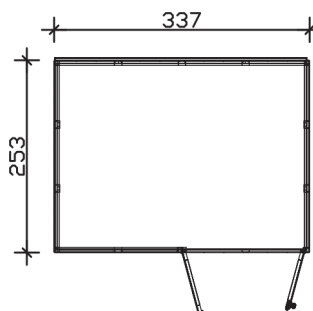

### Datenblatt / Baubeschreibung

<b>Wandstärke</b>	10 mm
<b>Farbbehandlung</b>	Die Fassadenplatten sind von außen, der Rahmen allseitig schiefergrau farbbehandelt. Die Dachschalung, die Pfetten sowie die Schnittkanten werden produktionsbedingt unbehandelt geliefert.
<b>Eckverbindung</b>	Holzrahmenkonstruktion
<b>Windverband</b>	Holzrahmenkonstruktion
<b>Montagematerial</b>	inklusive
<b>Eisenteile</b>	verzinkt
<b>Aufstellbreite</b>	337 cm
<b>Aufstelltiefe</b>	253 cm
<b>Außenbreite (inkl. Dachüberstand)</b>	337 cm
<b>Außentiefe (inkl. Dachüberstand)</b>	253 cm
<b>Seitenwandhöhe</b>	223 cm
<b>Firsthöhe</b>	223 cm
<b>Anzahl Räume</b>	1
<b>Stauboden</b>	nein
<b>Grundfläche</b>	8,53 m <sup>2</sup>
<b>umbauter Raum (ohne Vordach)</b>	19,02 m <sup>3</sup>
<b>Fußboden</b>	Optional erhältlich
<b>Dachaufbau</b>	19 mm Profilschalung mit Nut und Feder

<b>Dachform</b>	Flachdach
<b>Dachneigung</b>	2 °
<b>Schneelast</b>	0,85 kN/m <sup>2</sup>
<b>Windlast</b>	0,65 kN/m <sup>2</sup>
<b>Dachüberstand hinten</b>	4 cm
<b>Dachfläche</b>	8,53 m <sup>2</sup>
<b>Dacheindeckung</b>	KSK-M Dachbahn
<b>Türen</b>	1x Doppeltür, geschlossen (159 x 184 cm)
<b>Fenster</b>	4x Fensterelement, feststehend ()
<b>Artikelnummer</b>	560134
<b>EAN-Nummer</b>	4018211560134
<b>Verpackungsmaße</b>	Paket 1: 120 cm x 350 cm x 50 cm 570,0 kg
<b>Garantie</b>	5 Jahre gemäß unseren Garantiebedingungen
<b>nicht im Lieferumfang enthalten</b>	Fußboden, Grundlager, Beton, Verankerung Grundlager mit Untergrund (Fundament)

## SYDNEY 4

337 x 253 cm

Schnitt

Grundriss

**SYDNEY 4**  
337 x 253 cm

Schnitte und Ansichten Maßstab 1:100

Ansicht  
vorne

Ansicht  
rechts

**SYDNEY 4**  
337 x 253 cm

Schnitte und Ansichten Maßstab 1:100

Ansicht  
hinten

Ansicht  
links

**SYDNEY 4**  
337 x 253 cm

Schnitte und Ansichten Maßstab 1:100