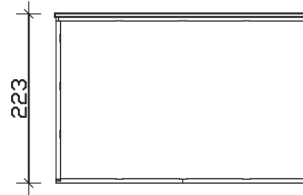

## GARTENHAUS SYDNEY 4 337 x 253 cm

### Datenblatt / Baubeschreibung

<b>Wandstärke</b>	10 mm
<b>Farbbehandlung</b>	Die Fassadenplatten sind von außen, der Rahmen allseitig schiefergrau farbbehandelt. Die Dachschalung, die Pfetten sowie die Schnittkanten werden produktionsbedingt unbehandelt geliefert.
<b>Eckverbindung</b>	Holzrahmenkonstruktion
<b>Windverband</b>	Holzrahmenkonstruktion
<b>Montagematerial</b>	inklusive
<b>Eisenteile</b>	verzinkt
<b>Aufstellbreite</b>	337 cm
<b>Aufstelltiefe</b>	253 cm
<b>Außenbreite (inkl. Dachüberstand)</b>	337 cm
<b>Außentiefe (inkl. Dachüberstand)</b>	253 cm
<b>Seitenwandhöhe</b>	223 cm
<b>Firsthöhe</b>	223 cm
<b>Anzahl Räume</b>	1
<b>Stauboden</b>	nein
<b>Grundfläche</b>	8,53 m <sup>2</sup>
<b>umbauter Raum (ohne Vordach)</b>	19,02 m <sup>3</sup>
<b>Fußboden</b>	Optional erhältlich
<b>Dachaufbau</b>	19 mm Profilschalung mit Nut und Feder

## SYDNEY 4

337 x 253 cm

Schnitt

Grundriss

**SYDNEY 4**  
337 x 253 cm

Schnitte und Ansichten Maßstab 1:100

Ansicht  
vorne

Ansicht  
rechts

**SYDNEY 4**  
337 x 253 cm

Schnitte und Ansichten Maßstab 1:100

Ansicht  
hinten

Ansicht  
links

**SYDNEY 4**  
337 x 253 cm

Schnitte und Ansichten Maßstab 1:100