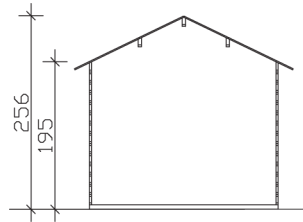

Schnitt

Grundriss

PORTO 2

250 x 250 cm

Schnitte und Ansichten Maßstab 1:100