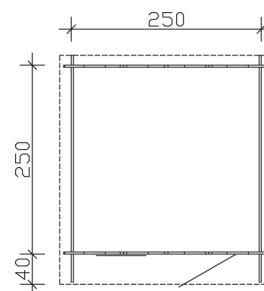

<b>Dachform</b>	Satteldach
<b>Dachneigung</b>	26 °
<b>Schneelast</b>	0,75 kN/m <sup>2</sup>
<b>Windlast</b>	0,95 kN/m <sup>2</sup>
<b>Dachüberstand vorne</b>	40 cm
<b>Dachüberstand seitlich</b>	15 cm
<b>Dachüberstand hinten</b>	15 cm
<b>Dachfläche</b>	9,6 m <sup>2</sup>
<b>Dacheindeckung</b>	Eine Lage Dachpappe zur Ersteindeckung
<b>Schindelbedarf á 2m<sup>2</sup></b>	6 Pakete
<b>Türen</b>	1x Einzeltür, halbverglast (78,5 x 179,5 cm)
<b>Fenster</b>	1x Einzelfenster, Dreh-Funktion (57,5 x 70,5 cm)
<b>Artikelnummer</b>	601158
<b>EAN-Nummer</b>	4018211601158
<b>Verpackungsmaße</b>	Paket 1: 120 cm x 315 cm x 45 cm 528,0 kg
<b>Garantie</b>	5 Jahre gemäß unseren Garantiebedingungen
<b>nicht im Lieferumfang enthalten</b>	Beton, Verankerung Grundlager mit Untergrund (Fundament)

### 250 x 250 cm

# PORTO 2

250 x 250 cm

Schnitte und Ansichten Maßstab 1:100

Ansicht  
vorne

Ansicht  
rechts

**PORTO 2**  
250 x 250 cm

Schnitte und Ansichten Maßstab 1:100

Ansicht  
hinten

Ansicht  
links

**PORTO 2**  
250 x 250 cm

Schnitte und Ansichten Maßstab 1:100